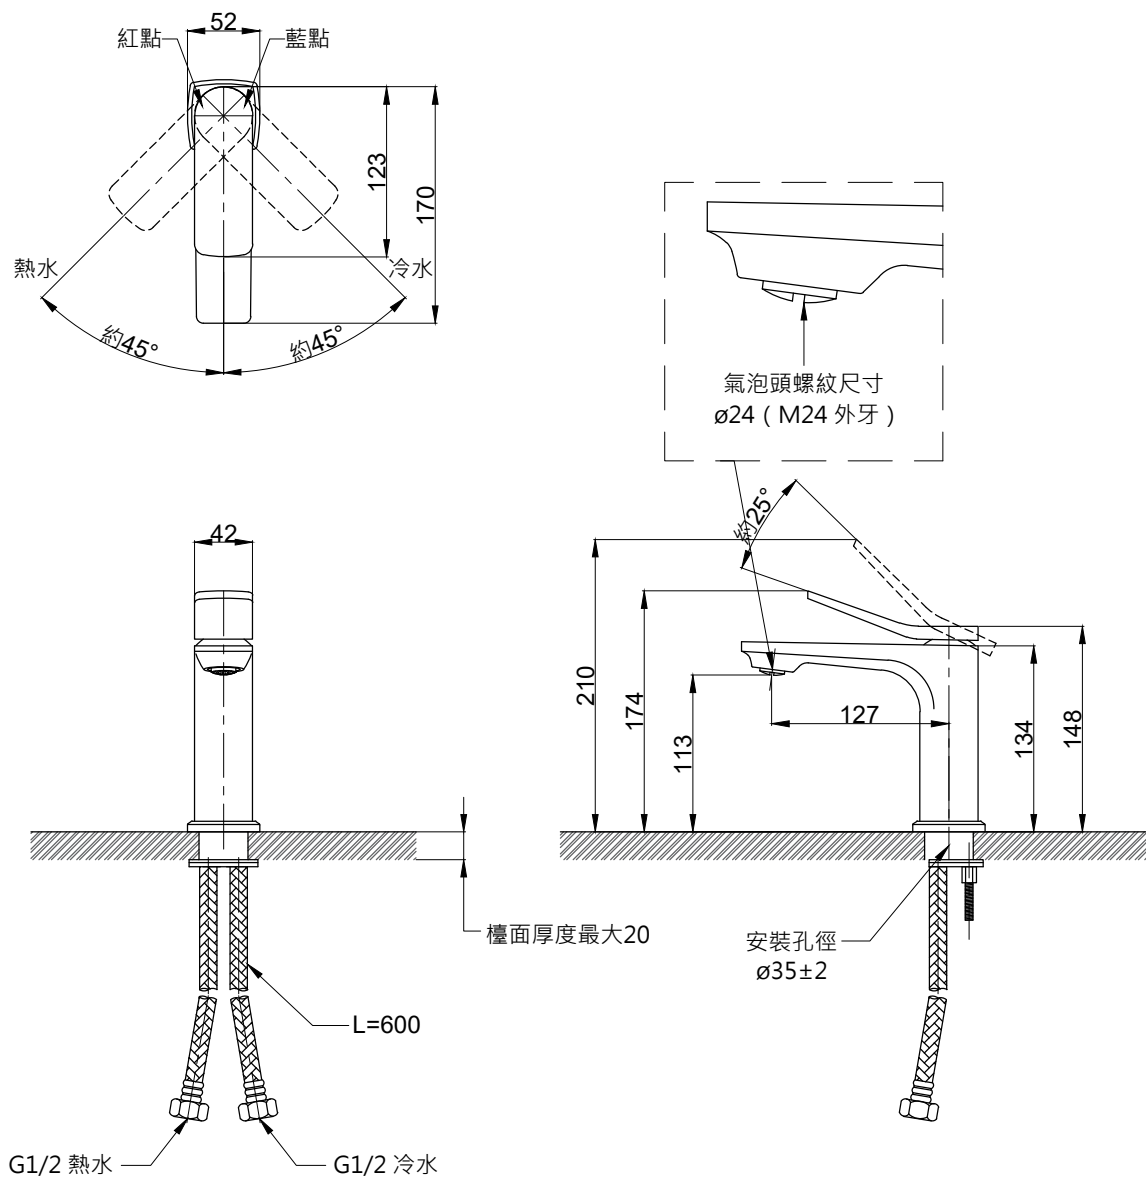

注意事項：

1. 適用水壓範圍為 1.5~5kgf / cm²。
2. 請勿使用酸、鹼清潔劑清潔產品。
3. 產品顏色及樣式均以實品為準，若有更改，恕不另行通知。
4. 本公司保留一切有關產品修改或改進產品材料、品質、規格與停產等之權利。

龍頭主體無拉桿孔

| | | | | | | | |
|--------|-------------|----|-------|----|-----|----|--------|
| 最後修改日期 | 2023年02月06日 | 製圖 | Yuan | 比例 | 1:5 | 品名 | 臉盆單孔龍頭 |
| 備註 | | 審核 | Robin | 單位 | mm | 型號 | F8056 |