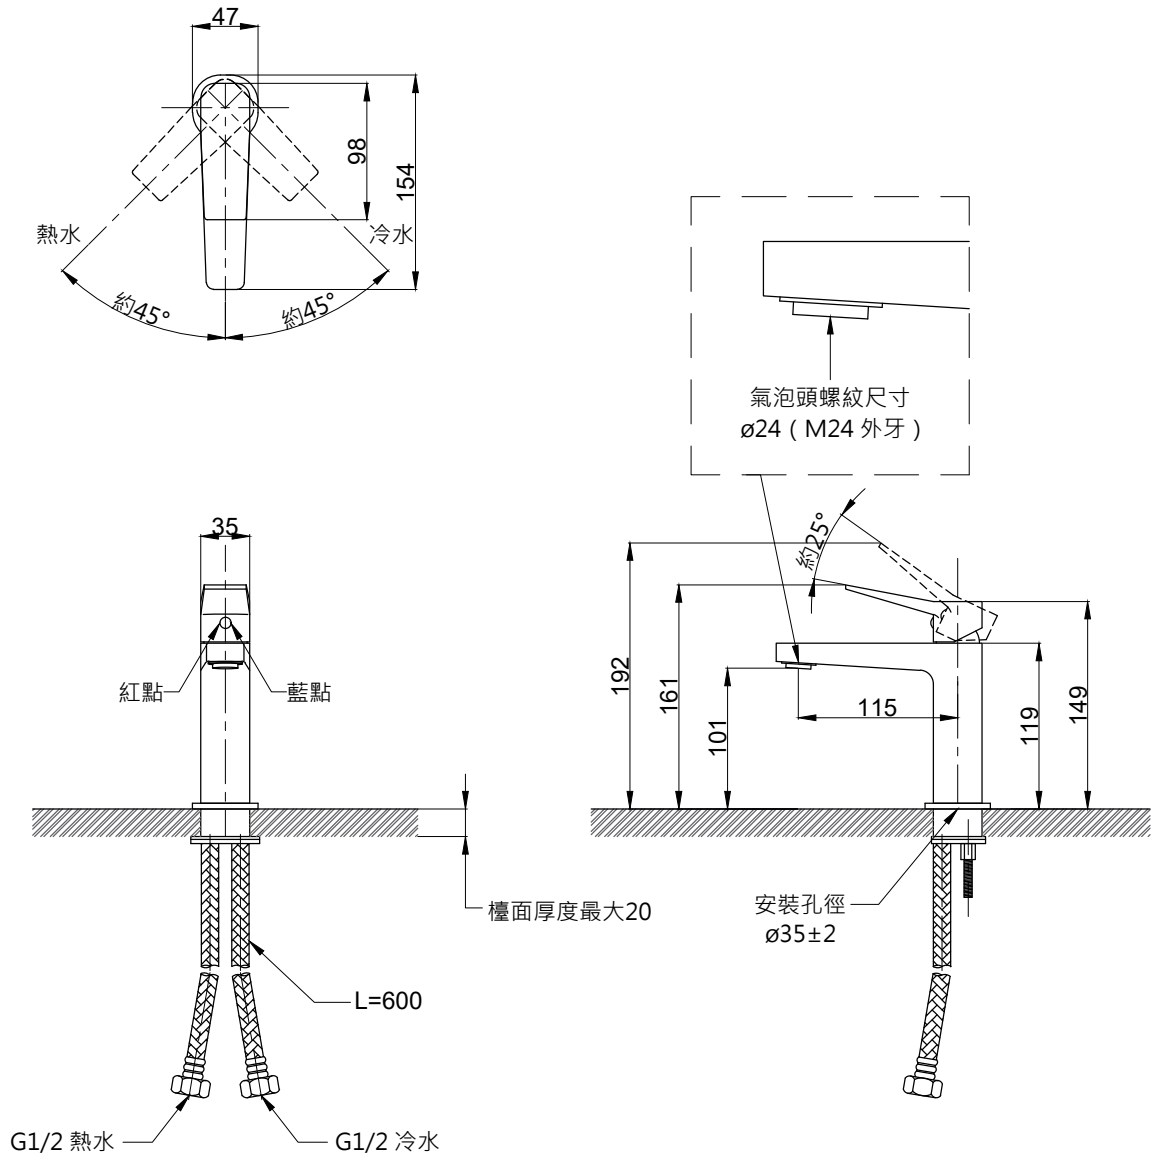

注意事項：

1. 適用水壓範圍為 1.5~5kgf/cm²。
2. 請勿使用酸、鹼清潔劑清潔產品。
3. 產品顏色及樣式均以實品為準，若有更改，恕不另行通知。
4. 本公司保留一切有關產品修改或改進產品材料、品質、規格與停產等之權利。

龍頭主體無拉桿孔

ovo 京典衛浴

最後修改日期	2023年02月02日	製圖	Yuan	比例	1:5	品名	臉盆單孔龍頭
備註		審核	Robin	單位	mm	型號	F8057