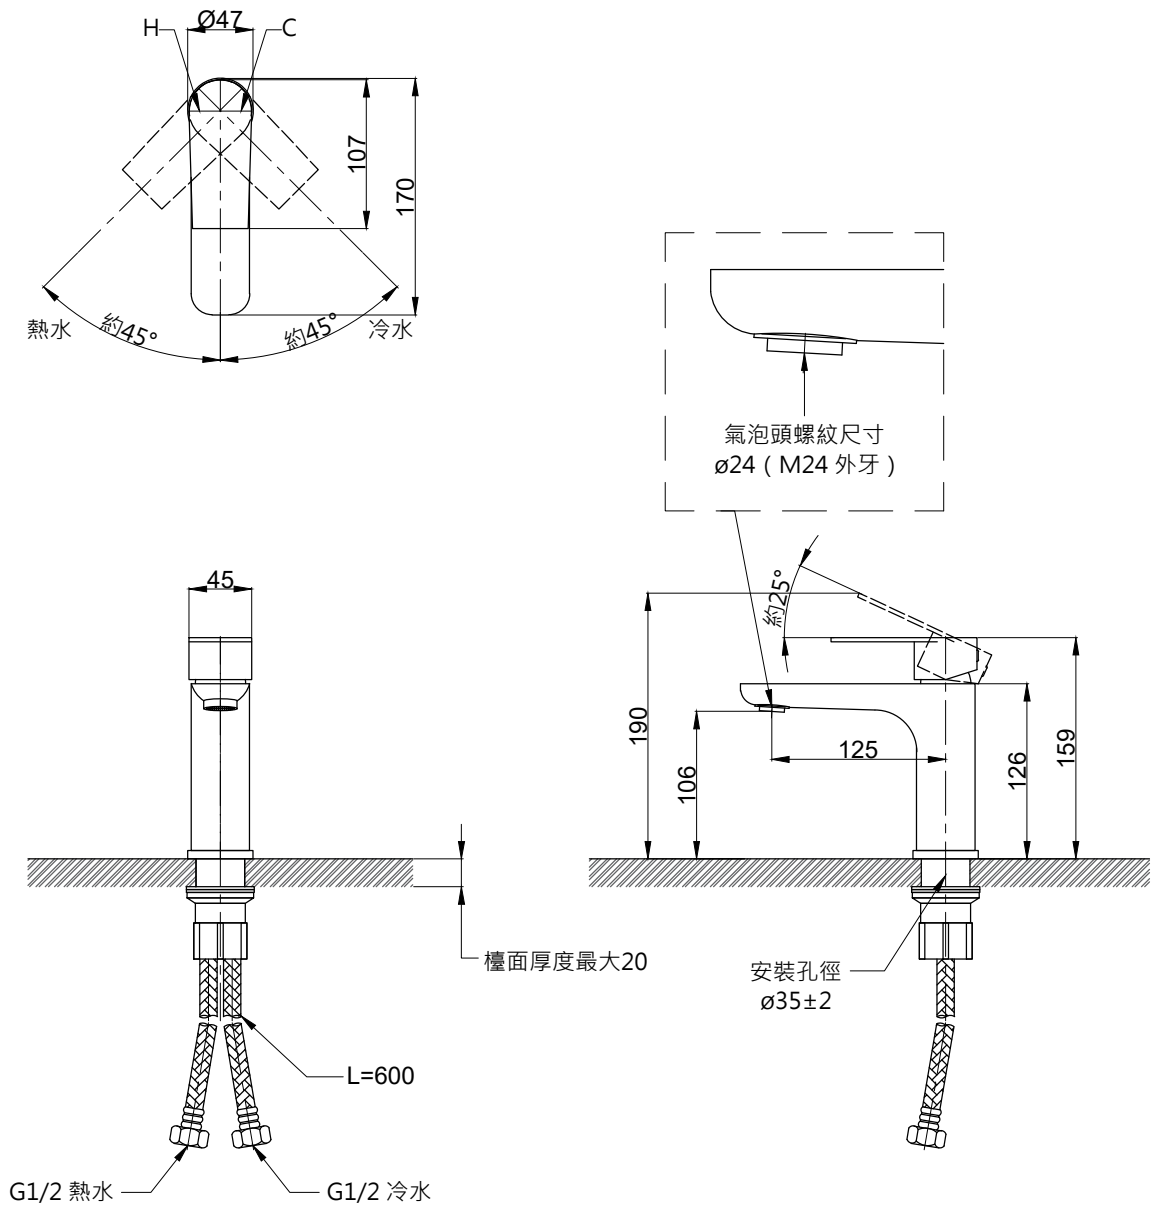

注意事項：

1. 適用水壓範圍為 1.5~5kgf / cm²。
2. 請勿使用酸、鹼清潔劑清潔產品。
3. 產品顏色及樣式均以實品為準，若有更改，恕不另行通知。
4. 本公司保留一切有關產品修改或改進產品材料、品質、規格與停產等之權利。

龍頭主體無拉桿孔

最後修改日期	2024年08月21日	製圖	Yuan	比例	1:5	品名	臉盆單孔龍頭
備註		審核	Robin	單位	mm	型號	F8065