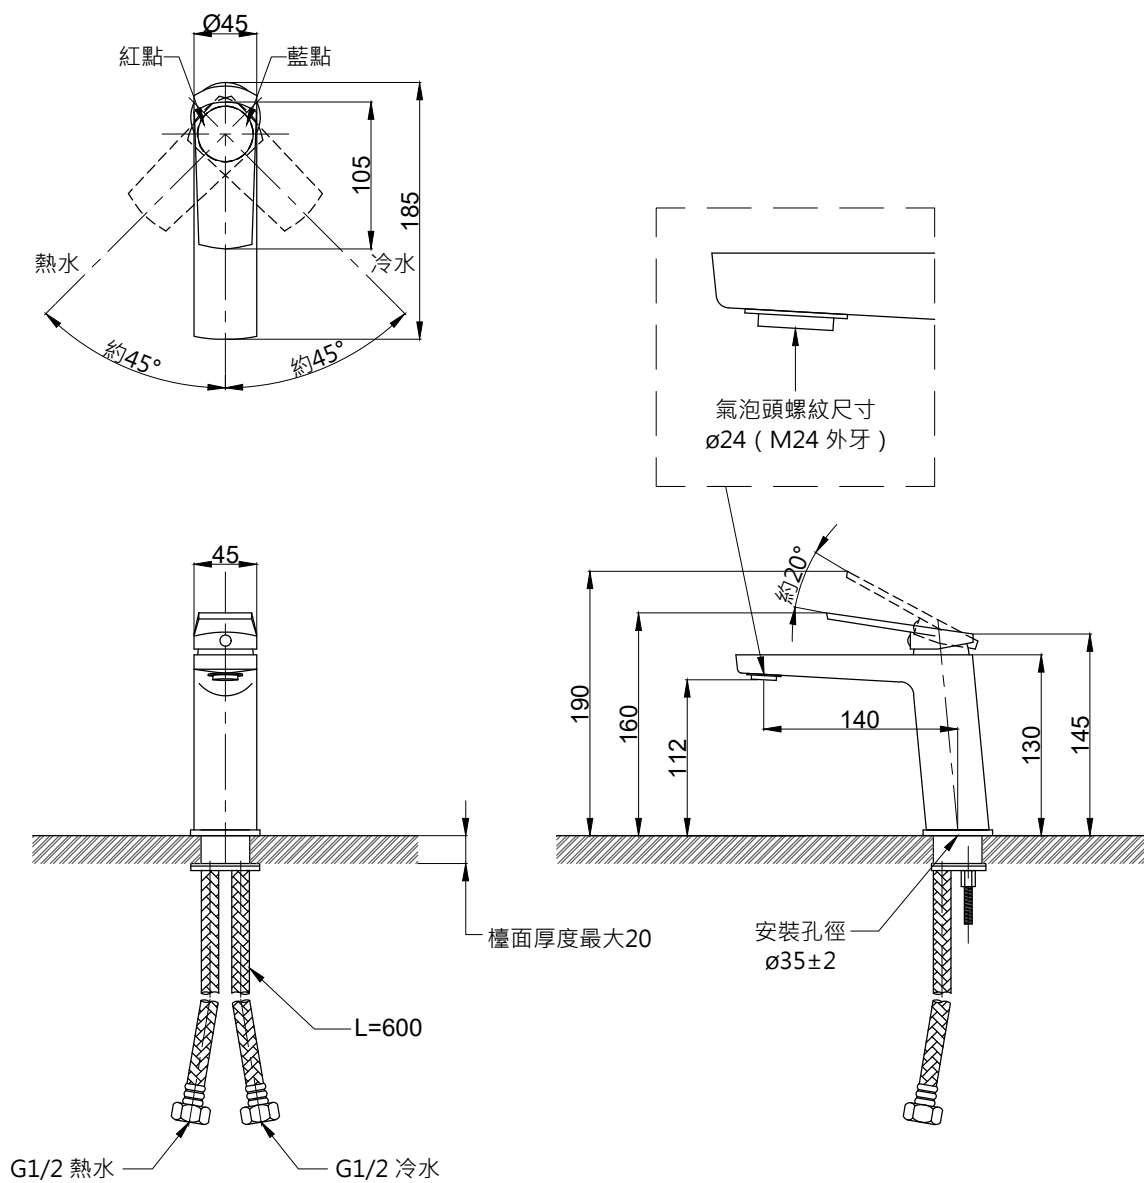

注意事項：

1. 適用水壓範圍為 1.5~5kgf / cm<sup>2</sup>。
2. 請勿使用酸、鹼清潔劑清潔產品。
3. 產品顏色及樣式均以實品為準，若有更改，恕不另行通知。
4. 本公司保留一切有關產品修改或改進產品材料、品質、規格與停產等之權利。

龍頭主體無拉桿孔

|  |        |             |    |       |    |     |    |        |
|--|--------|-------------|----|-------|----|-----|----|--------|
|  京典衛浴 | 最後修改日期 | 2023年02月02日 | 製圖 | Yuan  | 比例 | 1:5 | 品名 | 臉盆單孔龍頭 |
|  | 備註     |             | 審核 | Robin | 單位 | mm  | 型號 | F8066  |