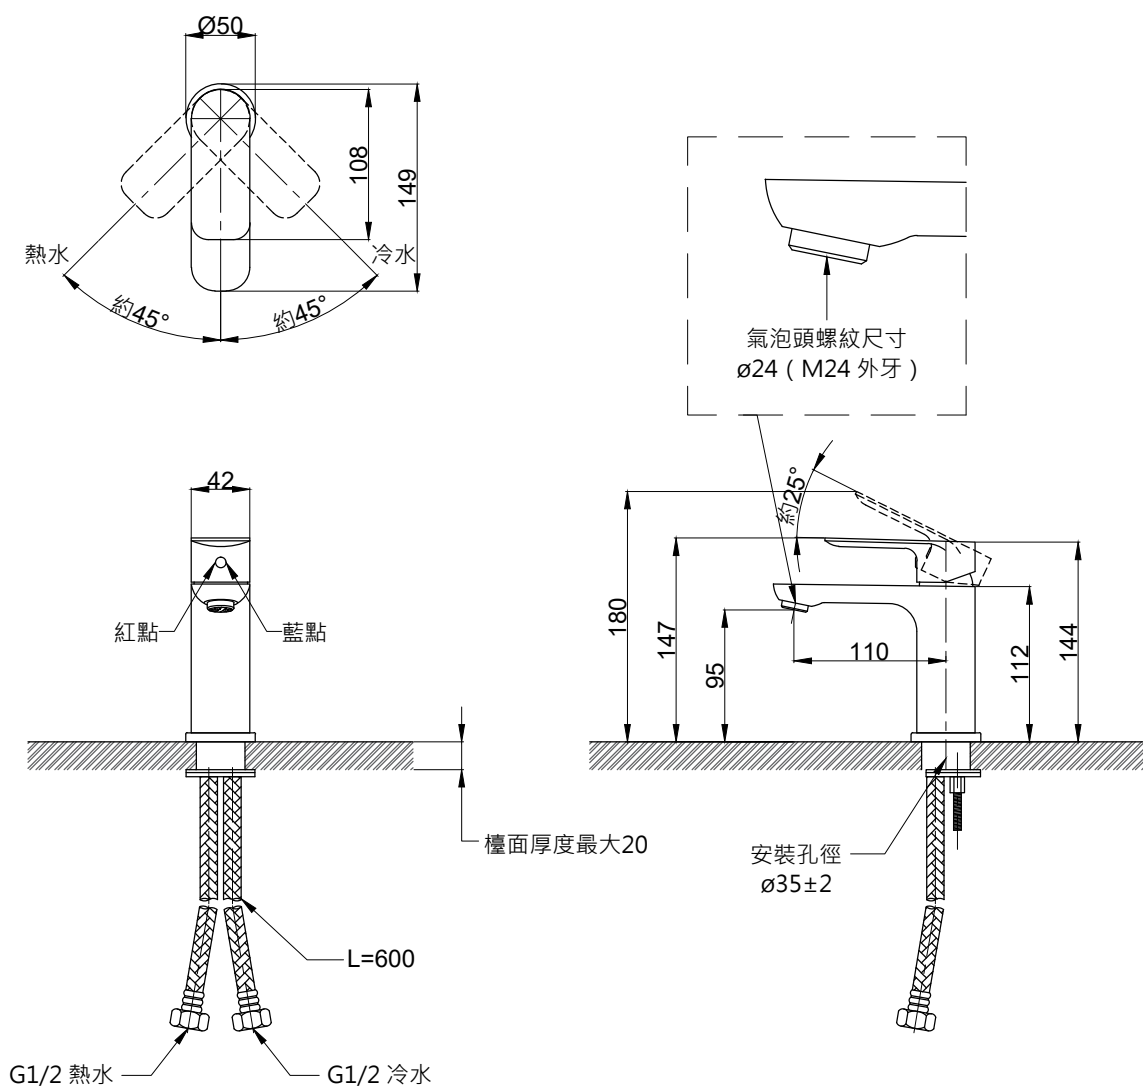

注意事項：

1. 適用水壓範圍為 1.5~5kgf / cm<sup>2</sup>。
2. 請勿使用酸、鹼清潔劑清潔產品。
3. 產品顏色及樣式均以實品為準，若有更改，恕不另行通知。
4. 本公司保留一切有關產品修改或改進產品材料、品質、規格與停產等之權利。

龍頭主體無拉桿孔

最後修改日期	2023年02月02日	製圖	Yuan	比例	1:5	品名	臉盆單孔龍頭
備註		審核	Robin	單位	mm	型號	F8071