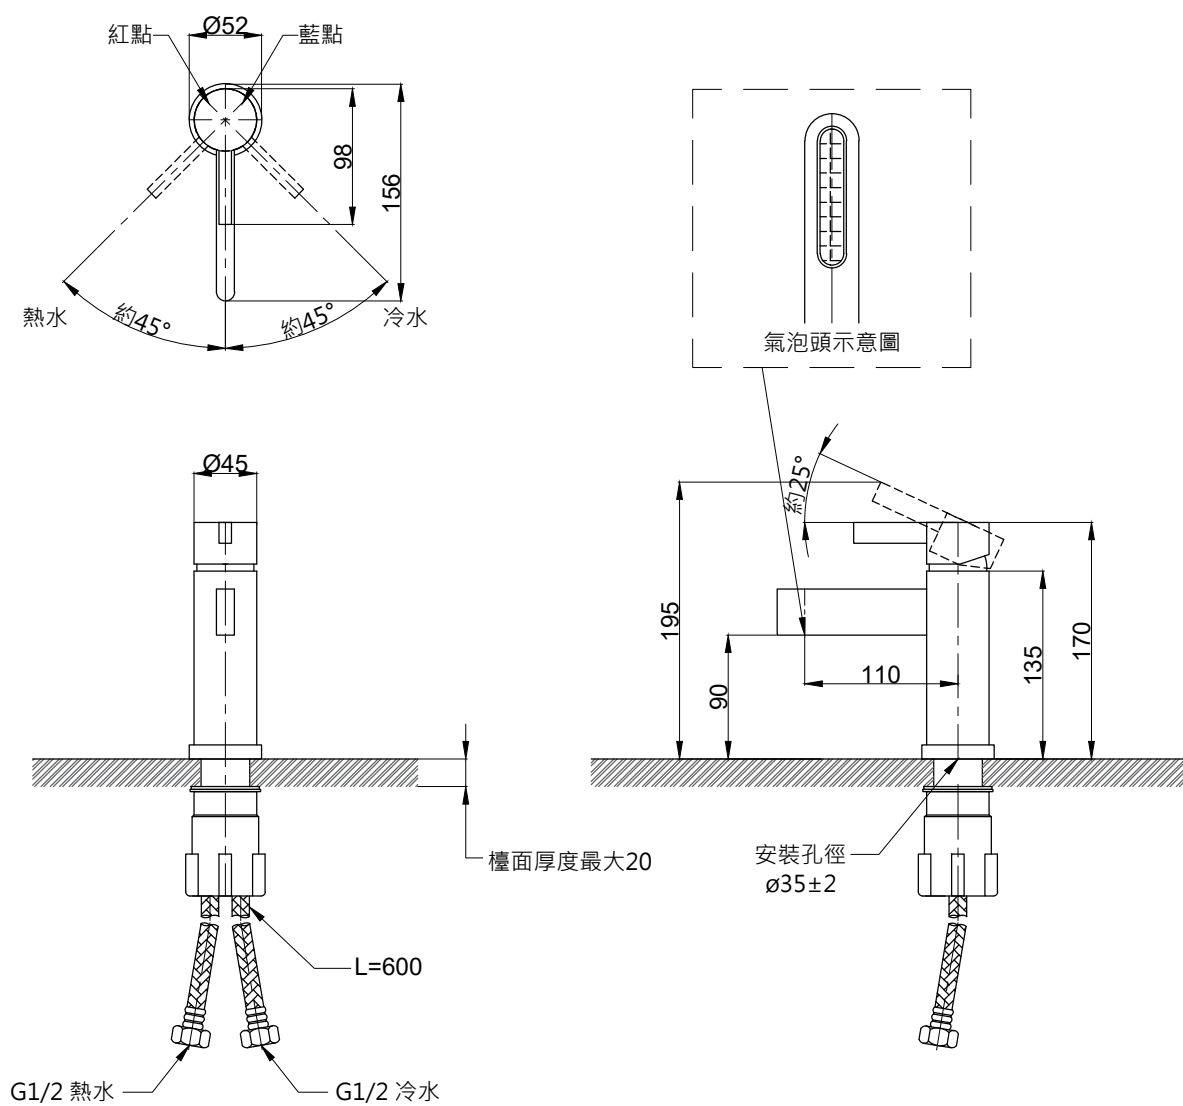

注意事項：

1. 適用水壓範圍為 1.5~5kgf / cm²。
2. 請勿使用酸、鹼清潔劑清潔產品。
3. 產品顏色及樣式均以實品為準，若有更改，恕不另行通知。
4. 本公司保留一切有關產品修改或改進產品材料、品質、規格與停產等之權利。

龍頭主體無拉桿孔

 京典衛浴	最後修改日期	2023年03月06日	製圖	Yuan	比例	1:5	品名	臉盆單孔龍頭
	備註		審核	Robin	單位	mm	型號	F8080