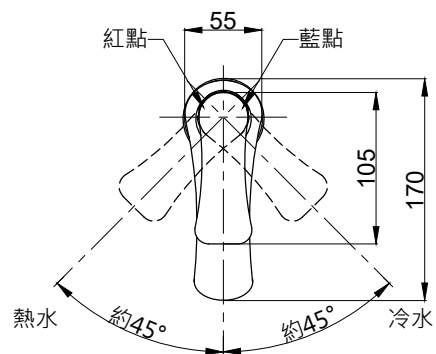

注意事項：

1. 適用水壓範圍為 1.5~5kgf / cm²。
2. 請勿使用酸、鹼清潔劑清潔產品。
3. 產品顏色及樣式均以實品為準，若有更改，恕不另行通知。
4. 本公司保留一切有關產品修改或改進產品材料、品質、規格與停產等之權利。

龍頭主體無拉桿孔

最後修改日期	2023年03月06日	製圖	Yuan	比例	1:5	品名	臉盆單孔龍頭
備註		審核	Robin	單位	mm	型號	F8125