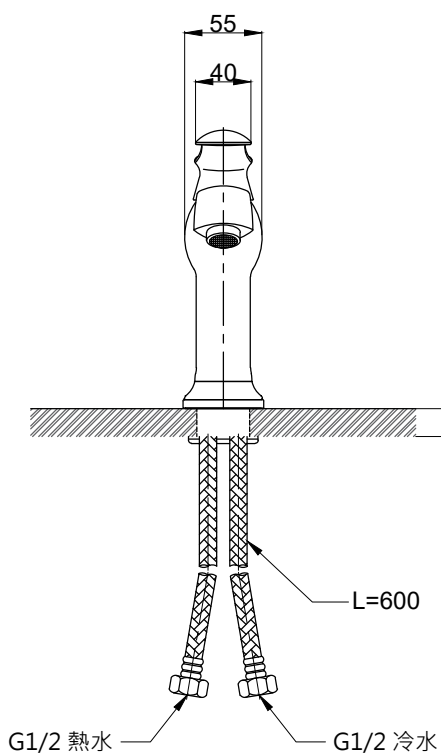

注意事項：

1. 適用水壓範圍為 1.5~5kgf / cm²。
2. 請勿使用酸、鹼清潔劑清潔產品。
3. 產品顏色及樣式均以實品為準，若有更改，恕不另行通知。
4. 本公司保留一切有關產品修改或改進產品材料、品質、規格與停產等之權利。

龍頭主體無拉桿孔

最後修改日期	2023年03月06日	製圖	Yuan	比例	1:5	品名	臉盆單孔龍頭
備註		審核	Robin	單位	mm	型號	F8125