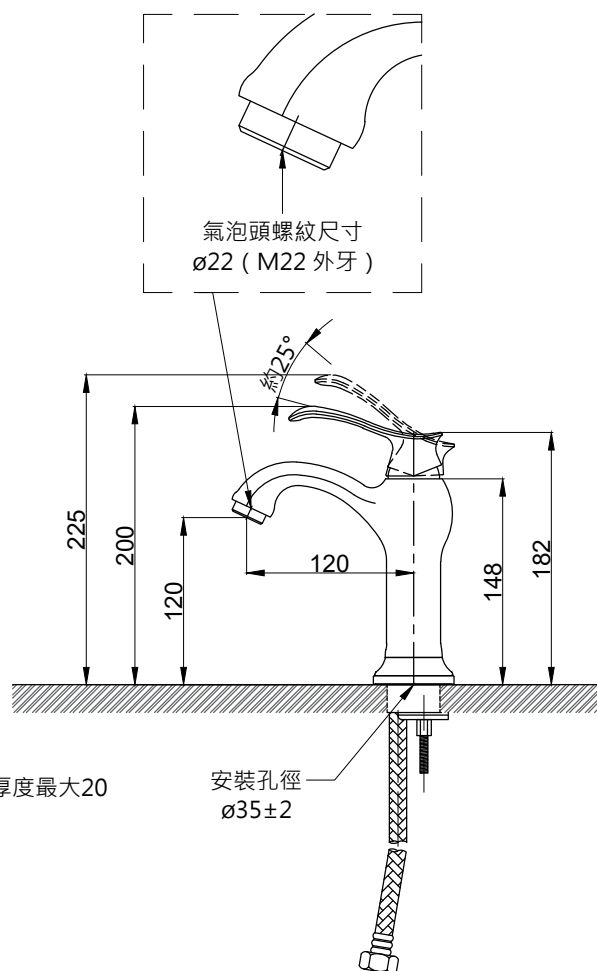

注意事項：

1. 適用水壓範圍為 1.5~5kgf / cm²。
2. 請勿使用酸、鹼清潔劑清潔產品。
3. 產品顏色及樣式均以實品為準，若有更改，恕不另行通知。
4. 本公司保留一切有關產品修改或改進產品材料、品質、規格與停產等之權利。

龍頭主體無拉桿孔

最後修改日期	2023年03月06日	製圖	Yuan	比例	1:5	品名	臉盆單孔龍頭
備註		審核	Robin	單位	mm	型號	F8125