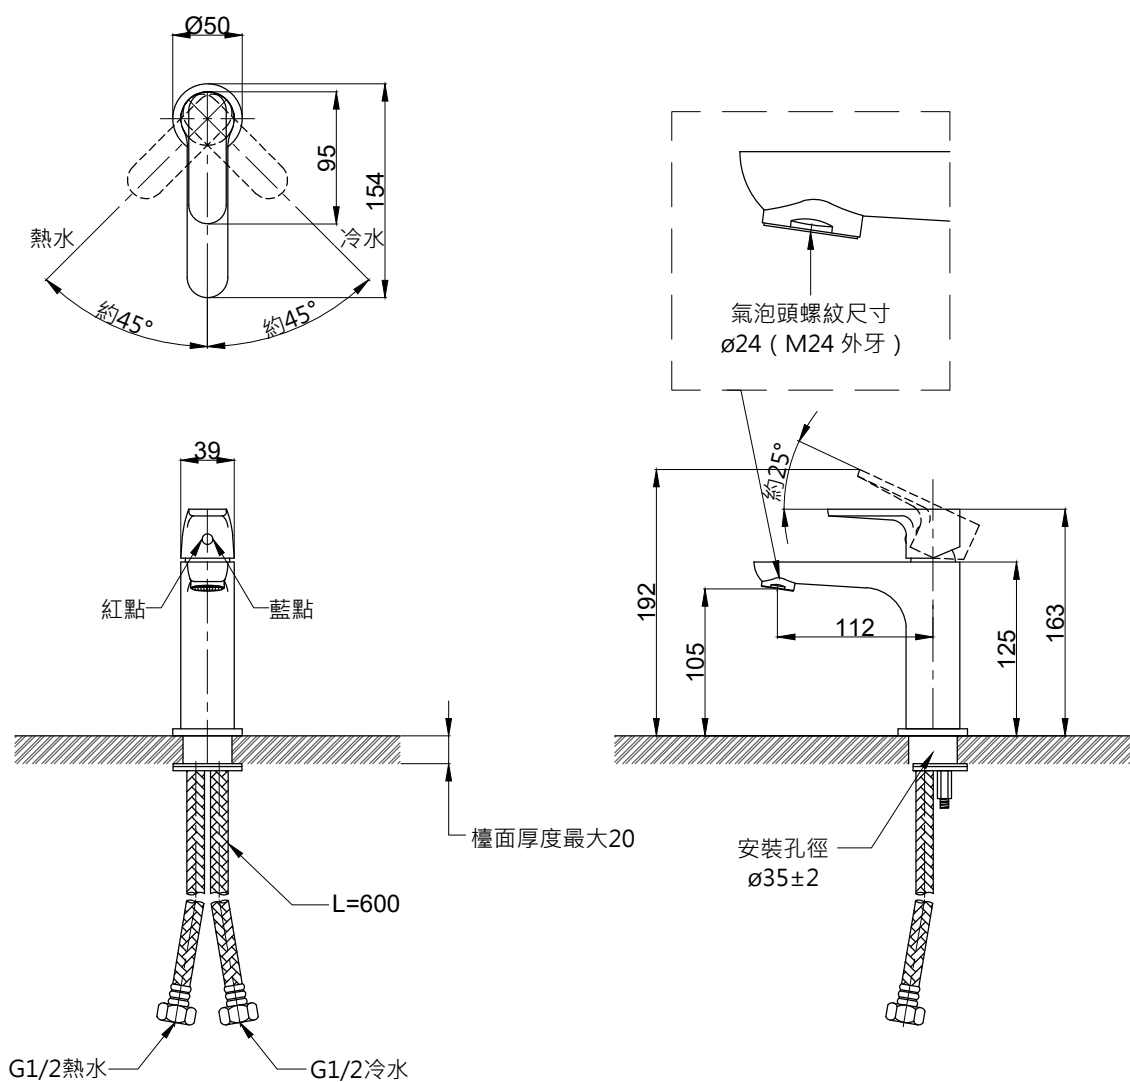

注意事項：

1. 適用水壓範圍為 1.5~5kgf / cm²。
2. 請勿使用酸、鹼清潔劑清潔產品。
3. 產品顏色及樣式均以實品為準，若有更改，恕不另行通知。
4. 本公司保留一切有關產品修改或改進產品材料、品質、規格與停產等之權利。

龍頭主體無拉桿孔

最後修改日期	2024年11月21日	製圖	Yuan	比例	1:5	品名	臉盆單孔龍頭
備註		審核	Oscar	單位	mm	型號	F8180