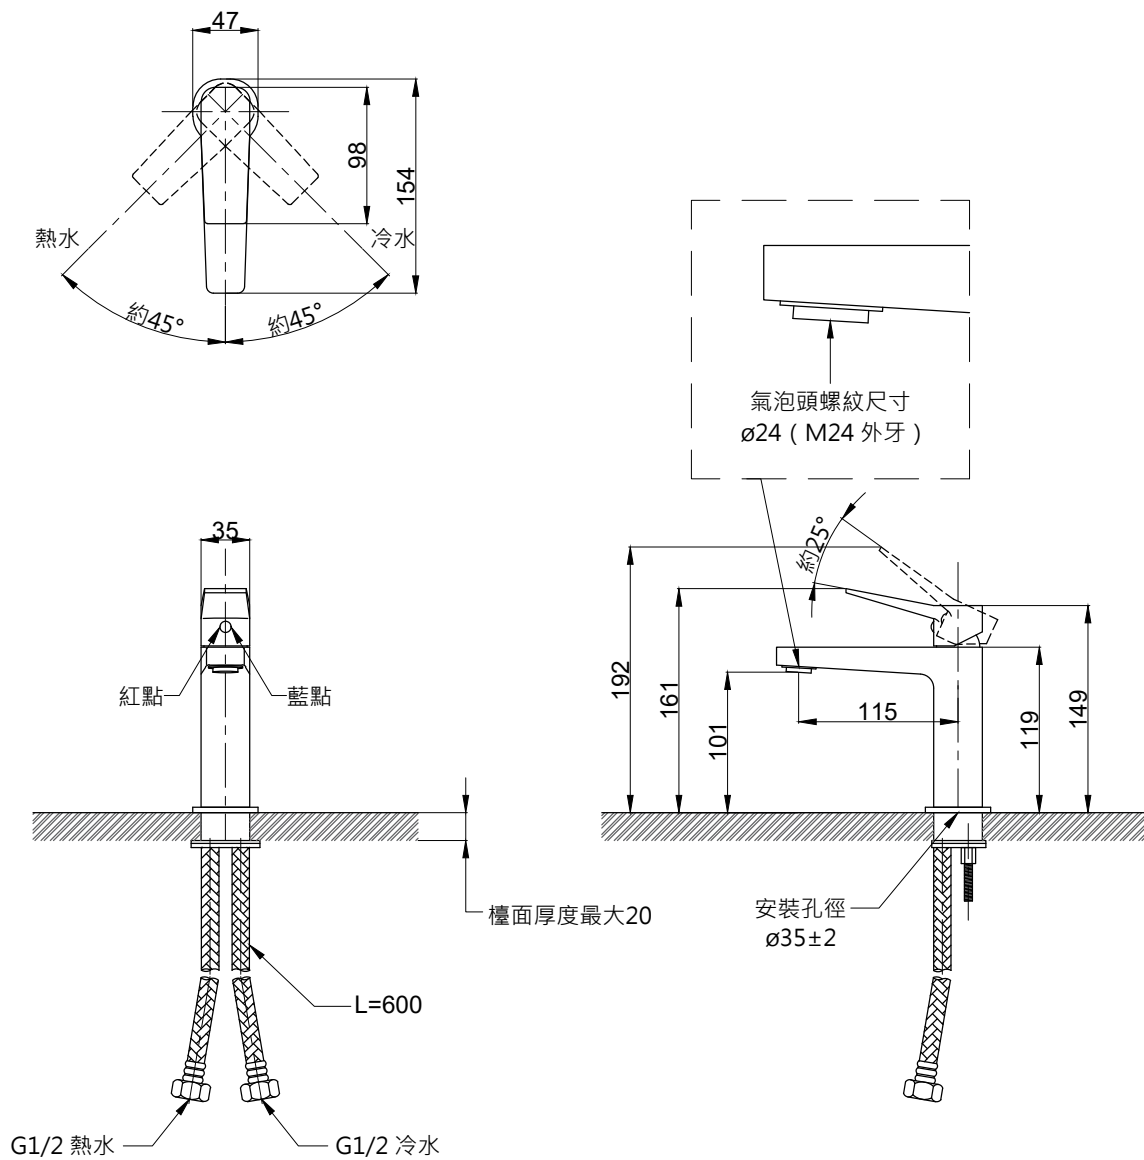

注意事項：

1. 適用水壓範圍為 1.5~5kgf/cm²。
2. 請勿使用酸、鹼清潔劑清潔產品。
3. 產品顏色及樣式均以實品為準，若有更改，恕不另行通知。
4. 本公司保留一切有關產品修改或改進產品材料、品質、規格與停產等之權利。

龍頭主體無拉桿孔

 京典衛浴	最後修改日期	2023年02月02日	製圖	Yuan	比例	1:5	品名	臉盆單孔龍頭
	備註		審核	Robin	單位	mm	型號	F8280