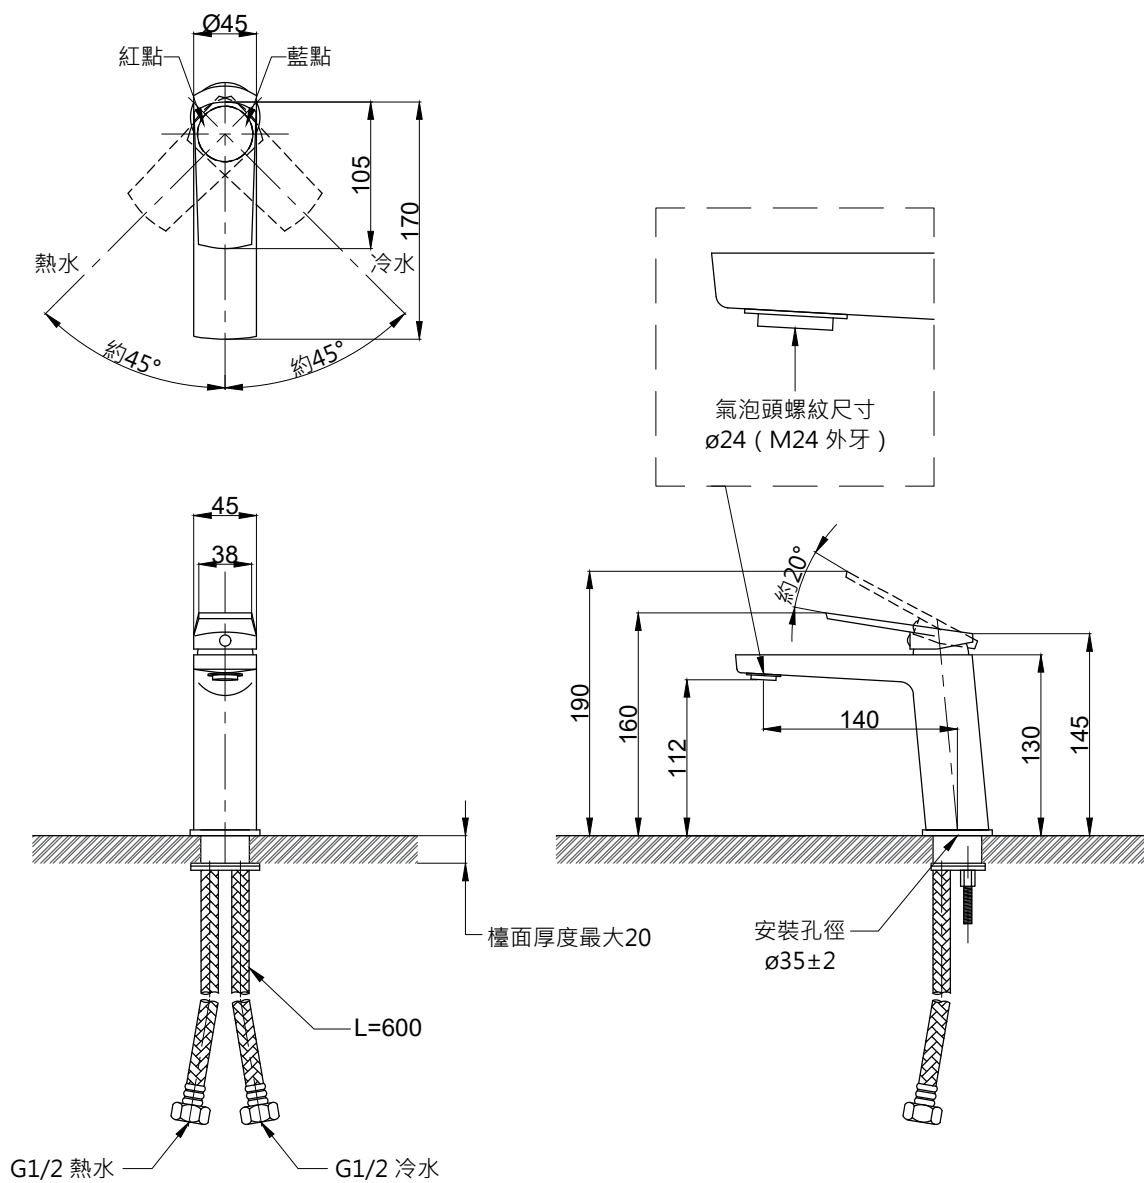

注意事項：

1. 適用水壓範圍為 1.5~5kgf / cm²。
2. 請勿使用酸、鹼清潔劑清潔產品。
3. 產品顏色及樣式均以實品為準，若有更改，恕不另行通知。
4. 本公司保留一切有關產品修改或改進產品材料、品質、規格與停產等之權利。

龍頭主體無拉桿孔

最後修改日期	2023年02月02日	製圖	Yuan	比例	1:5	品名	臉盆單孔龍頭
備註		審核	Robin	單位	mm	型號	F8580