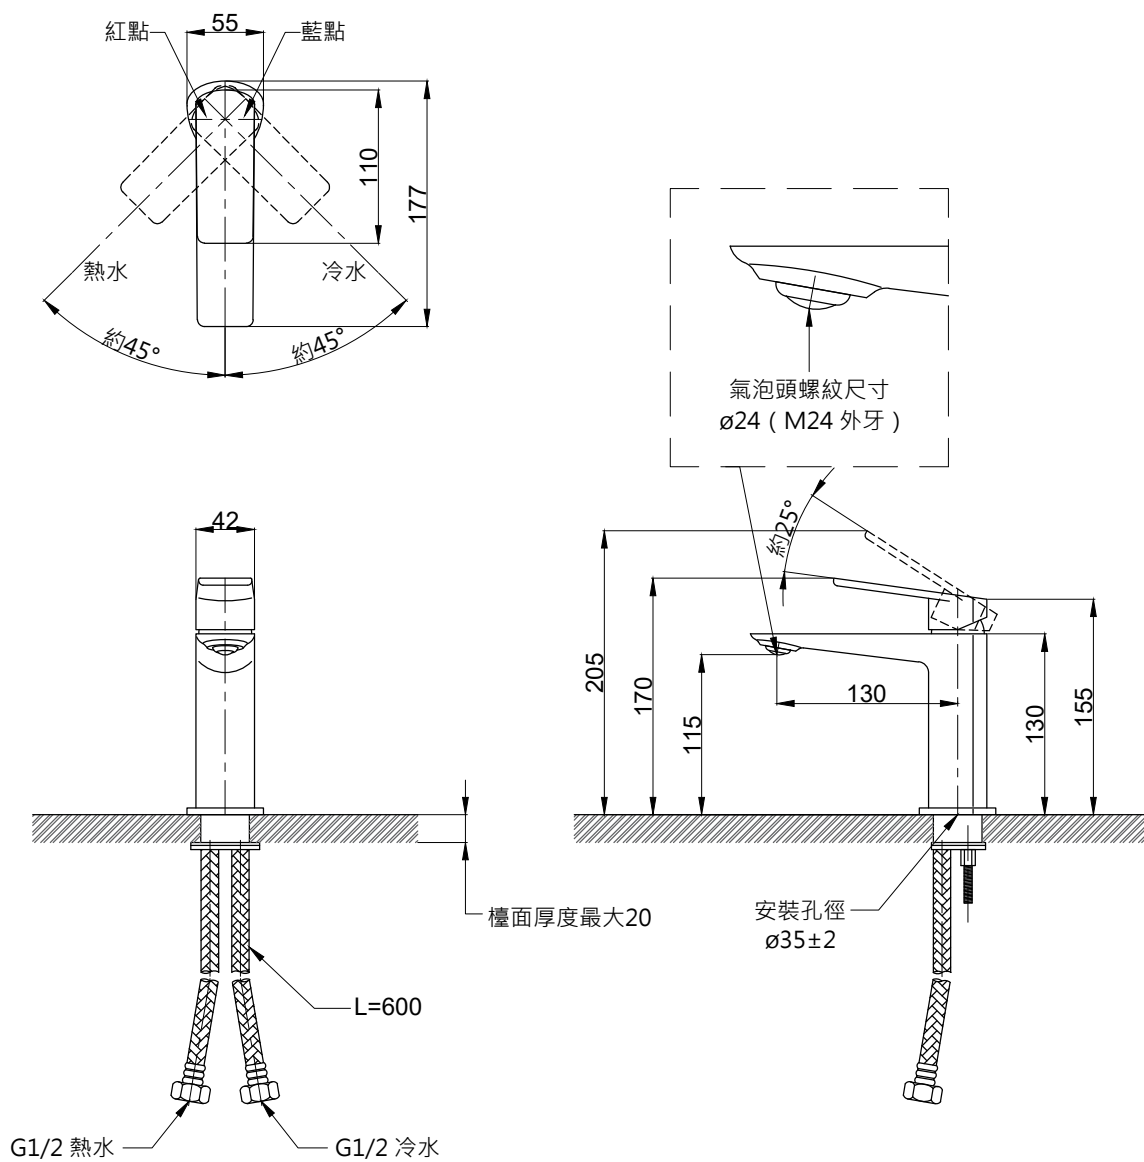

注意事項：

1. 適用水壓範圍為 1.5~5kgf / cm²。
2. 請勿使用酸、鹼清潔劑清潔產品。
3. 產品顏色及樣式均以實品為準，若有更改，恕不另行通知。
4. 本公司保留一切有關產品修改或改進產品材料、品質、規格與停產等之權利。

龍頭主體無拉桿孔

最後修改日期	2024年02月23日	製圖	Yuan	比例	1:5	品名	臉盆單孔龍頭
備註		審核	Robin	單位	mm	型號	F9090