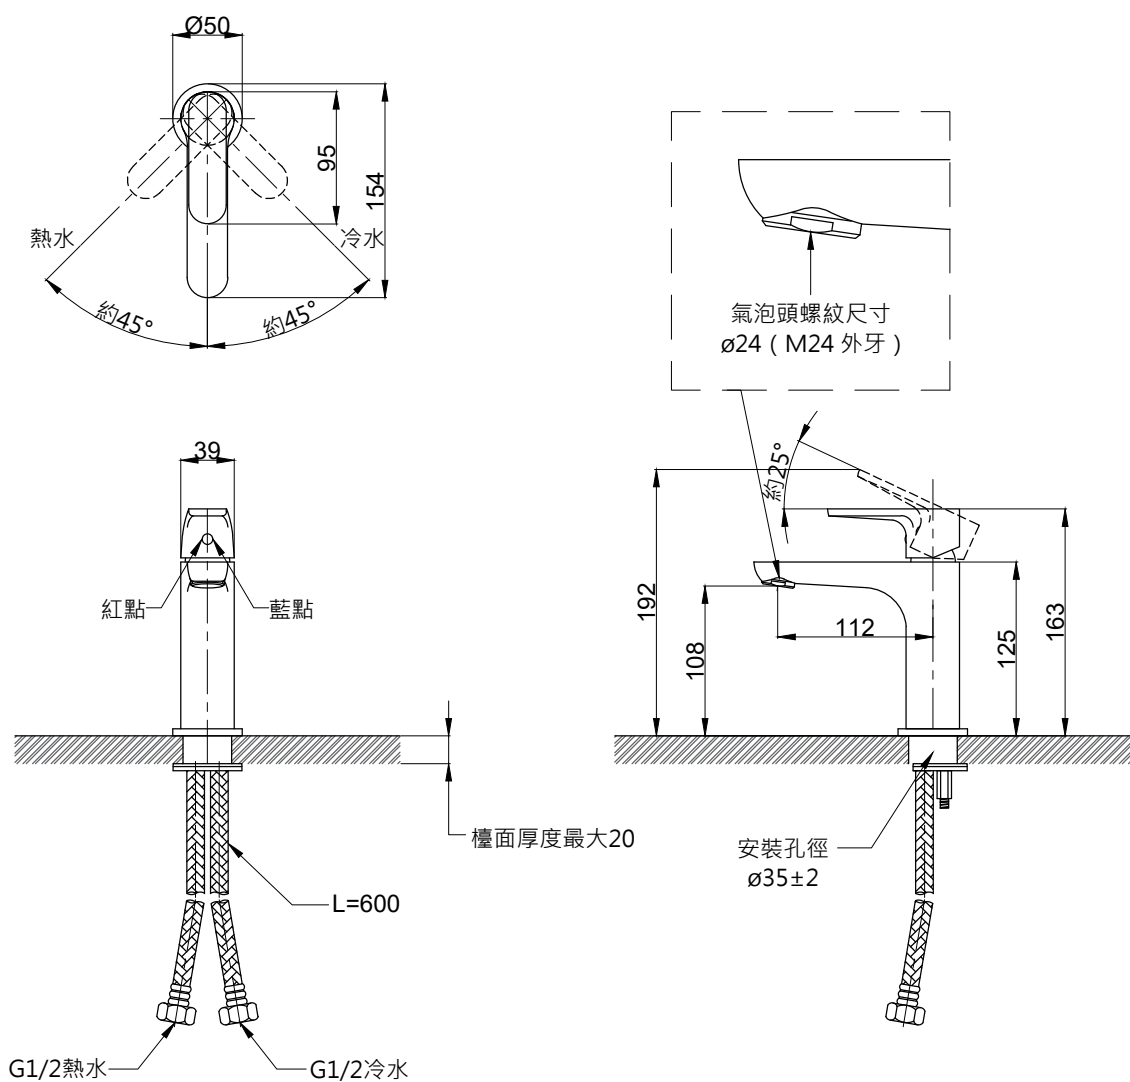

注意事項：

1. 適用水壓範圍為 1.5~5kgf / cm<sup>2</sup>。
2. 請勿使用酸、鹼清潔劑清潔產品。
3. 產品顏色及樣式均以實品為準，若有更改，恕不另行通知。
4. 本公司保留一切有關產品修改或改進產品材料、品質、規格與停產等之權利。

龍頭主體無拉桿孔

 <b>京典衛浴</b>	最後修改日期	2024年09月06日	製圖	Yuan	比例	1:5	品名	臉盆單孔龍頭
	備註		審核	Oscar	單位	mm	型號	F9092