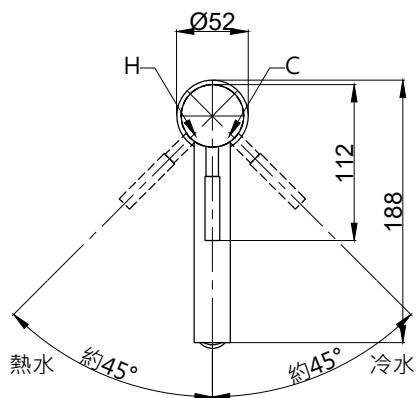

注意事項：

1. 適用水壓範圍為 1.5~5kgf / cm<sup>2</sup>。
2. 請勿使用酸、鹼清潔劑清潔產品。
3. 產品顏色及樣式均以實品為準，若有更改，恕不另行通知。
4. 本公司保留一切有關產品修改或改進產品材料、品質、規格與停產等之權利。

龍頭主體無拉桿孔

最後修改日期	2023年02月23日	製圖	Yuan	比例	1:5	品名	臉盆加高單孔龍頭
備註		審核	Robin	單位	mm	型號	F8002L