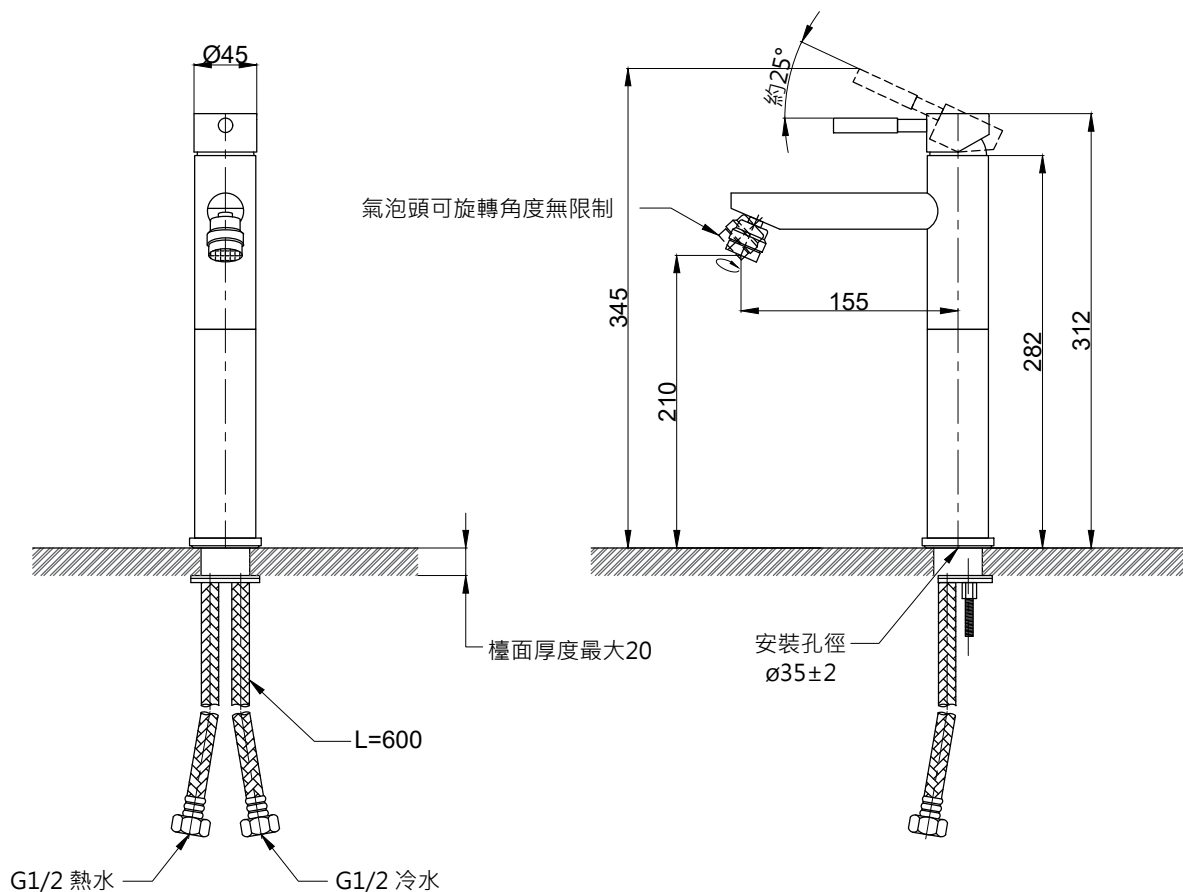

注意事項：

1. 適用水壓範圍為 1.5~5kgf / cm<sup>2</sup>。
2. 請勿使用酸、鹼清潔劑清潔產品。
3. 產品顏色及樣式均以實品為準，若有更改，恕不另行通知。
4. 本公司保留一切有關產品修改或改進產品材料、品質、規格與停產等之權利。

龍頭主體無拉桿孔

最後修改日期	2023年02月23日	製圖	Yuan	比例	1:5	品名	臉盆加高單孔龍頭
備註		審核	Robin	單位	mm	型號	F8002L