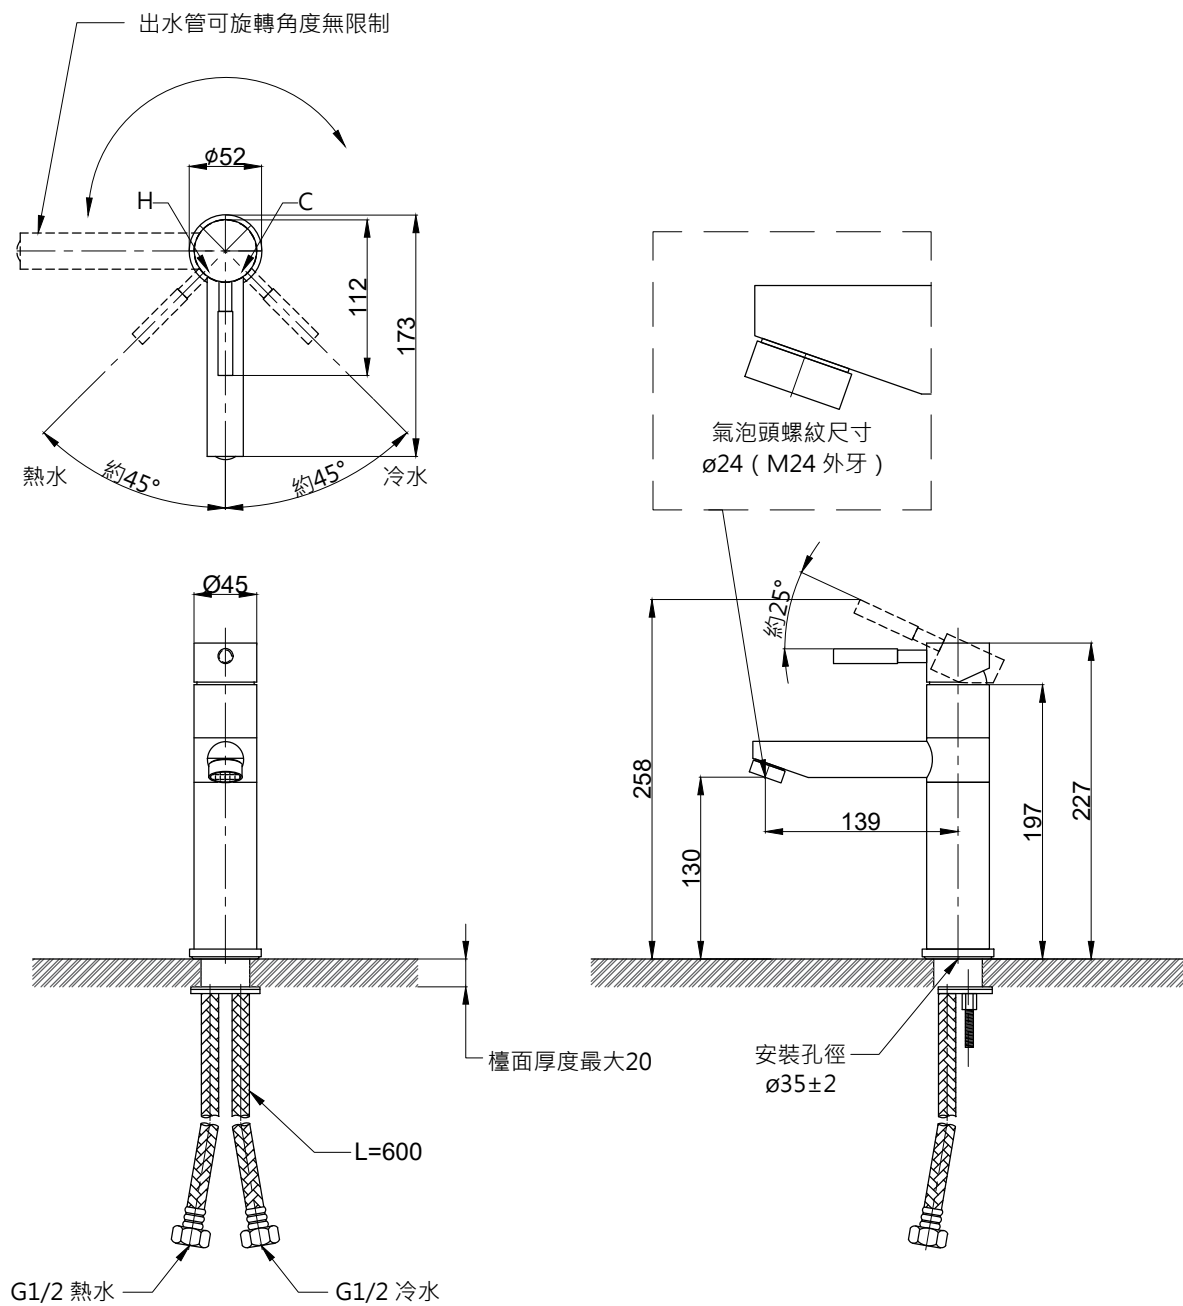

注意事項：

1. 適用水壓範圍為 1.5~5kgf / cm<sup>2</sup>。
2. 請勿使用酸、鹼清潔劑清潔產品。
3. 產品顏色及樣式均以實品為準，若有更改，恕不另行通知。
4. 本公司保留一切有關產品修改或改進產品材料、品質、規格與停產等之權利。

龍頭主體無拉桿孔

 <b>京典衛浴</b>	最後修改日期	2023年02月23日	製圖	Yuan	比例	1:5	品名	臉盆中高單孔龍頭
	備註		審核	Robin	單位	mm	型號	F8004