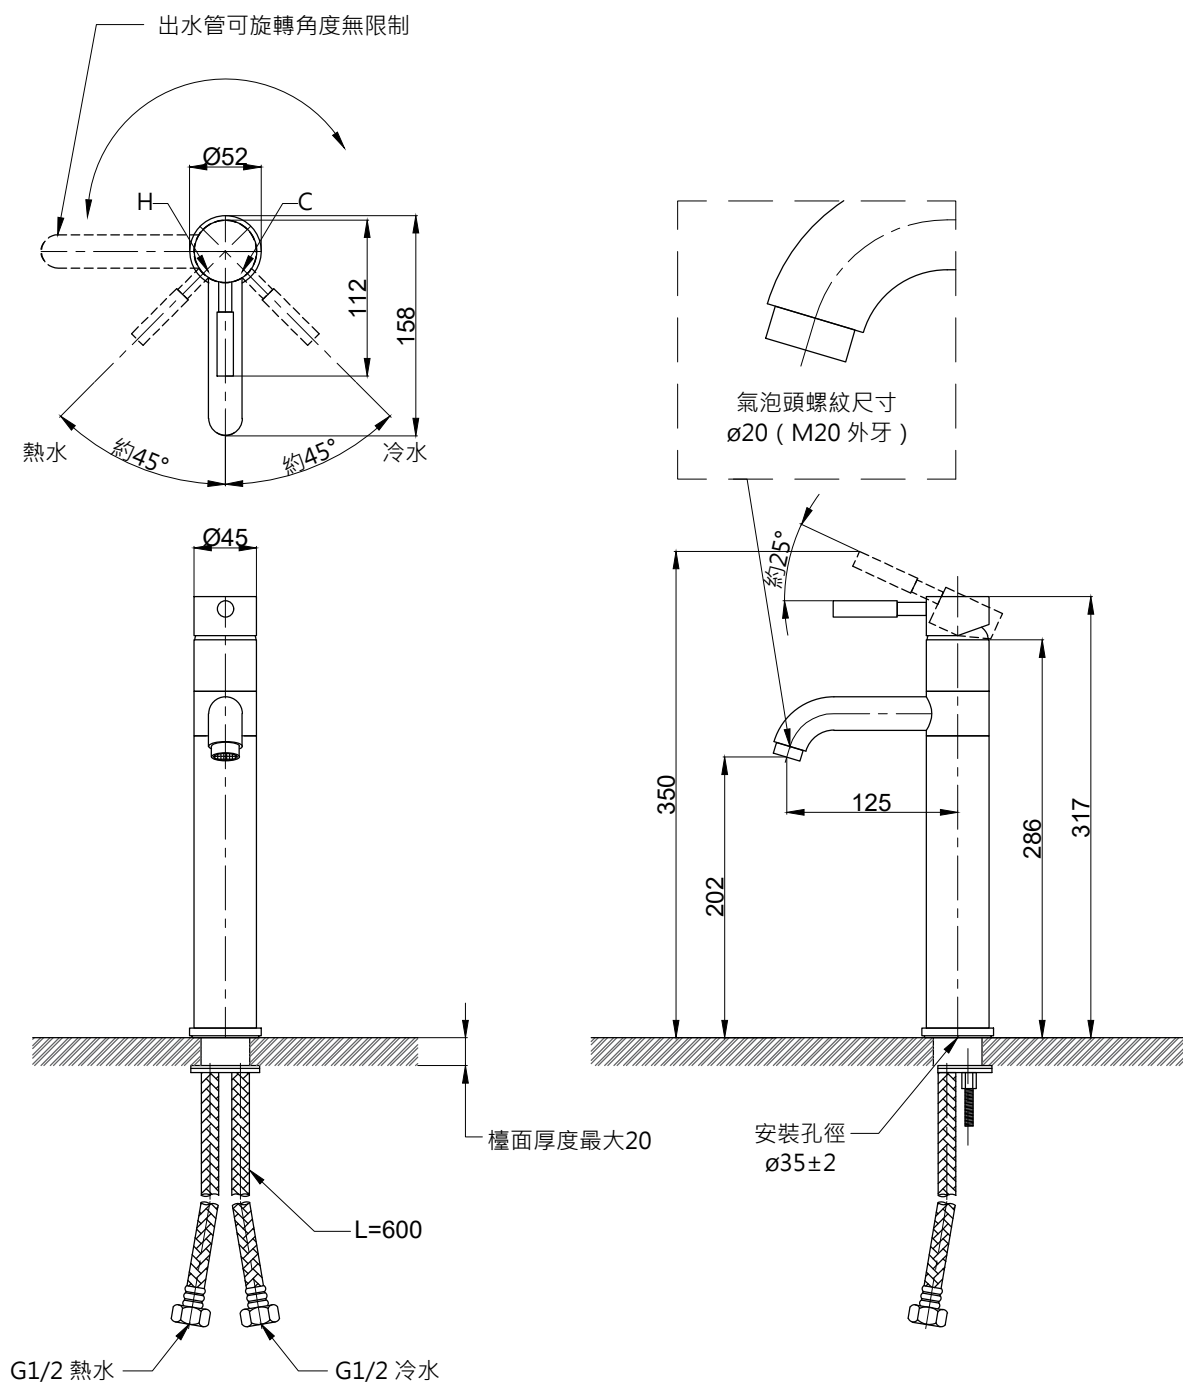

注意事項：

1. 適用水壓範圍為 1.5~5kgf / cm²。
2. 請勿使用酸、鹼清潔劑清潔產品。
3. 產品顏色及樣式均以實品為準，若有更改，恕不另行通知。
4. 本公司保留一切有關產品修改或改進產品材料、品質、規格與停產等之權利。

龍頭主體無拉桿孔

 京典衛浴	最後修改日期	2024年04月12日	製圖	Yuan	比例	1:5	品名	臉盆加高單孔龍頭
	備註		審核	Robin	單位	mm	型號	F8005L