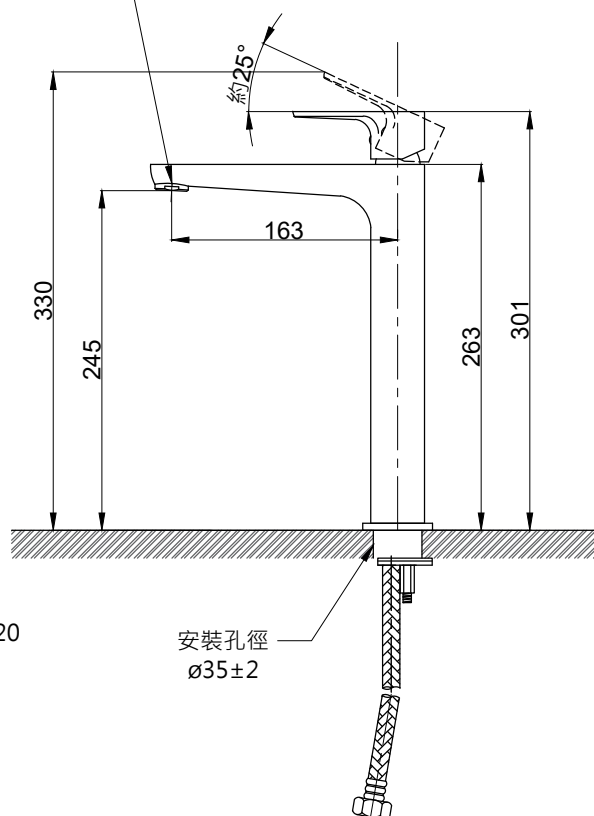

注意事項：

1. 適用水壓範圍為 1.5~5kgf / cm<sup>2</sup>。
2. 請勿使用酸、鹼清潔劑清潔產品。
3. 產品顏色及樣式均以實品為準，若有更改，恕不另行通知。
4. 本公司保留一切有關產品修改或改進產品材料、品質、規格與停產等之權利。

龍頭主體無拉桿孔

最後修改日期	2023年07月19日	製圖	Yuan	比例	1:5	品名	臉盆加高單孔龍頭
備註		審核	Robin	單位	mm	型號	F8059L