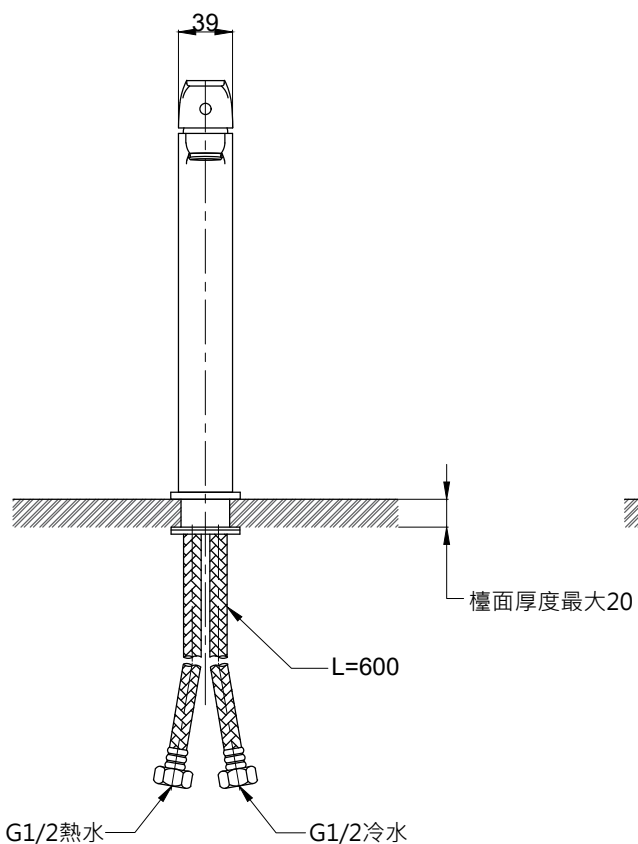

注意事項：

1. 適用水壓範圍為 1.5~5kgf / cm<sup>2</sup>。
2. 請勿使用酸、鹼清潔劑清潔產品。
3. 產品顏色及樣式均以實品為準，若有更改，恕不另行通知。
4. 本公司保留一切有關產品修改或改進產品材料、品質、規格與停產等之權利。

龍頭主體無拉桿孔

最後修改日期	2023年07月19日	製圖	Yuan	比例	1:5	品名	臉盆加高單孔龍頭
備註		審核	Robin	單位	mm	型號	F8059L