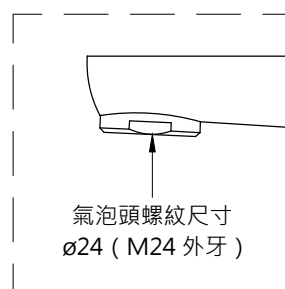

注意事項：

1. 適用水壓範圍為 1.5~5kgf / cm<sup>2</sup>。
2. 請勿使用酸、鹼清潔劑清潔產品。
3. 產品顏色及樣式均以實品為準，若有更改，恕不另行通知。
4. 本公司保留一切有關產品修改或改進產品材料、品質、規格與停產等之權利。

龍頭主體無拉桿孔

最後修改日期	2023年07月19日	製圖	Yuan	比例	1:5	品名	臉盆加高單孔龍頭
備註		審核	Robin	單位	mm	型號	F8059L