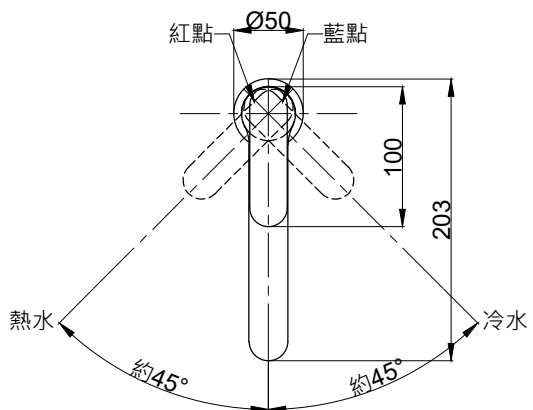

注意事項：

1. 適用水壓範圍為 1.5~5kgf / cm<sup>2</sup>。
2. 請勿使用酸、鹼清潔劑清潔產品。
3. 產品顏色及樣式均以實品為準，若有更改，恕不另行通知。
4. 本公司保留一切有關產品修改或改進產品材料、品質、規格與停產等之權利。

龍頭主體無拉桿孔

最後修改日期	2023年07月19日	製圖	Yuan	比例	1:5	品名	臉盆加高單孔龍頭
備註		審核	Robin	單位	mm	型號	F8059L