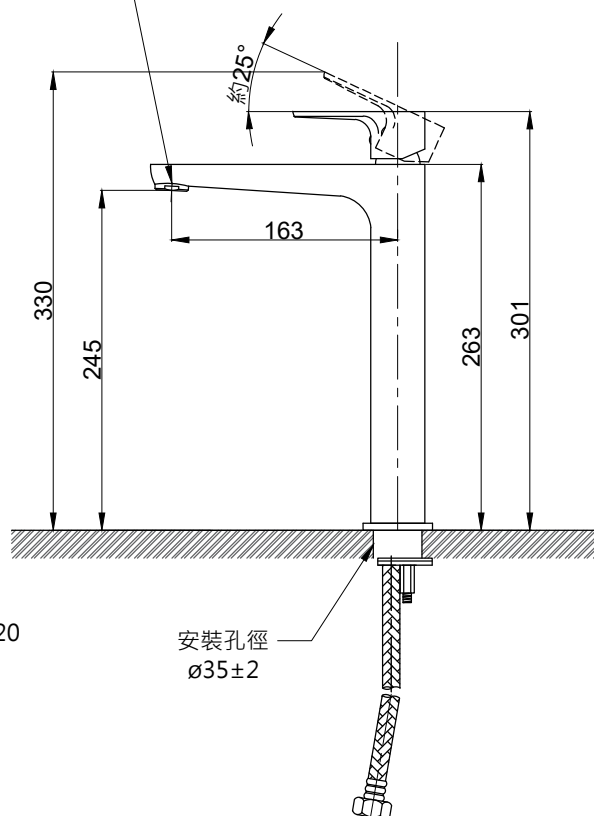

注意事項：

1. 適用水壓範圍為 1.5~5kgf / cm²。
2. 請勿使用酸、鹼清潔劑清潔產品。
3. 產品顏色及樣式均以實品為準，若有更改，恕不另行通知。
4. 本公司保留一切有關產品修改或改進產品材料、品質、規格與停產等之權利。

龍頭主體無拉桿孔

最後修改日期	2023年02月06日	製圖	Yuan	比例	1:5	品名	臉盆加高單孔龍頭
備註		審核	Robin	單位	mm	型號	F8180L