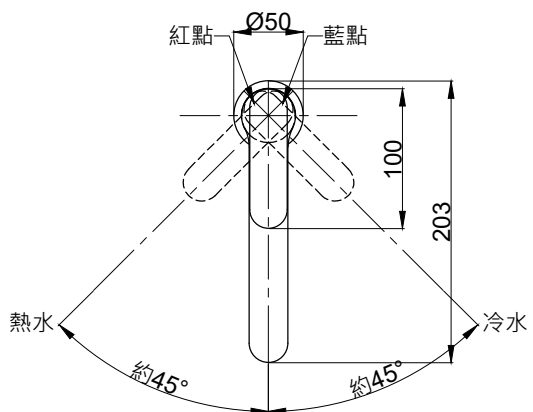

注意事項：

1. 適用水壓範圍為 1.5~5kgf / cm²。
2. 請勿使用酸、鹼清潔劑清潔產品。
3. 產品顏色及樣式均以實品為準，若有更改，恕不另行通知。
4. 本公司保留一切有關產品修改或改進產品材料、品質、規格與停產等之權利。

龍頭主體無拉桿孔

最後修改日期	2023年02月06日	製圖	Yuan	比例	1:5	品名	臉盆加高單孔龍頭
備註		審核	Robin	單位	mm	型號	F8180L