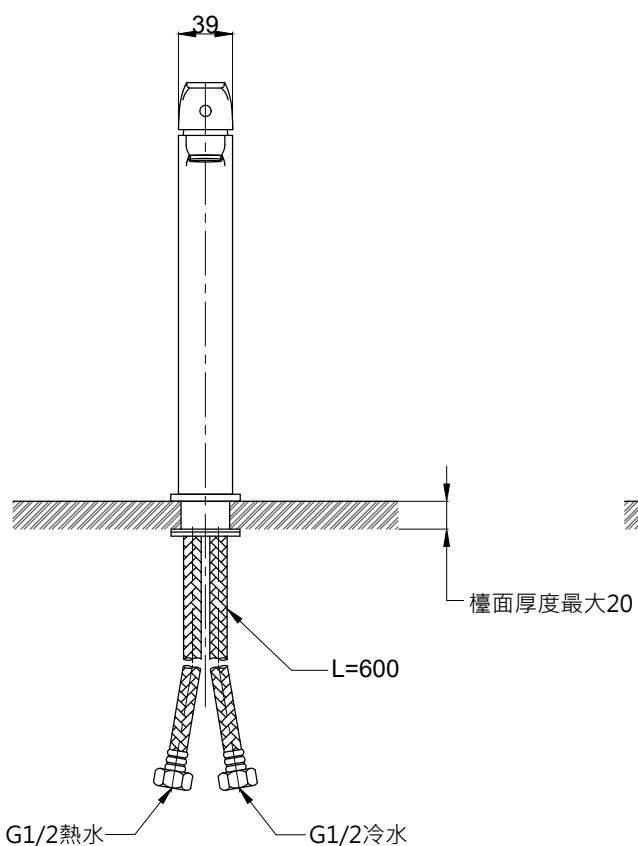

注意事項：

1. 適用水壓範圍為 1.5~5kgf / cm²。
2. 請勿使用酸、鹼清潔劑清潔產品。
3. 產品顏色及樣式均以實品為準，若有更改，恕不另行通知。
4. 本公司保留一切有關產品修改或改進產品材料、品質、規格與停產等之權利。

龍頭主體無拉桿孔

最後修改日期	2023年02月06日	製圖	Yuan	比例	1:5	品名	臉盆加高單孔龍頭
備註		審核	Robin	單位	mm	型號	F8180L