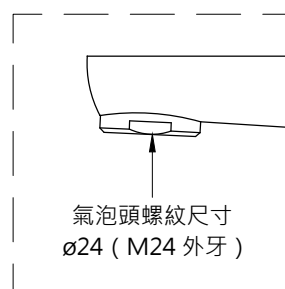

注意事項：

1. 適用水壓範圍為 1.5~5kgf / cm²。
2. 請勿使用酸、鹼清潔劑清潔產品。
3. 產品顏色及樣式均以實品為準，若有更改，恕不另行通知。
4. 本公司保留一切有關產品修改或改進產品材料、品質、規格與停產等之權利。

龍頭主體無拉桿孔

最後修改日期	2023年02月06日	製圖	Yuan	比例	1:5	品名	臉盆加高單孔龍頭
備註		審核	Robin	單位	mm	型號	F8180L