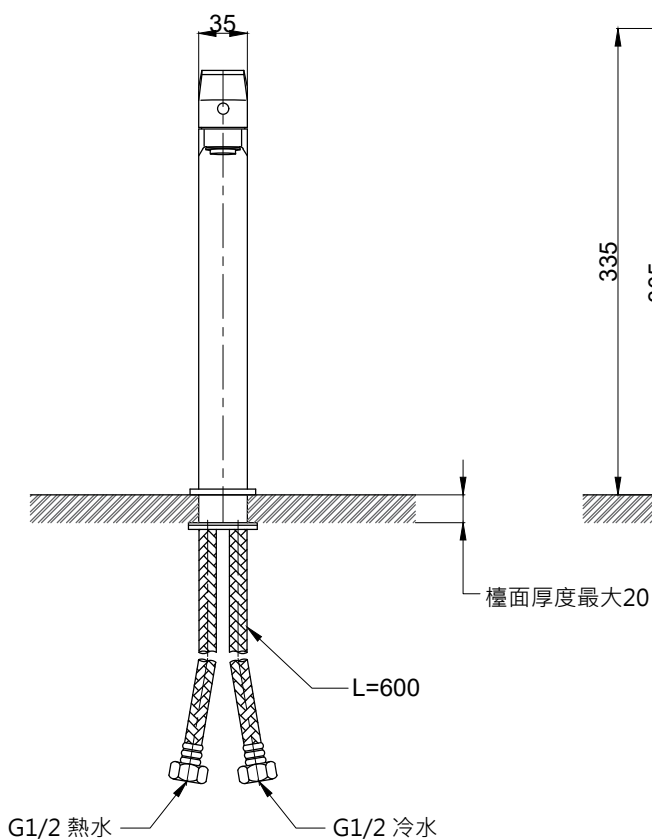

注意事項：

1. 適用水壓範圍為 1.5~5kgf / cm²。
2. 請勿使用酸、鹼清潔劑清潔產品。
3. 產品顏色及樣式均以實品為準，若有更改，恕不另行通知。
4. 本公司保留一切有關產品修改或改進產品材料、品質、規格與停產等之權利。

龍頭主體無拉桿孔

最後修改日期 2023年04月19日

製圖 Yuan

比例 1:5

品名 臉盆單孔龍頭

備註

審核 Robin

單位 mm

型號 F8280L