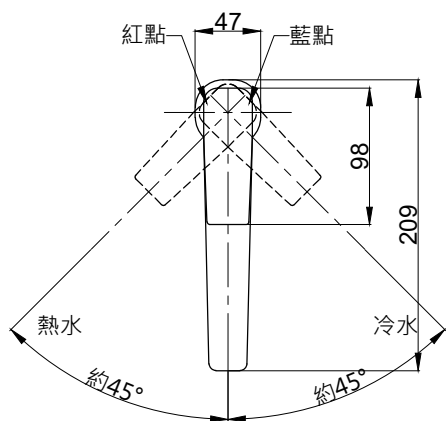

注意事項：

1. 適用水壓範圍為 1.5~5kgf / cm²。
2. 請勿使用酸、鹼清潔劑清潔產品。
3. 產品顏色及樣式均以實品為準，若有更改，恕不另行通知。
4. 本公司保留一切有關產品修改或改進產品材料、品質、規格與停產等之權利。

龍頭主體無拉桿孔

最後修改日期 2023年04月19日

製圖 Yuan

比例 1:5

品名 臉盆單孔龍頭

備註

審核 Robin

單位 mm

型號 F8280L