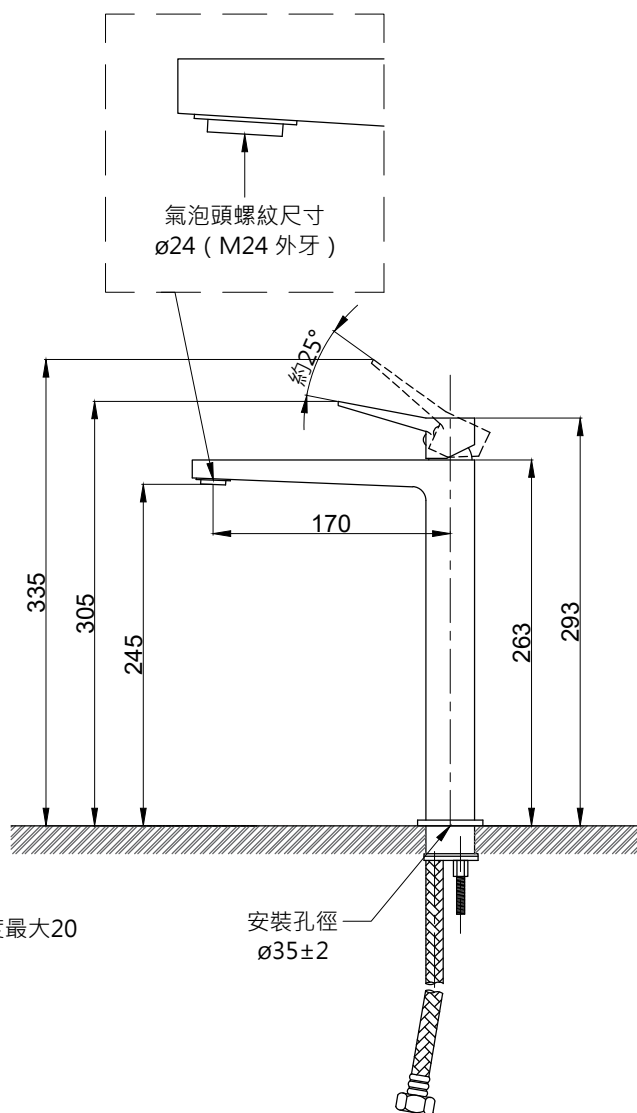

注意事項：

1. 適用水壓範圍為 1.5~5kgf / cm²。
2. 請勿使用酸、鹼清潔劑清潔產品。
3. 產品顏色及樣式均以實品為準，若有更改，恕不另行通知。
4. 本公司保留一切有關產品修改或改進產品材料、品質、規格與停產等之權利。

龍頭主體無拉桿孔

最後修改日期 2023年04月19日

製圖 Yuan

比例 1:5

品名 臉盆單孔龍頭

備註

審核 Robin

單位 mm

型號 F8280L