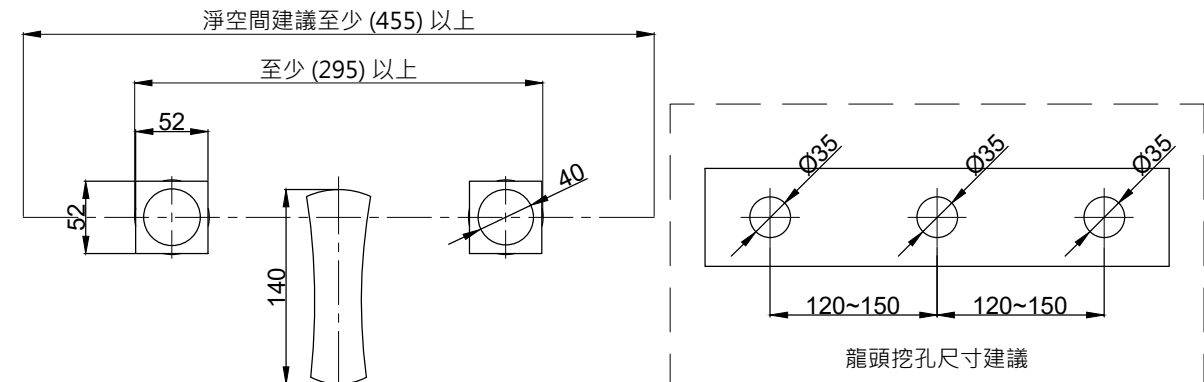

注意事項：

1. 適用水壓範圍為 1.5~5kgf / cm²。
2. 請勿使用酸、鹼清潔劑清潔產品。
3. 產品顏色及樣式均以實品為準，若有更改，恕不另行通知。
4. 本公司保留一切有關產品修改或改進產品材料、品質、規格與停產等之權利。

()內為建議尺寸

ovo 京典衛浴

最後修改日期	2024年03月27日	製圖	Yuan	比例	1:5	品名	臉盆三孔龍頭
備註		審核	Robin	單位	mm	型號	F2501