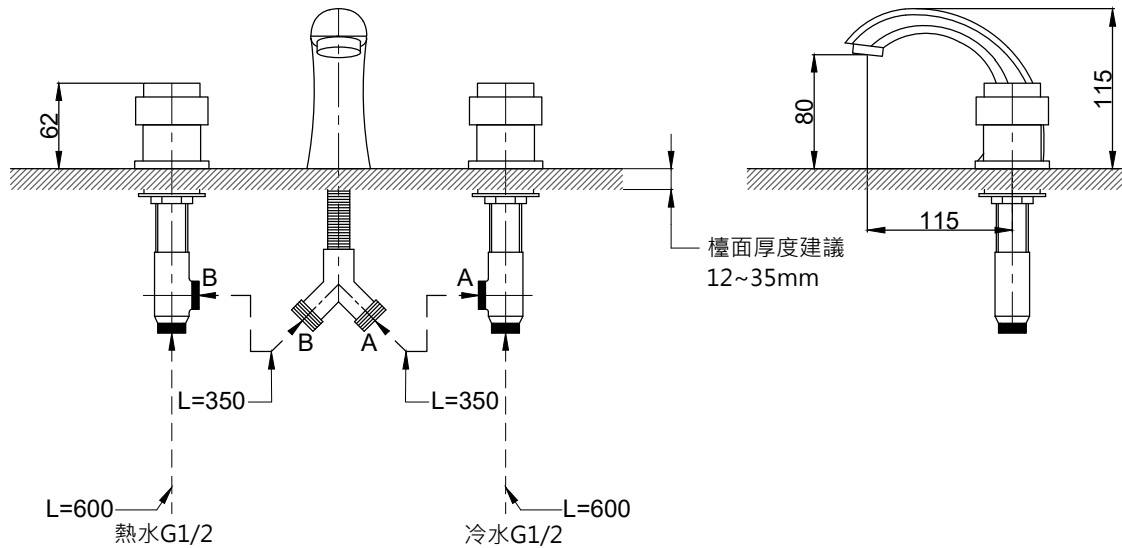

注意事項：

1. 適用水壓範圍為 1.5~5kgf / cm²。
2. 請勿使用酸、鹼清潔劑清潔產品。
3. 產品顏色及樣式均以實品為準，若有更改，恕不另行通知。
4. 本公司保留一切有關產品修改或改進產品材料、品質、規格與停產等之權利。

()內為建議尺寸

ovo 京典衛浴

最後修改日期	2024年03月27日	製圖	Yuan	比例	1:5	品名	臉盆三孔龍頭
備註		審核	Robin	單位	mm	型號	F2501