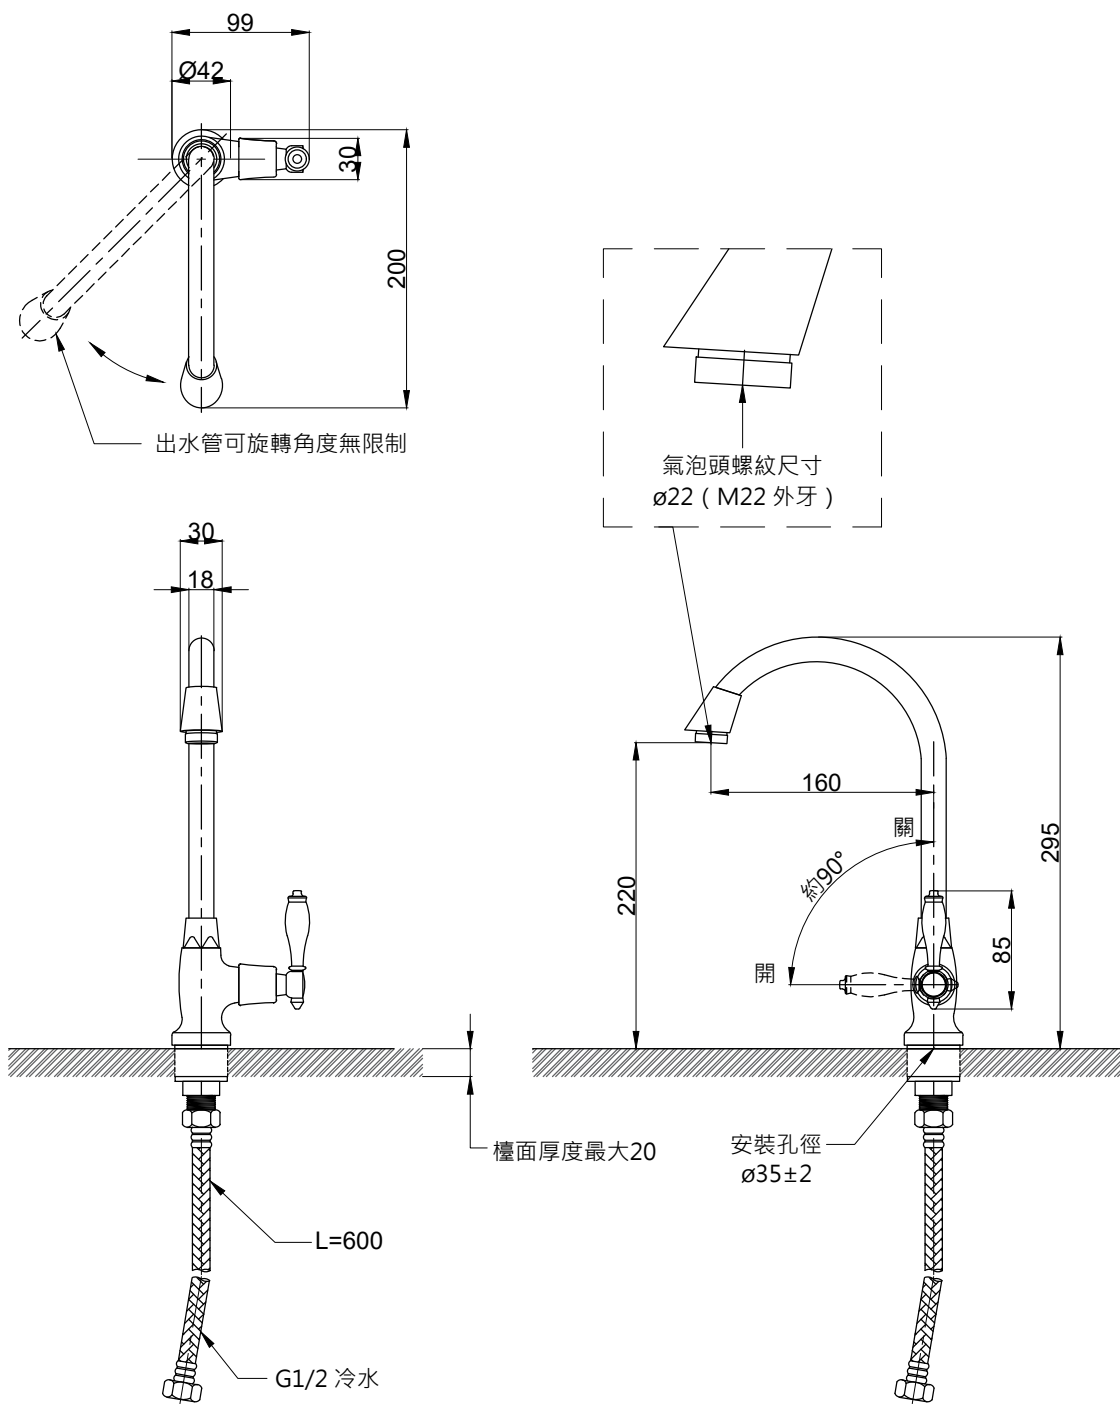

注意事項：

1. 適用水壓範圍為 1.5~5kgf / cm<sup>2</sup>。
2. 請勿使用酸、鹼清潔劑清潔產品。
3. 產品顏色及樣式均以實品為準，若有更改，恕不另行通知。
4. 本公司保留一切有關產品修改或改進產品材料、品質、規格與停產等之權利。

最後修改日期	2023年03月08日	製圖	Yuan	比例	1:5	品名	檯面冷水龍頭
備註		審核	Robin	單位	mm	型號	K1013