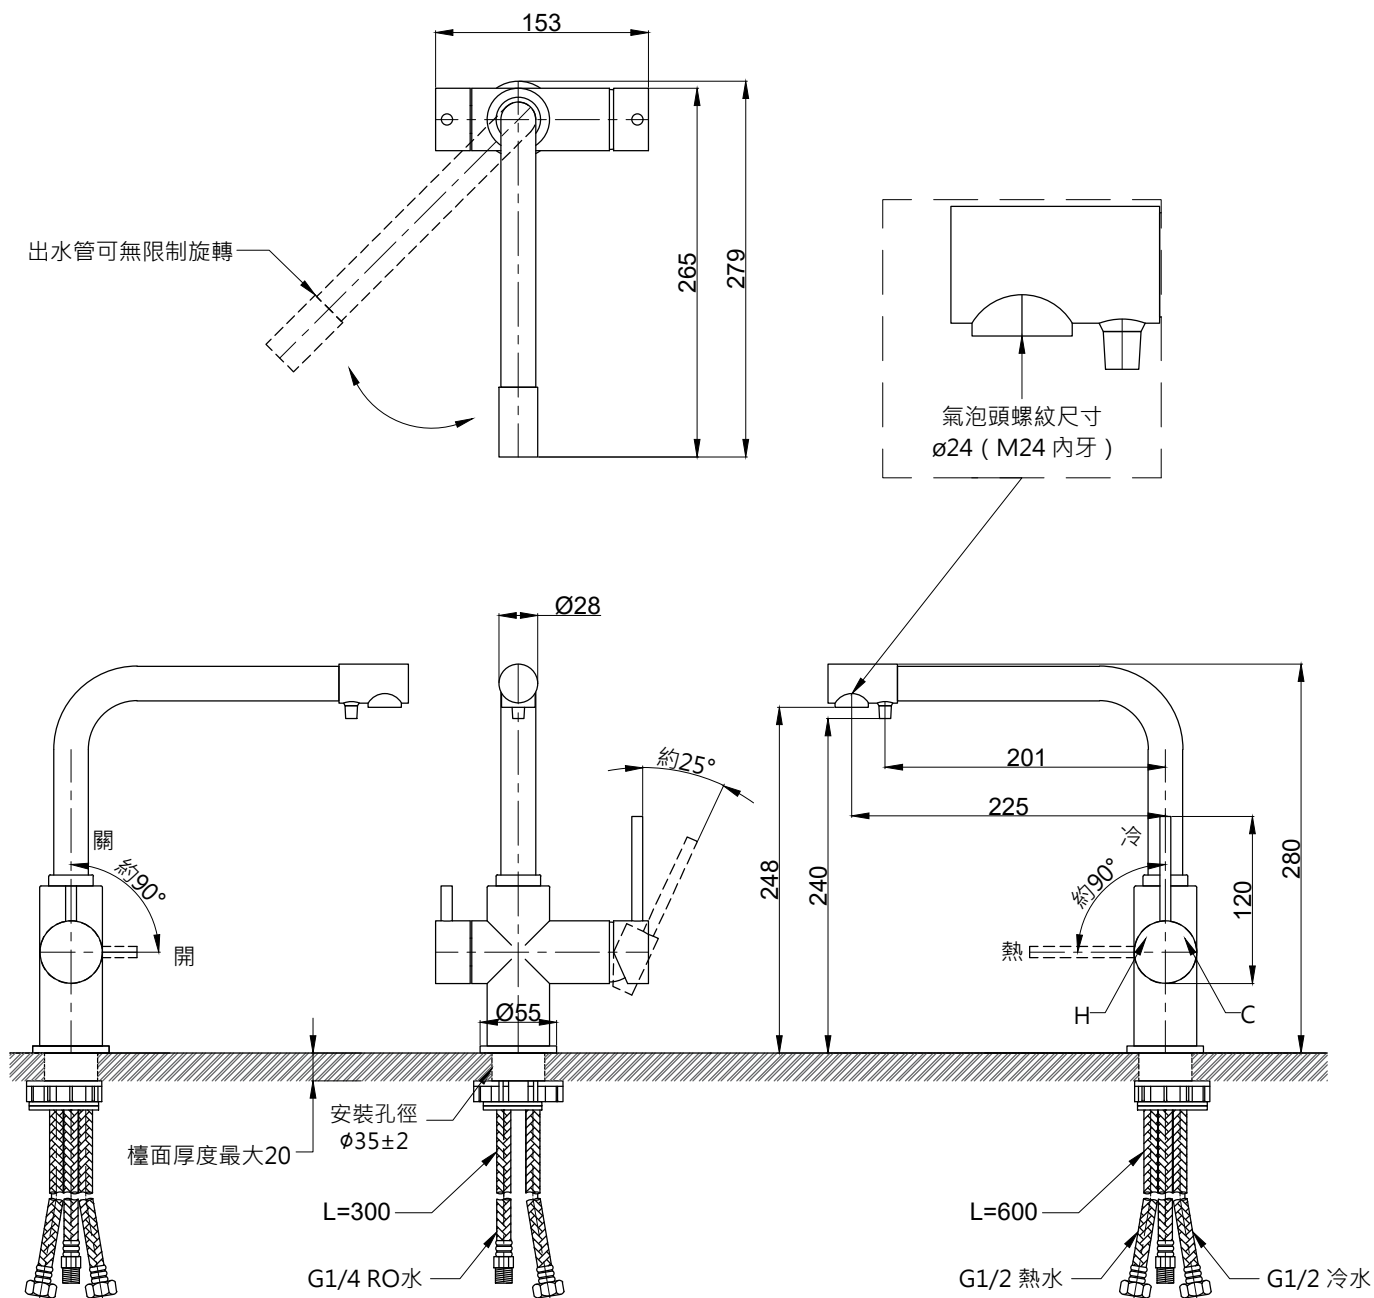

注意事項：

1. 適用水壓範圍為 1.5~5kgf / cm²。
2. 請勿使用酸、鹼清潔劑清潔產品。
3. 產品顏色及樣式均以實品為準，若有更改，恕不另行通知。
4. 本公司保留一切有關產品修改或改進產品材料、品質、規格與停產等之權利。

龍頭主體無拉桿孔
出水管可左右旋轉

 京典衛浴	最後修改日期	2023年07月21日	製圖	Yuan	比例	1:5	品名	無鉛廚房RO龍頭
	備註		審核	Robin	單位	mm	型號	K1022