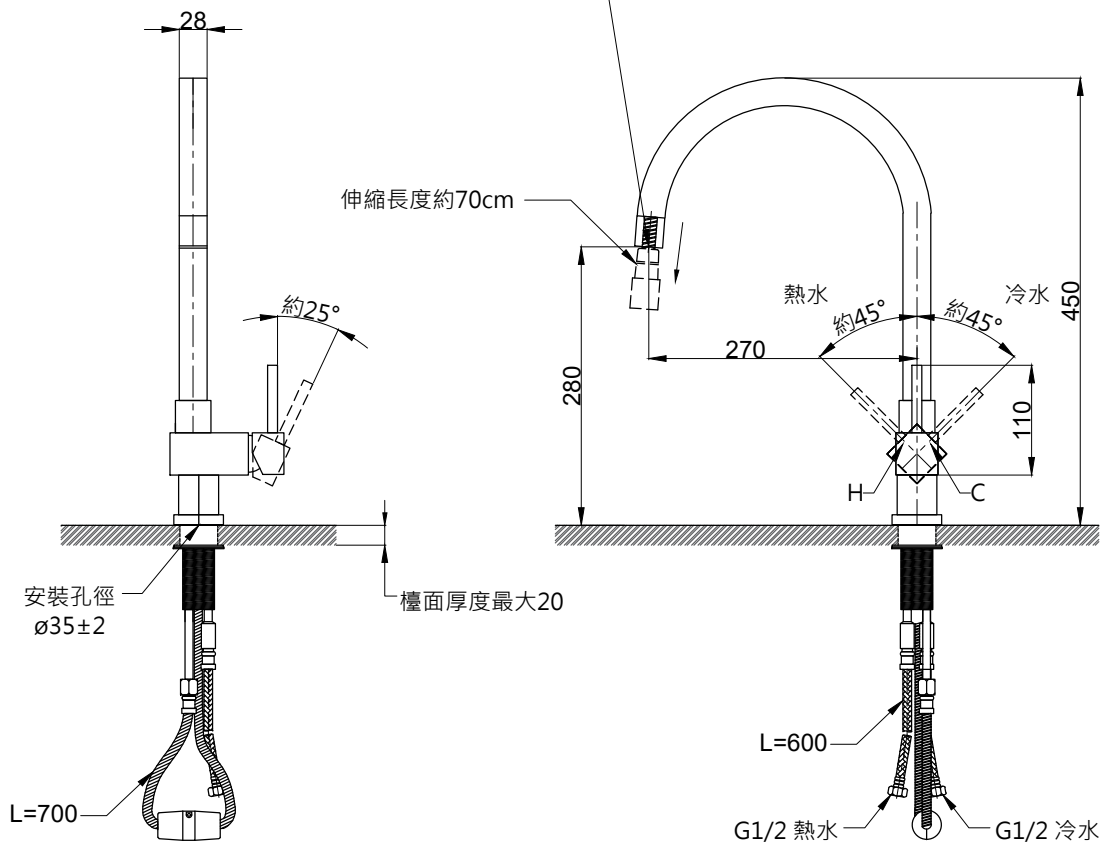

注意事項：

1. 適用水壓範圍為 1.5~5kgf / cm²。
 2. 請勿使用酸、鹼清潔劑清潔產品。
 3. 產品顏色及樣式均以實品為準，若有更改，恕不另行通知。
1. 本公司保留一切有關產品修改或改進產品材料、品質、規格與停產等之權利。

出水管可旋轉角度無限制

最後修改日期	2023年03月13日	製圖	Yuan	比例	1:7	品名	檯面伸縮龍頭
備註		審核	Robin	單位	mm	型號	SK101