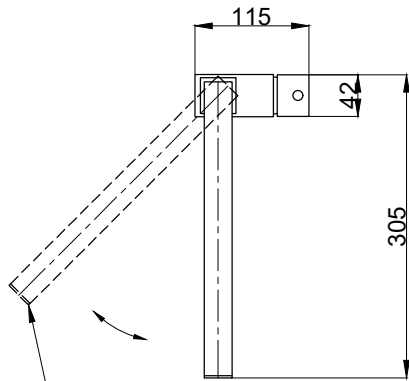

注意事項：

1. 適用水壓範圍為 1.5~5kgf / cm²。
 2. 請勿使用酸、鹼清潔劑清潔產品。
 3. 產品顏色及樣式均以實品為準，若有更改，恕不另行通知。
1. 本公司保留一切有關產品修改或改進產品材料、品質、規格與停產等之權利。

出水管可旋轉角度無限制

最後修改日期	2023年03月13日	製圖	Yuan	比例	1:7	品名	檯面伸縮龍頭
備註		審核	Robin	單位	mm	型號	SK101