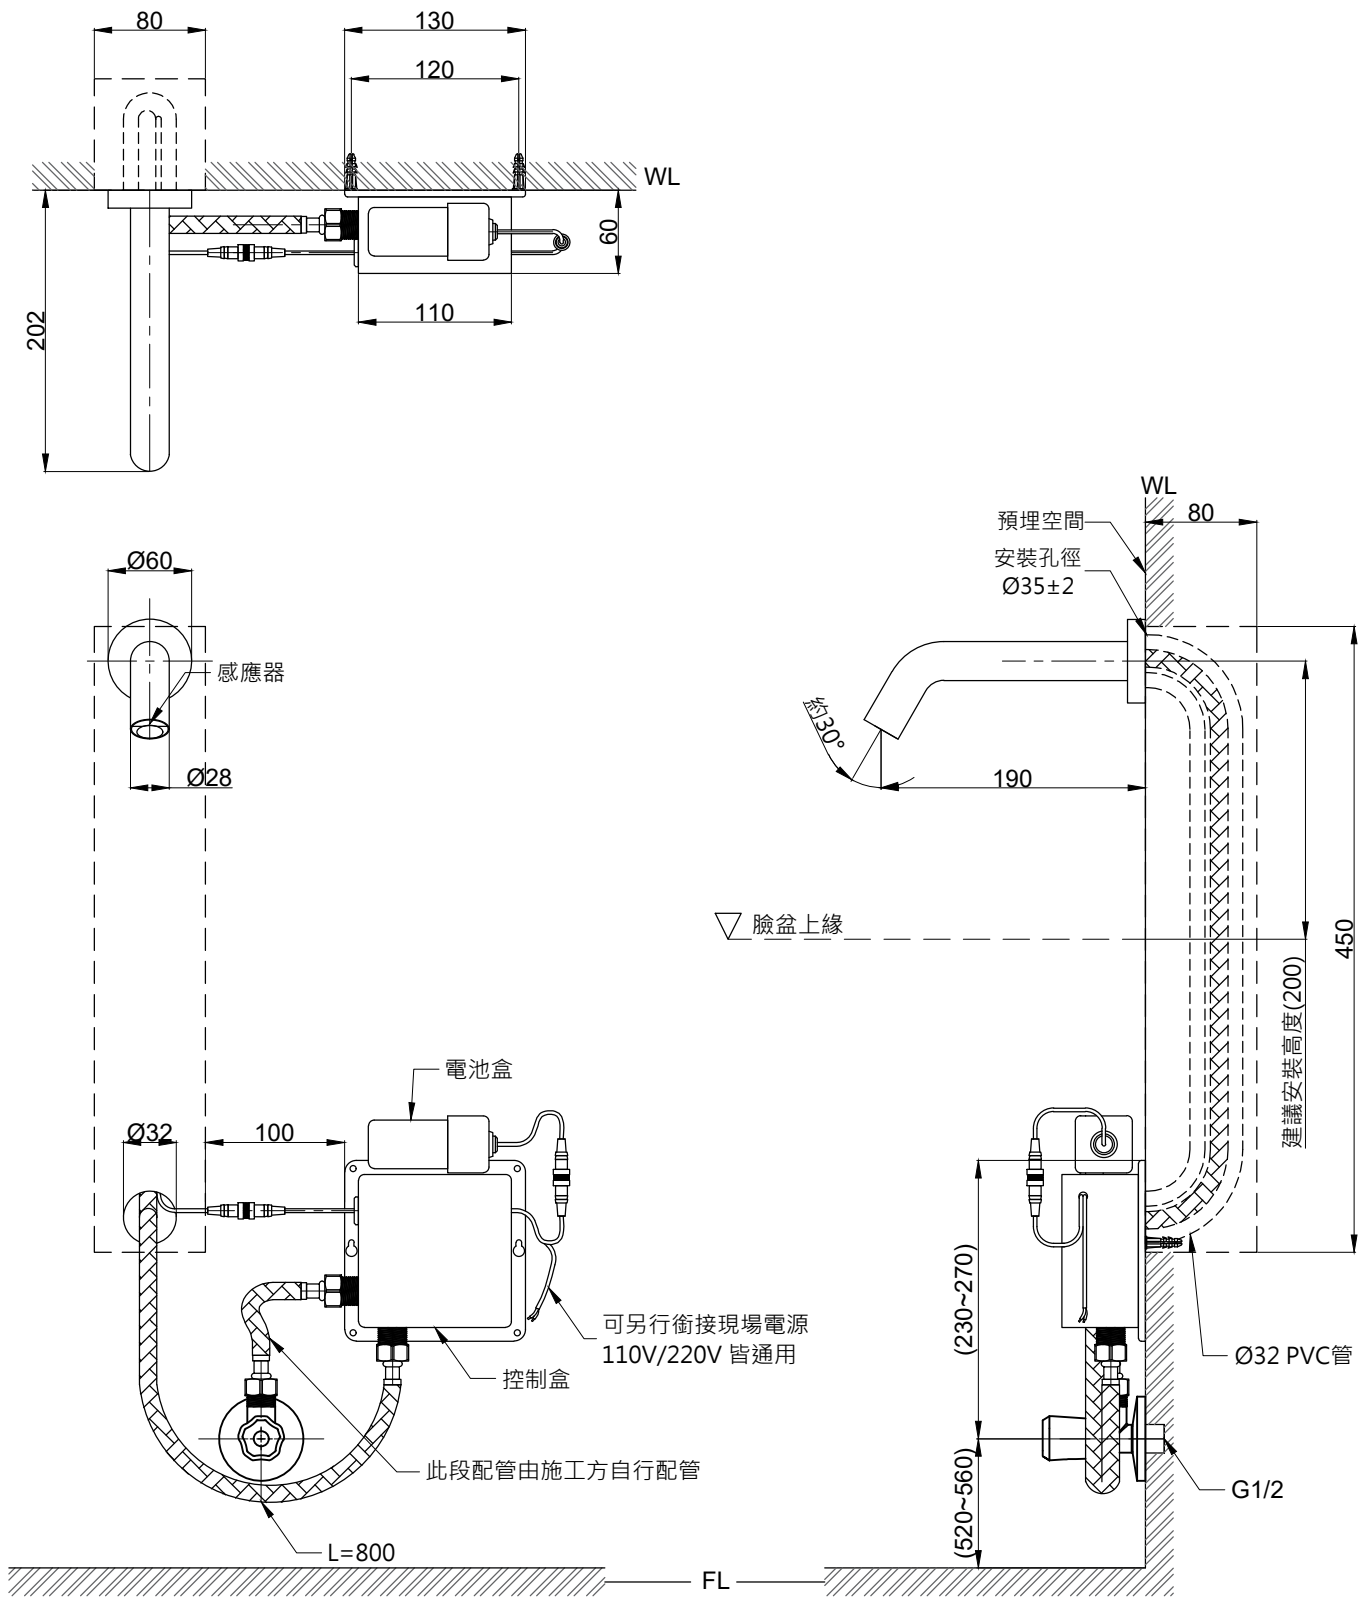

注意事項：

1. 適用水壓範圍為 1.5~5kgf / cm²。
2. 請勿使用酸、鹼清潔劑清潔產品。
3. 產品顏色及樣式均以實品為準，若有更改，恕不另行通知。
4. 本公司保留一切有關產品修改或改進產品材料、品質、規格與停產等之權利。

單冷水出水
()內為建議尺寸

ovo 京典衛浴

最後修改日期

2024年05月16日

製圖

Yuan

比例

1:5

品名

埋壁型臉盆感應單孔龍頭

備註

審核

Robin

單位

mm

型號

AT1012