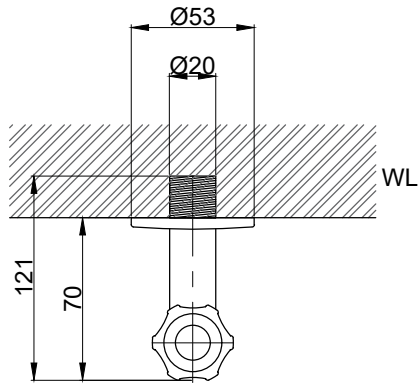

注意事項：

1. 適用水壓範圍為 1.5~5kgf / cm²。
2. 請勿使用酸、鹼清潔劑清潔產品。
2. 洗衣機軟管若掉落，會自動止水。
3. 產品顏色及樣式均以實品為準，若有更改，恕不另行通知。
4. 本公司保留一切有關產品修改或改進產品材料、品質、規格與停產等之權利。

適用螺絲型接頭

最後修改日期	2024年05月24日	製圖	Yuan	比例	1:3	品名	洗衣機龍頭
備註		審核	Robin	單位	mm	型號	F2017