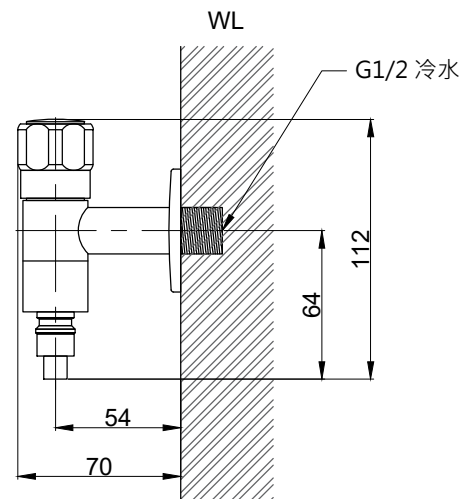

注意事項：

1. 適用水壓範圍為 1.5~5kgf / cm²。
2. 請勿使用酸、鹼清潔劑清潔產品。
2. 洗衣機軟管若掉落，會自動止水。
3. 產品顏色及樣式均以實品為準，若有更改，恕不另行通知。
4. 本公司保留一切有關產品修改或改進產品材料、品質、規格與停產等之權利。

適用螺絲型接頭

最後修改日期	2024年05月24日	製圖	Yuan	比例	1:3	品名	洗衣機龍頭
備註		審核	Robin	單位	mm	型號	F2017