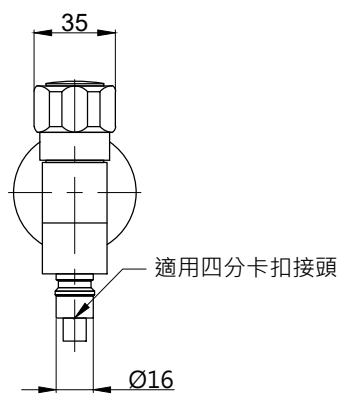

注意事項：

1. 適用水壓範圍為 1.5~5kgf / cm²。
2. 請勿使用酸、鹼清潔劑清潔產品。
2. 洗衣機軟管若掉落，會自動止水。
3. 產品顏色及樣式均以實品為準，若有更改，恕不另行通知。
4. 本公司保留一切有關產品修改或改進產品材料、品質、規格與停產等之權利。

適用螺絲型接頭

最後修改日期	2024年05月24日	製圖	Yuan	比例	1:3	品名	洗衣機龍頭
備註		審核	Robin	單位	mm	型號	F2017