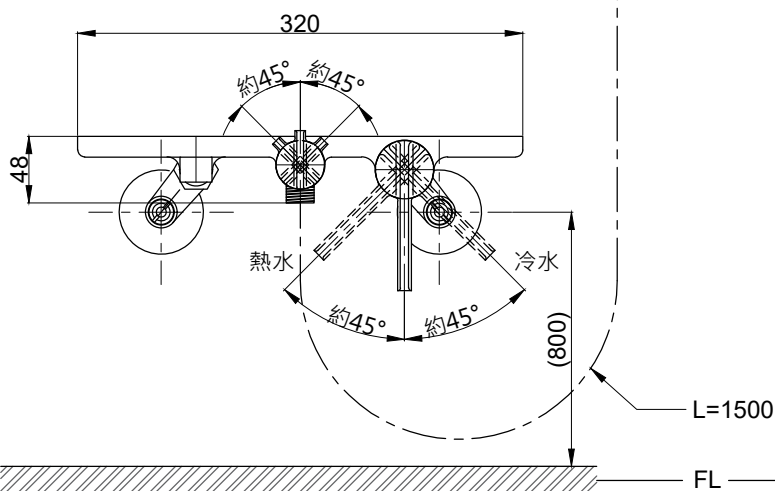

注意事項：

1. 適用水壓範圍為 1.5~5kgf/cm²。
2. 請勿使用酸、鹼清潔劑清潔產品。
3. 產品顏色及樣式均以實品為準，若有更改，恕不另行通知。
4. 本公司保留一切有關產品修改或改進產品材料、品質、規格與停產等之權利。

活動掛座設定為淋浴用途，建議安裝高度以最高使用者加 200~300mm

()內為建議尺寸

ovo 京典衛浴

最後修改日期 2024年03月22日

製圖 Yuan

比例 1:5

品名 沐浴龍頭組

備註

審核 Robin

單位 mm

型號 S8028