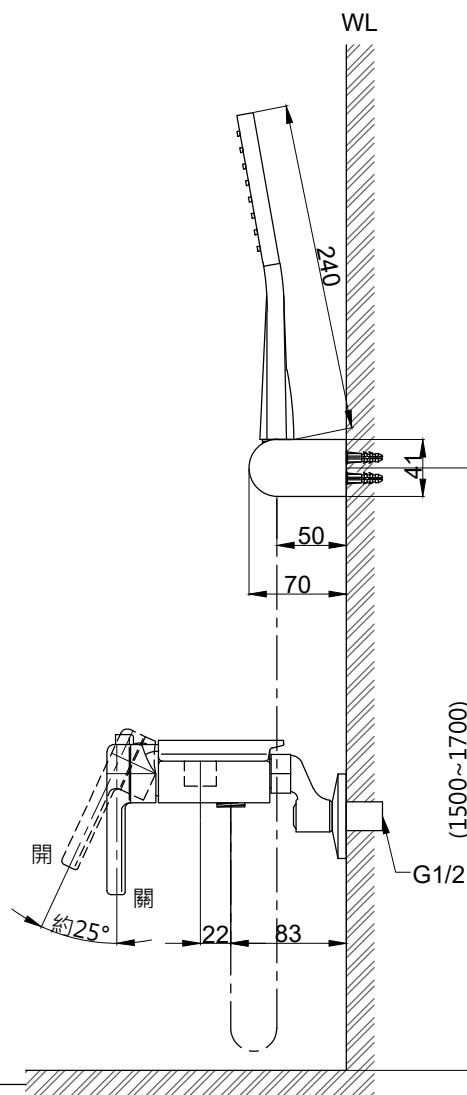

注意事項：

1. 適用水壓範圍為 1.5~5kgf/cm²。
2. 請勿使用酸、鹼清潔劑清潔產品。
3. 產品顏色及樣式均以實品為準，若有更改，恕不另行通知。
4. 本公司保留一切有關產品修改或改進產品材料、品質、規格與停產等之權利。

活動掛座設定為淋浴用途，建議安裝高度以最高使用者加 200~300mm

()內為建議尺寸

ovo 京典衛浴

最後修改日期 2024年03月22日

製圖 Yuan

比例 1:5

品名 沐浴龍頭組

備註

審核 Robin

單位 mm

型號 S8028