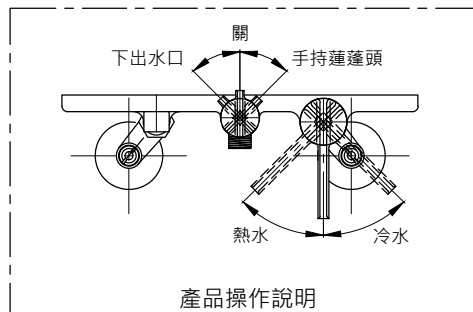

注意事項：

1. 適用水壓範圍為 1.5~5kgf/cm²。
2. 請勿使用酸、鹼清潔劑清潔產品。
3. 產品顏色及樣式均以實品為準，若有更改，恕不另行通知。
4. 本公司保留一切有關產品修改或改進產品材料、品質、規格與停產等之權利。

活動掛座設定為淋浴用途，建議安裝高度以最高使用者加 200~300mm

()內為建議尺寸

ovo 京典衛浴

最後修改日期 2024年03月22日

製圖 Yuan

比例 1:5

品名 沐浴龍頭組

備註

審核 Robin

單位 mm

型號 S8028