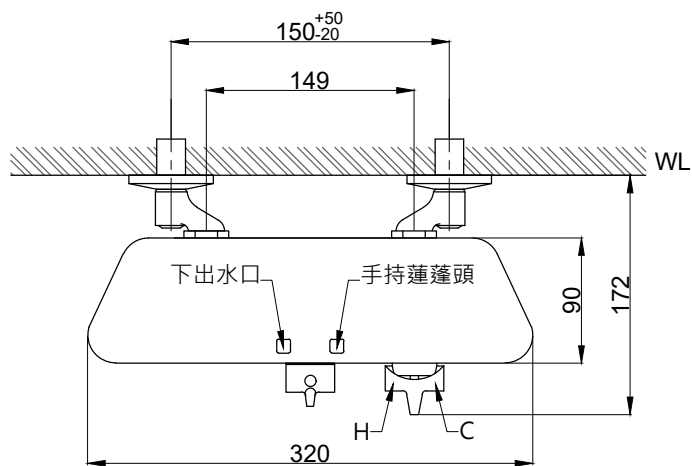

注意事項：

1. 適用水壓範圍為 1.5~5kgf/cm²。
2. 請勿使用酸、鹼清潔劑清潔產品。
3. 產品顏色及樣式均以實品為準，若有更改，恕不另行通知。
4. 本公司保留一切有關產品修改或改進產品材料、品質、規格與停產等之權利。

活動掛座設定為淋浴用途，建議安裝高度以最高使用者加 200~300mm

()內為建議尺寸

ovo 京典衛浴

最後修改日期 2024年03月22日

製圖 Yuan

比例 1:5

品名 沐浴龍頭組

備註

審核 Robin

單位 mm

型號 S8028