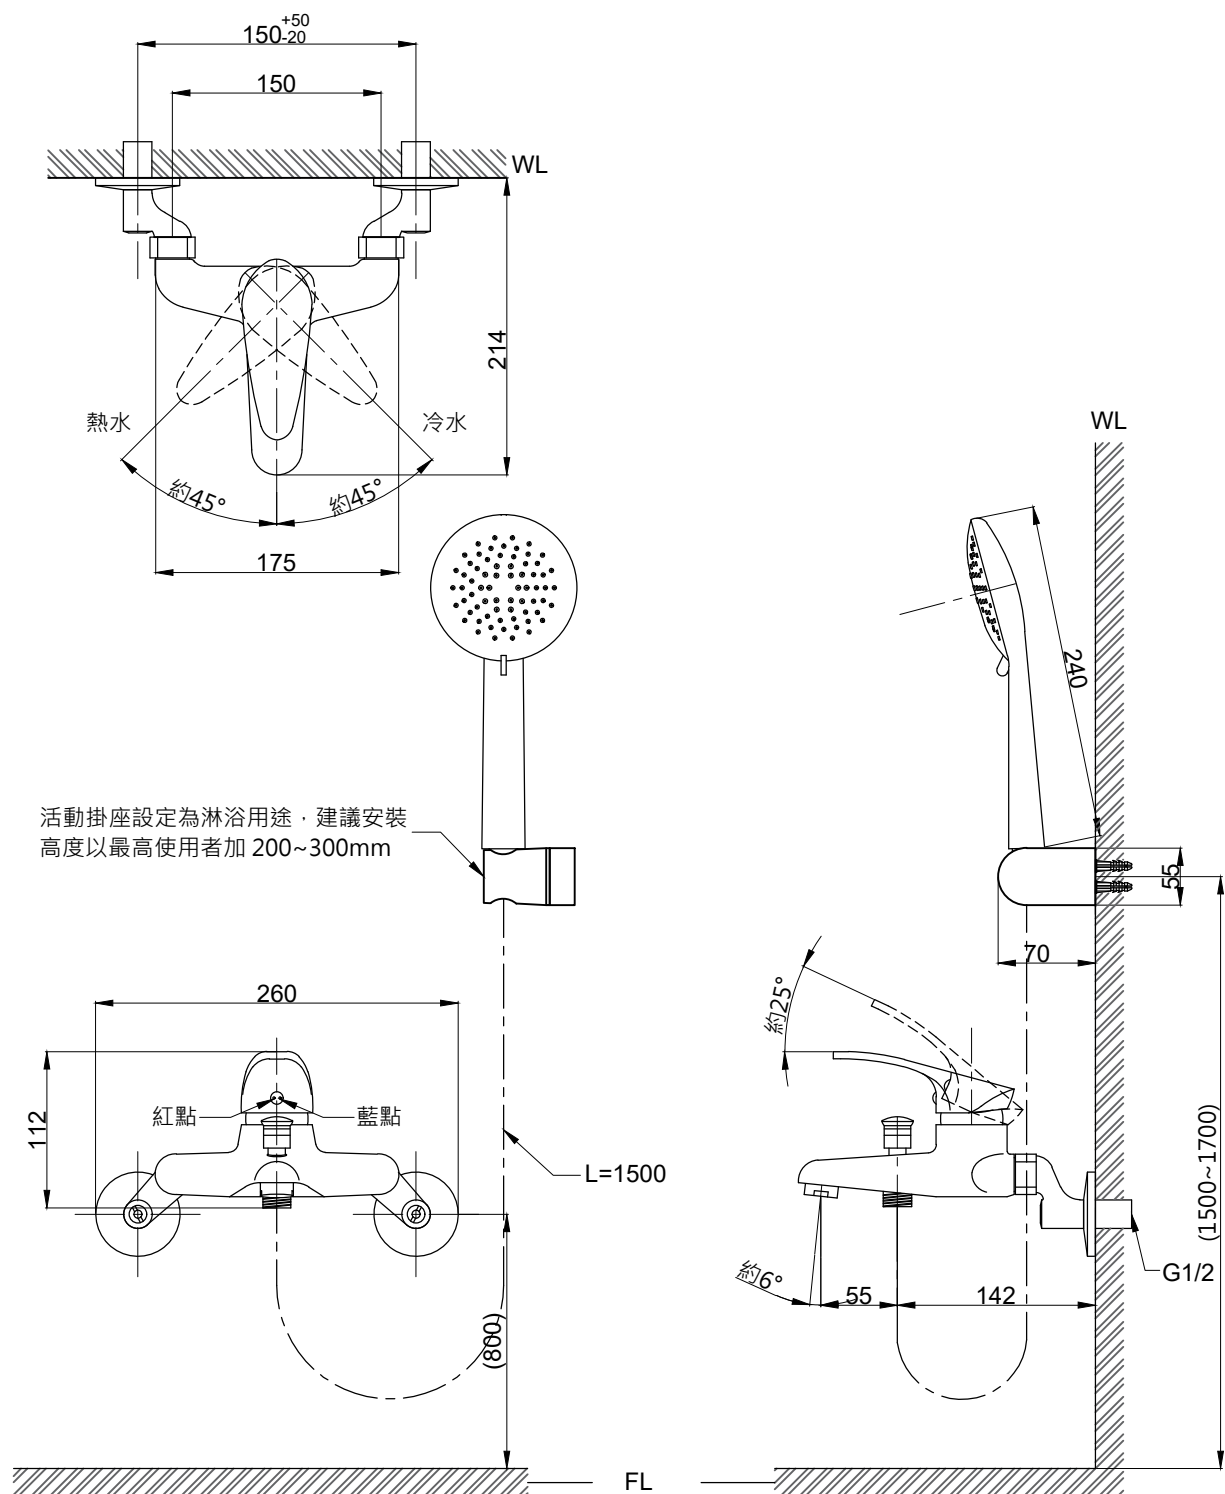

注意事項：

1. 適用水壓範圍為 1.5~5kgf / cm²。
2. 請勿使用酸、鹼清潔劑清潔產品。
3. 產品顏色及樣式均以實品為準，若有更改，恕不另行通知。
4. 本公司保留一切有關產品修改或改進產品材料、品質、規格與停產等之權利。

活動掛座設定為淋浴用途，建議安裝高度以最高使用者加 200~300mm

()內為建議尺寸

京典衛浴

最後修改日期 2023年11月20日

製圖 Yuan

比例 1:5

品名 沐浴龍頭組

備註

審核 Robin

單位 mm

型號 S8050