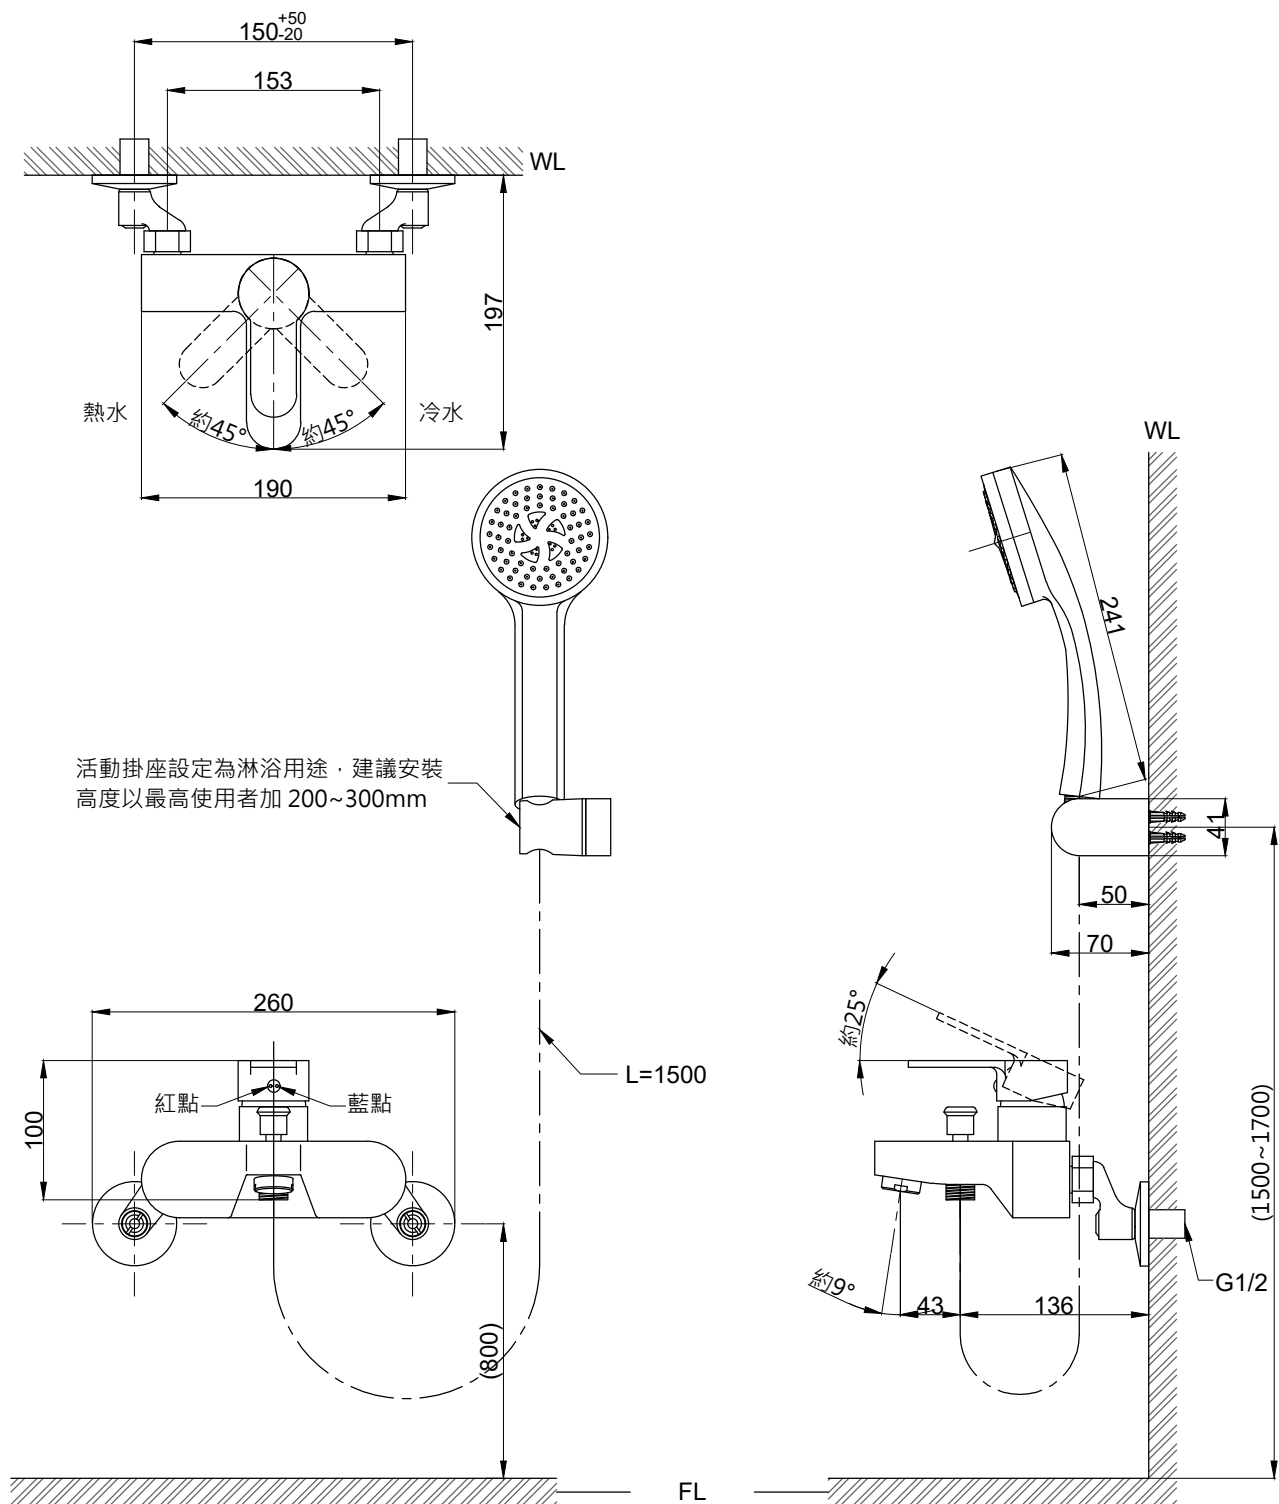

注意事項：

1. 適用水壓範圍為 1.5~5kgf/cm²。
2. 請勿使用酸、鹼清潔劑清潔產品。
3. 產品顏色及樣式均以實品為準，若有更改，恕不另行通知。
4. 本公司保留一切有關產品修改或改進產品材料、品質、規格與停產等之權利。

活動掛座設定為淋浴用途，建議安裝高度以最高使用者加 200~300mm

()內為建議尺寸

最後修改日期	2023年10月26日	製圖	Yuan	比例	1:5	品名	沐浴龍頭組
備註		審核	Robin	單位	mm	型號	S8053