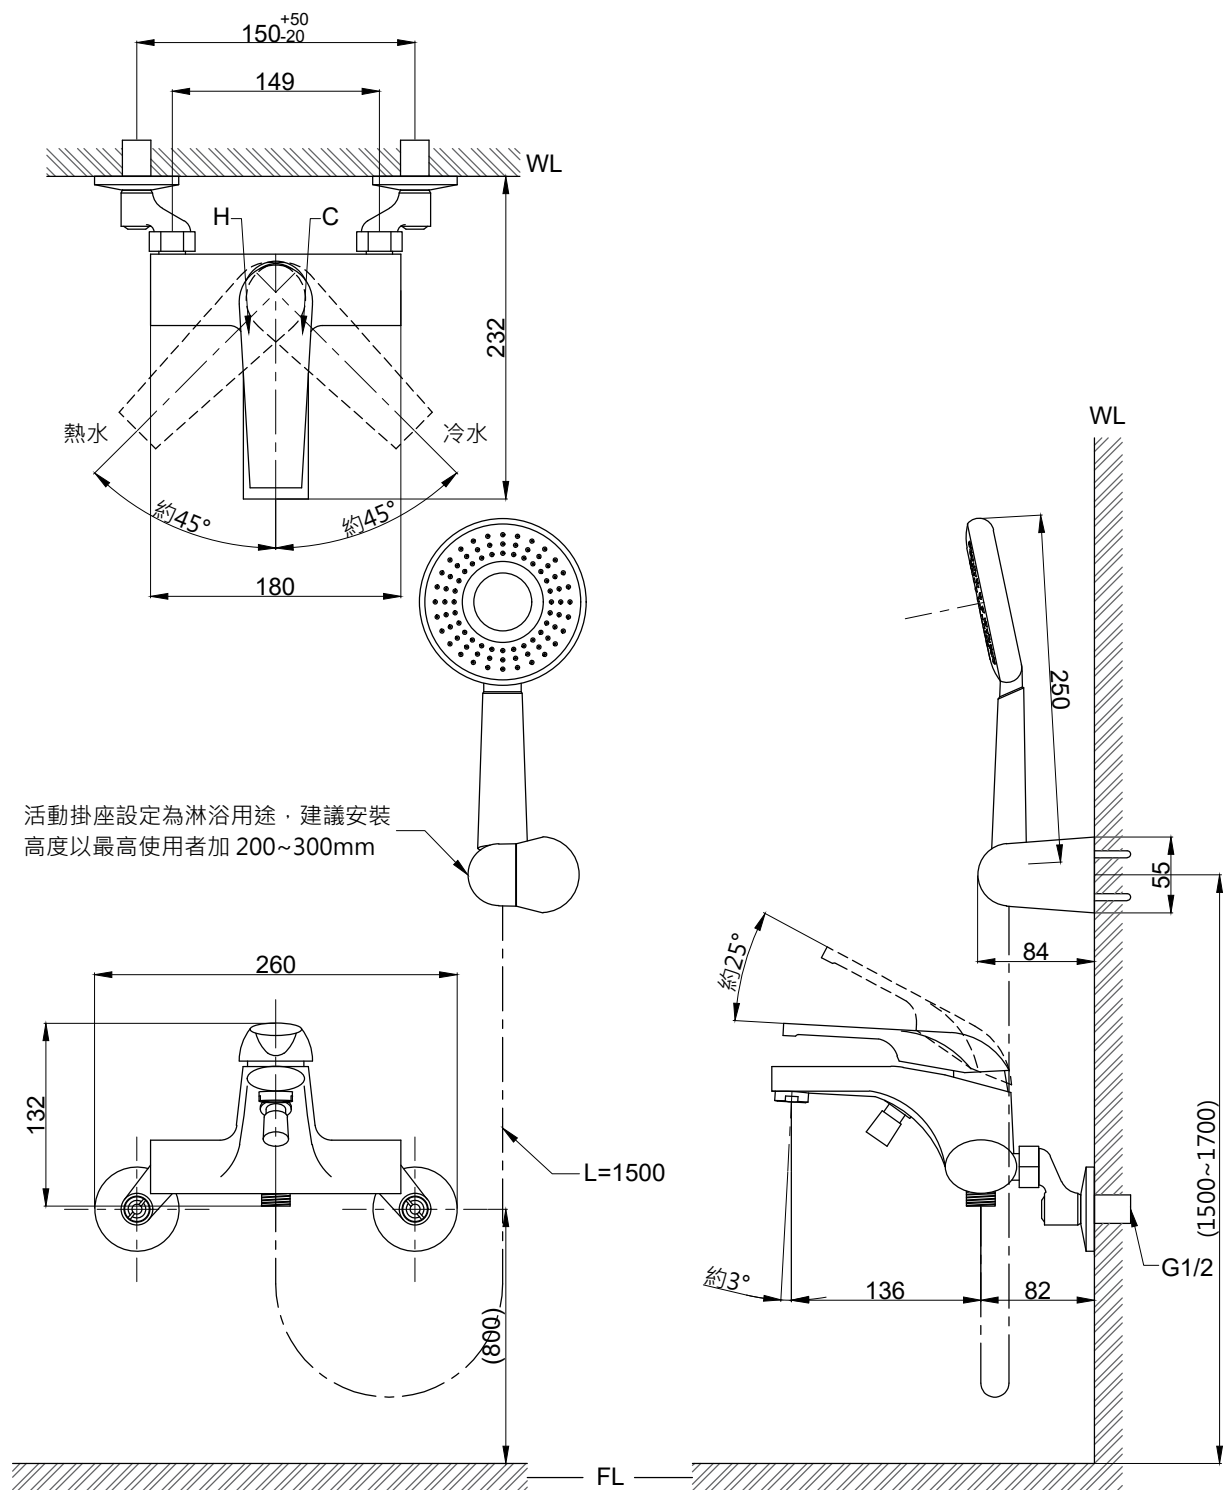

注意事項：

1. 適用水壓範圍為 1.5~5kgf/cm²。
2. 請勿使用酸、鹼清潔劑清潔產品。
3. 產品顏色及樣式均以實品為準，若有更改，恕不另行通知。
4. 本公司保留一切有關產品修改或改進產品材料、品質、規格與停產等之權利。

活動掛座設定為淋浴用途，建議安裝高度以最高使用者加 200~300mm

()內為建議尺寸

ovo 京典衛浴

最後修改日期	2023年10月27日	製圖	Yuan	比例	1:5	品名	沐浴龍頭組
備註		審核	Robin	單位	mm	型號	S8054