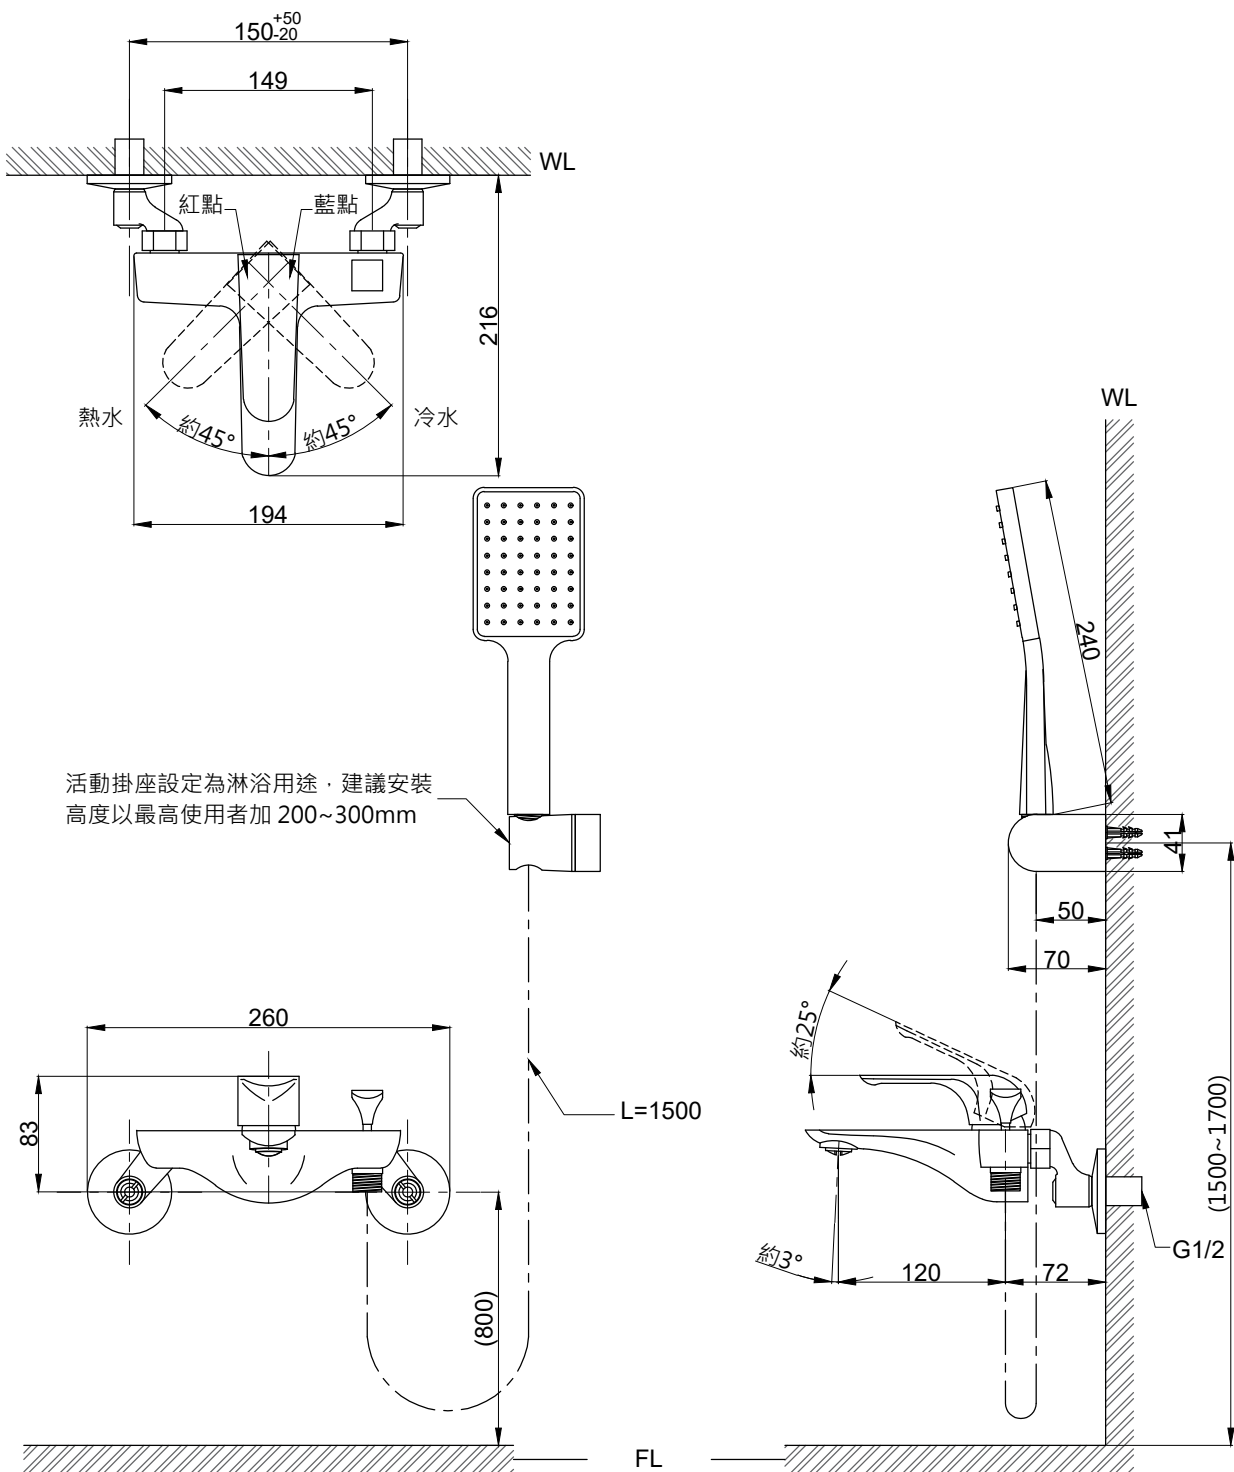

注意事項：

1. 適用水壓範圍為 1.5~5kgf/cm²。
2. 請勿使用酸、鹼清潔劑清潔產品。
3. 產品顏色及樣式均以實品為準，若有更改，恕不另行通知。
4. 本公司保留一切有關產品修改或改進產品材料、品質、規格與停產等之權利。

()內為建議尺寸

 京典衛浴	最後修改日期	2024年03月25日	製圖	Yuan	比例	1:5	品名	沐浴龍頭組
	備註		審核	Robin	單位	mm	型號	S8070