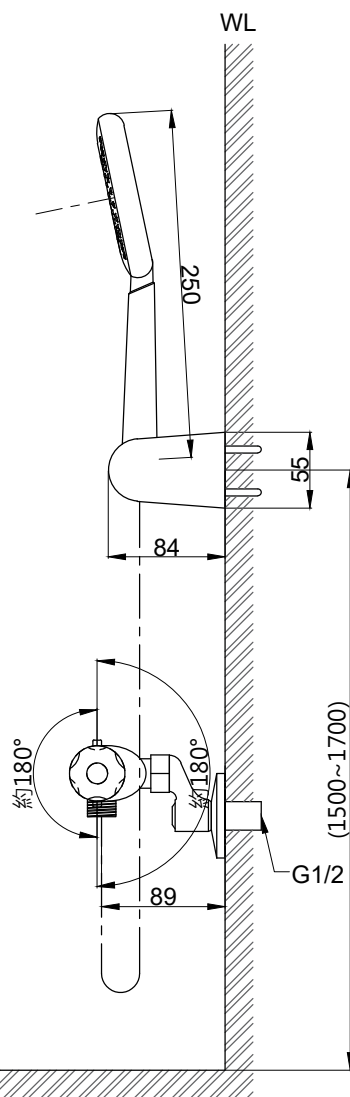

注意事項：

1. 適用水壓範圍為 1.5~5kgf / cm<sup>2</sup>。
2. 請勿使用酸、鹼清潔劑清潔產品。
3. 產品顏色及樣式均以實品為準，若有更改，恕不另行通知。
4. 本公司保留一切有關產品修改或改進產品材料、品質、規格與停產等之權利。

活動掛座設定為淋浴用途，建議安裝高度以最高使用者加 200~300mm

( )內為建議尺寸  
無下出水

最後修改日期	2023年10月27日	製圖	Yuan	比例	1:5	品名	控溫沐浴龍頭組
備註		審核	Robin	單位	mm	型號	S9007