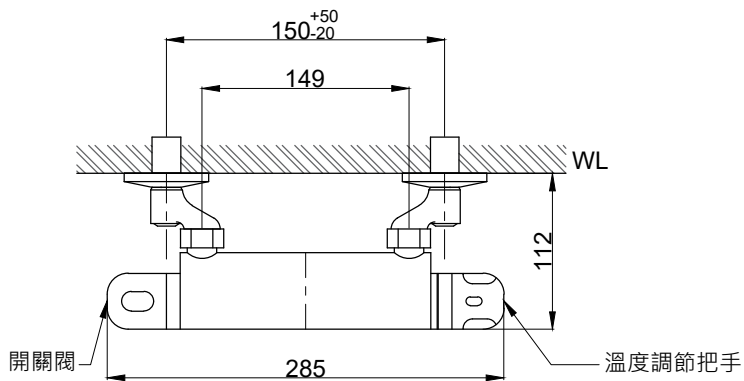

注意事項：

1. 適用水壓範圍為 1.5~5kgf / cm<sup>2</sup>。
2. 請勿使用酸、鹼清潔劑清潔產品。
3. 產品顏色及樣式均以實品為準，若有更改，恕不另行通知。
4. 本公司保留一切有關產品修改或改進產品材料、品質、規格與停產等之權利。

活動掛座設定為淋浴用途，建議安裝高度以最高使用者加 200~300mm

( )內為建議尺寸  
無下出水

最後修改日期	2023年10月27日	製圖	Yuan	比例	1:5	品名	控溫沐浴龍頭組
備註		審核	Robin	單位	mm	型號	S9007