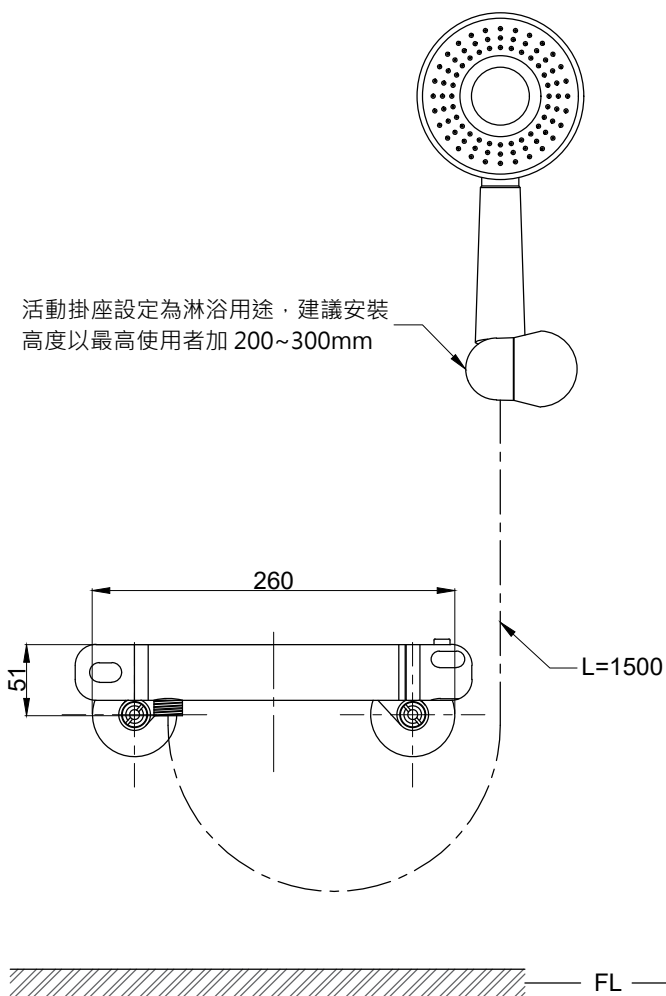

注意事項：

1. 適用水壓範圍為 1.5~5kgf / cm<sup>2</sup>。
2. 請勿使用酸、鹼清潔劑清潔產品。
3. 產品顏色及樣式均以實品為準，若有更改，恕不另行通知。
4. 本公司保留一切有關產品修改或改進產品材料、品質、規格與停產等之權利。

活動掛座設定為淋浴用途，建議安裝高度以最高使用者加 200~300mm

( )內為建議尺寸  
無下出水

最後修改日期	2023年10月27日	製圖	Yuan	比例	1:5	品名	控溫沐浴龍頭組
備註		審核	Robin	單位	mm	型號	S9007