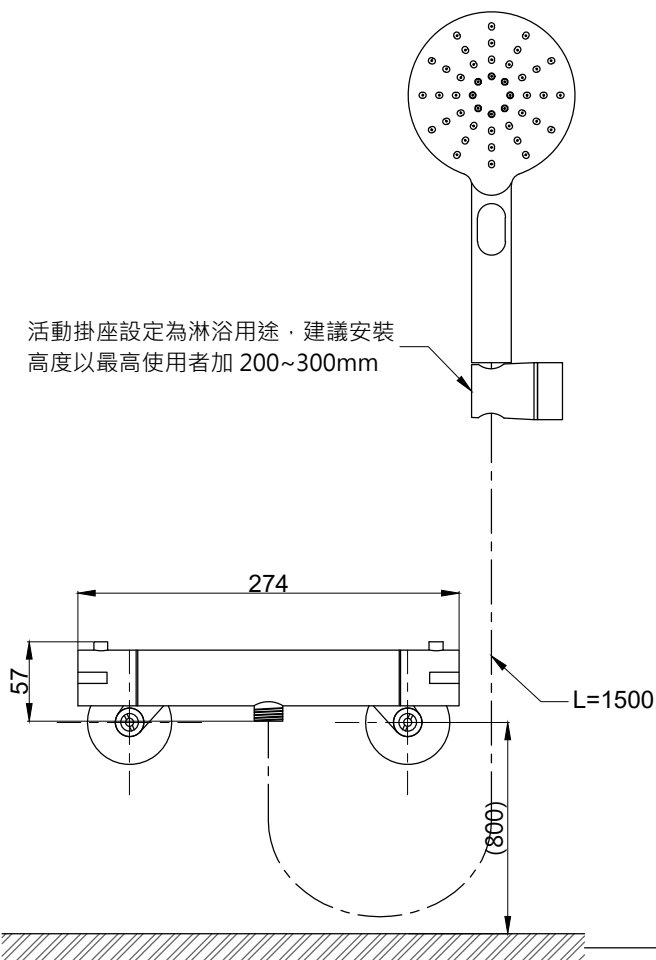

注意事項：

1. 適用水壓範圍為 1.5~5kgf / cm²。
2. 請勿使用酸、鹼清潔劑清潔產品。
3. 產品顏色及樣式均以實品為準，若有更改，恕不另行通知。
4. 本公司保留一切有關產品修改或改進產品材料、品質、規格與停產等之權利。

活動掛座設定為淋浴用途，建議安裝高度以最高使用者加 200~300mm

()內為建議尺寸

ovo 京典衛浴

最後修改日期	2023年10月27日	製圖	Yuan	比例	1:5	品名	防燙控溫沐浴龍頭組
備註		審核	Robin	單位	mm	型號	S9101