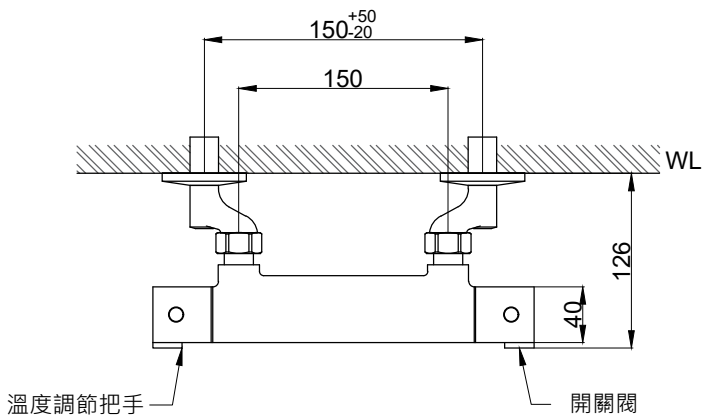

注意事項：

1. 適用水壓範圍為 1.5~5kgf / cm²。
2. 請勿使用酸、鹼清潔劑清潔產品。
3. 產品顏色及樣式均以實品為準，若有更改，恕不另行通知。
4. 本公司保留一切有關產品修改或改進產品材料、品質、規格與停產等之權利。

活動掛座設定為淋浴用途，建議安裝高度以最高使用者加 200~300mm

()內為建議尺寸

ovo 京典衛浴

最後修改日期	2023年10月27日	製圖	Yuan	比例	1:5	品名	防燙控溫沐浴龍頭組
備註		審核	Robin	單位	mm	型號	S9101