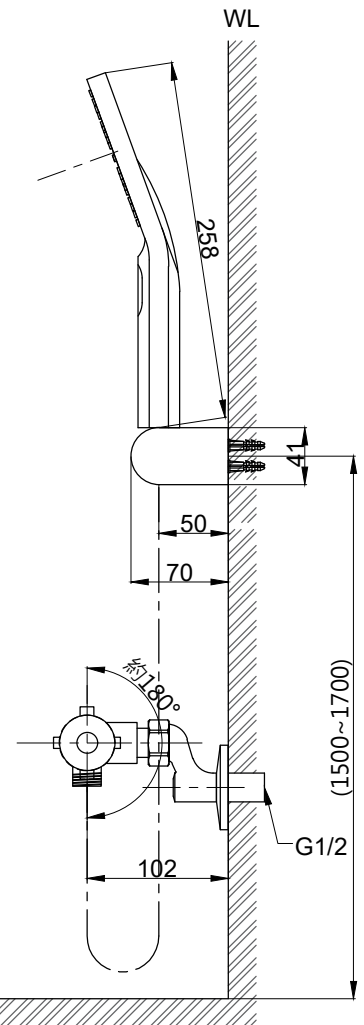

注意事項：

1. 適用水壓範圍為 1.5~5kgf / cm²。
2. 請勿使用酸、鹼清潔劑清潔產品。
3. 產品顏色及樣式均以實品為準，若有更改，恕不另行通知。
4. 本公司保留一切有關產品修改或改進產品材料、品質、規格與停產等之權利。

活動掛座設定為淋浴用途，建議安裝高度以最高使用者加 200~300mm

()內為建議尺寸

ovo 京典衛浴

最後修改日期	2023年10月27日	製圖	Yuan	比例	1:5	品名	防燙控溫沐浴龍頭組
備註		審核	Robin	單位	mm	型號	S9101