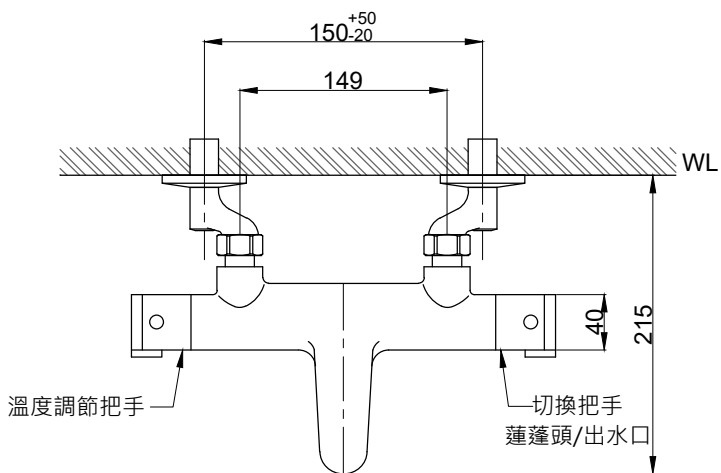

注意事項：

1. 適用水壓範圍為 1.5~5kgf / cm²。
2. 請勿使用酸、鹼清潔劑清潔產品。
3. 產品顏色及樣式均以實品為準，若有更改，恕不另行通知。
4. 本公司保留一切有關產品修改或改進產品材料、品質、規格與停產等之權利。

()內為建議尺寸

 京典衛浴	最後修改日期	2023年10月27日	製圖	Yuan	比例	1:5	品名	防燙控溫沐浴龍頭組
	備註		審核	Robin	單位	mm	型號	S9103