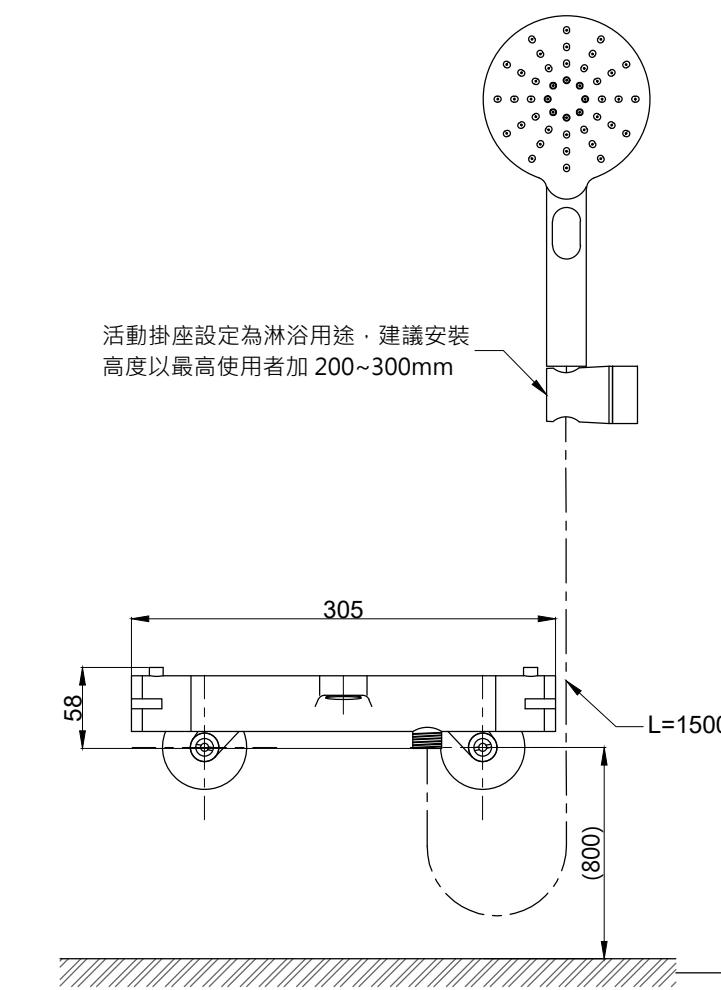

注意事項：

1. 適用水壓範圍為 1.5~5kgf / cm²。
2. 請勿使用酸、鹼清潔劑清潔產品。
3. 產品顏色及樣式均以實品為準，若有更改，恕不另行通知。
4. 本公司保留一切有關產品修改或改進產品材料、品質、規格與停產等之權利。

()內為建議尺寸

 京典衛浴	最後修改日期	2023年10月27日	製圖	Yuan	比例	1:5	品名	防燙控溫沐浴龍頭組
	備註		審核	Robin	單位	mm	型號	S9103