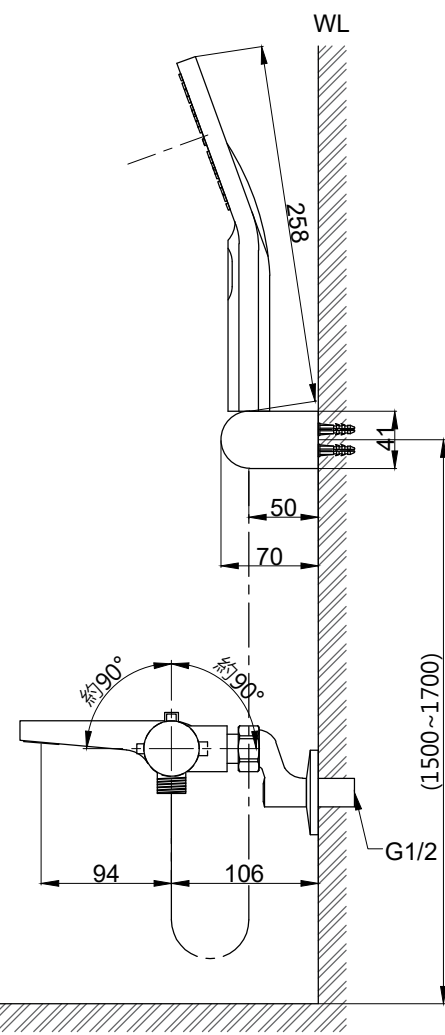

注意事項：

1. 適用水壓範圍為 1.5~5kgf / cm²。
2. 請勿使用酸、鹼清潔劑清潔產品。
3. 產品顏色及樣式均以實品為準，若有更改，恕不另行通知。
4. 本公司保留一切有關產品修改或改進產品材料、品質、規格與停產等之權利。

()內為建議尺寸

 京典衛浴	最後修改日期	2023年10月27日	製圖	Yuan	比例	1:5	品名	防燙控溫沐浴龍頭組
	備註		審核	Robin	單位	mm	型號	S9103