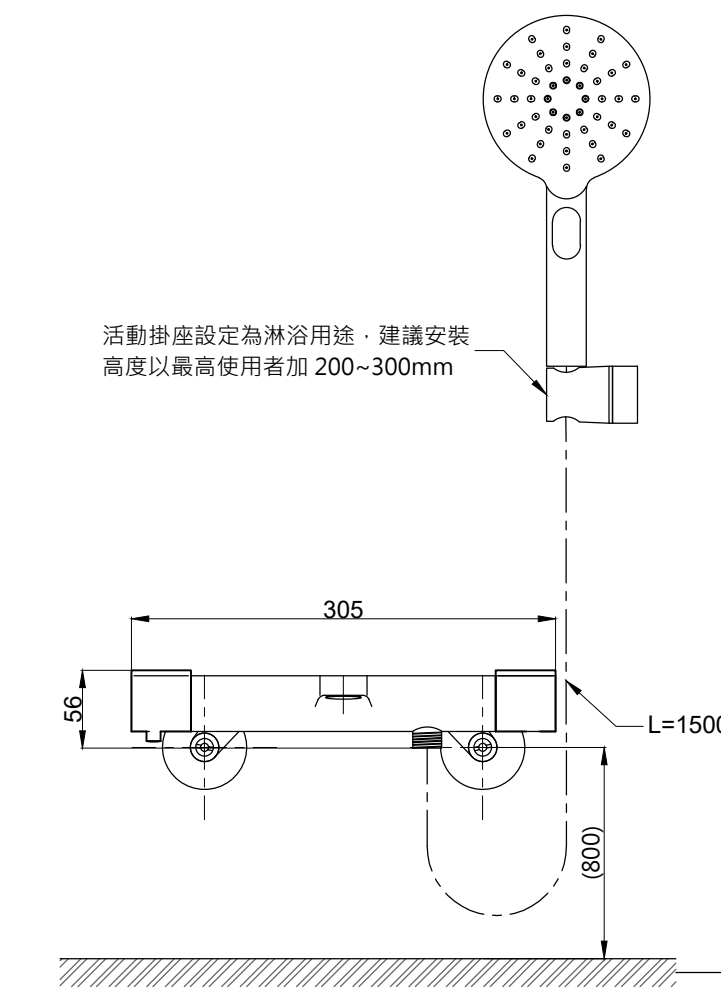

注意事項：

1. 適用水壓範圍為 1.5~5kgf / cm²。
2. 請勿使用酸、鹼清潔劑清潔產品。
3. 產品顏色及樣式均以實品為準，若有更改，恕不另行通知。
4. 本公司保留一切有關產品修改或改進產品材料、品質、規格與停產等之權利。

()內為建議尺寸

 京典衛浴	最後修改日期	2024年07月17日	製圖	Yuan	比例	1:5	品名	防燙控溫沐浴龍頭組
	備註		審核	Robin	單位	mm	型號	S9103