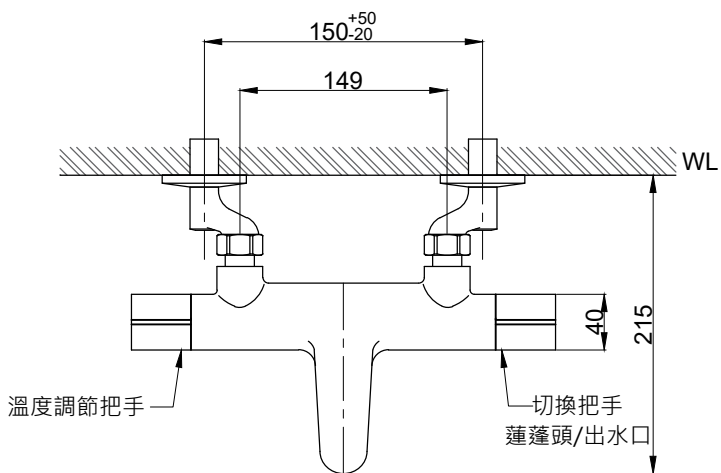

注意事項：

1. 適用水壓範圍為 1.5~5kgf / cm²。
2. 請勿使用酸、鹼清潔劑清潔產品。
3. 產品顏色及樣式均以實品為準，若有更改，恕不另行通知。
4. 本公司保留一切有關產品修改或改進產品材料、品質、規格與停產等之權利。

()內為建議尺寸

 京典衛浴	最後修改日期	2024年07月17日	製圖	Yuan	比例	1:5	品名	防燙控溫沐浴龍頭組
	備註		審核	Robin	單位	mm	型號	S9103