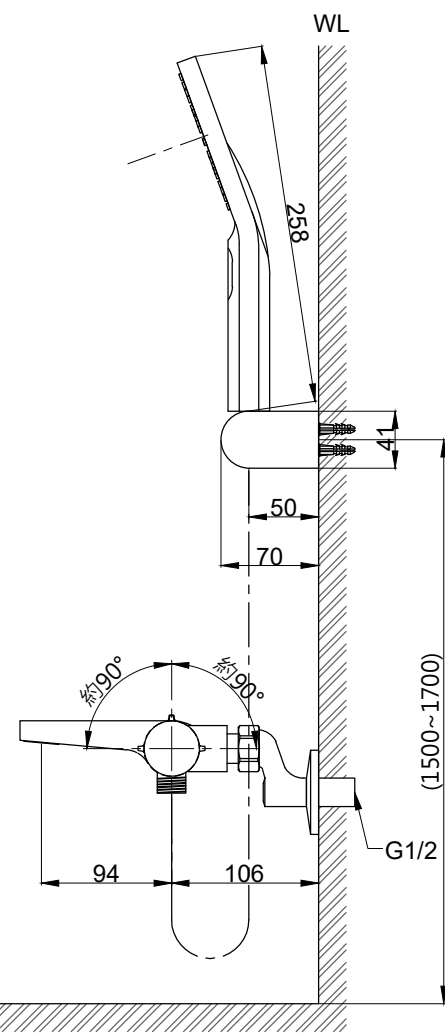

注意事項：

1. 適用水壓範圍為 1.5~5kgf / cm²。
2. 請勿使用酸、鹼清潔劑清潔產品。
3. 產品顏色及樣式均以實品為準，若有更改，恕不另行通知。
4. 本公司保留一切有關產品修改或改進產品材料、品質、規格與停產等之權利。

()內為建議尺寸

 京典衛浴	最後修改日期	2024年07月17日	製圖	Yuan	比例	1:5	品名	防燙控溫沐浴龍頭組
	備註		審核	Robin	單位	mm	型號	S9103