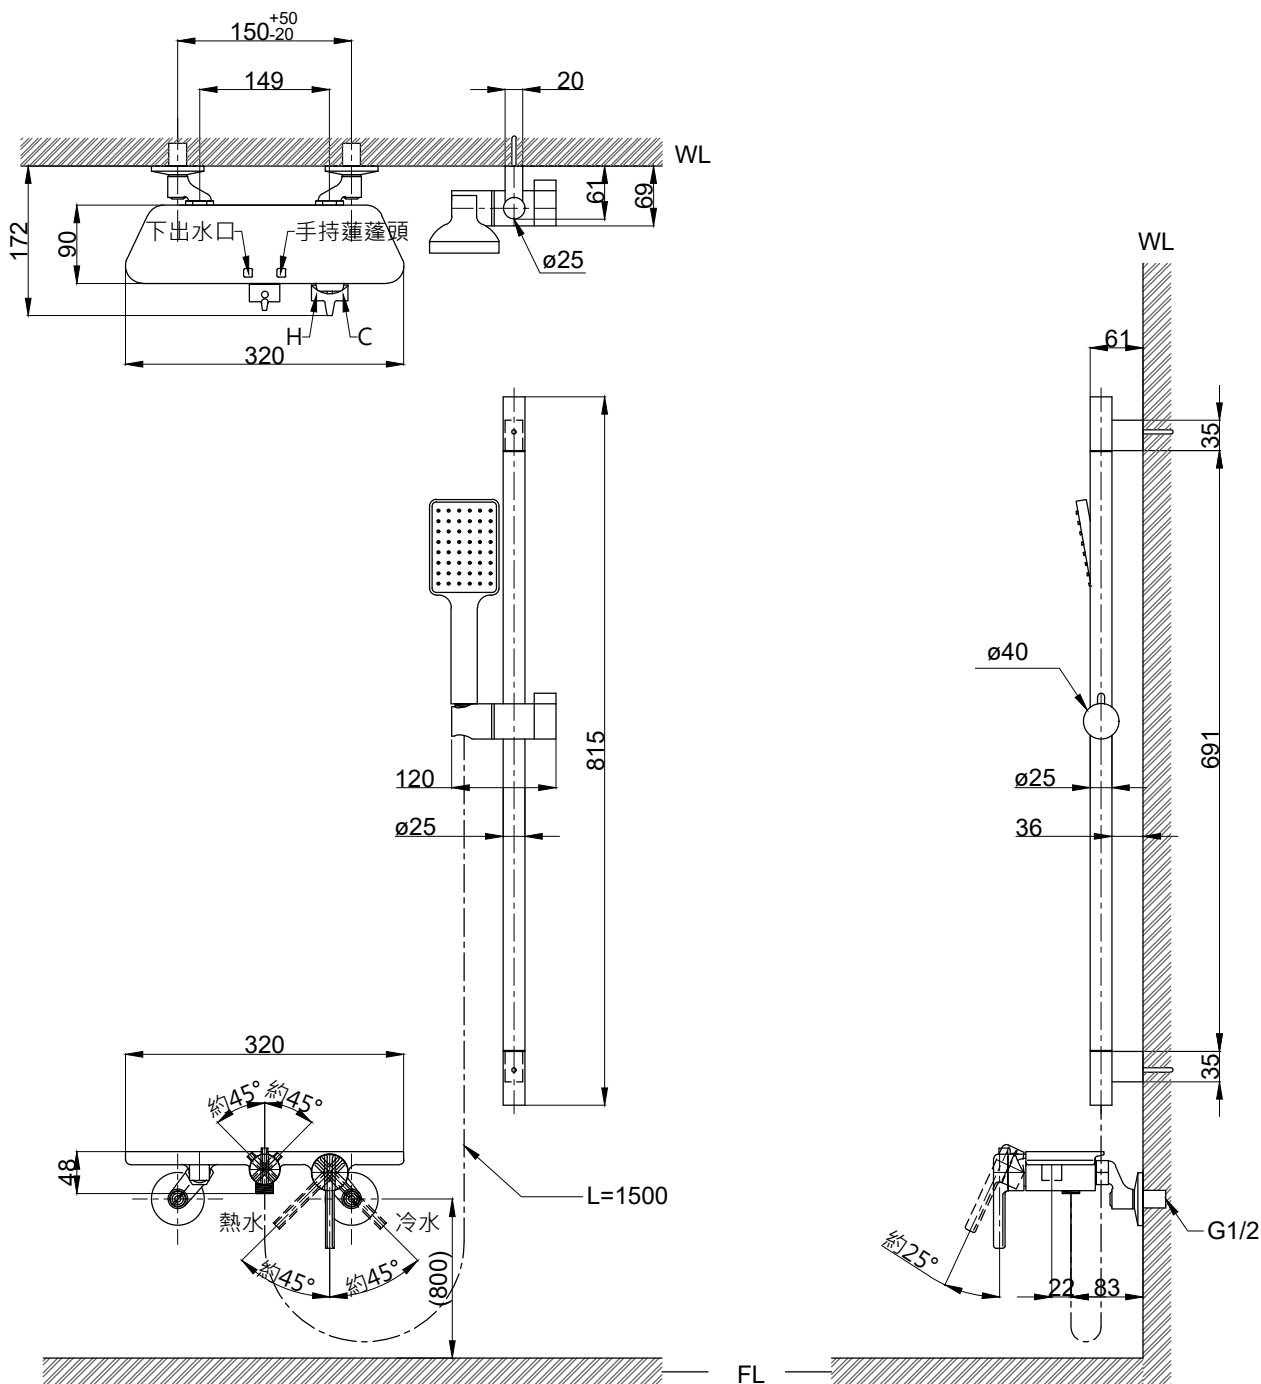

注意事項：

1. 適用水壓範圍為 1.5~5kgf / cm²。
2. 請勿使用酸、鹼清潔劑清潔產品。
3. 為確保使用上的安全性，請確認產品安裝於結構堅固之牆面。
4. 產品顏色及樣式均以實品為準，若有更改，恕不另行通知。
5. 本公司保留一切有關產品修改或改進產品材料、品質、規格與停產等之權利。

()內為建議尺寸

 京典衛浴	最後修改日期	2024年03月22日	製圖	Yuan	比例	1:8	品名	沐浴龍頭升降桿組
	備註		審核	Robin	單位	mm	型號	Y8028