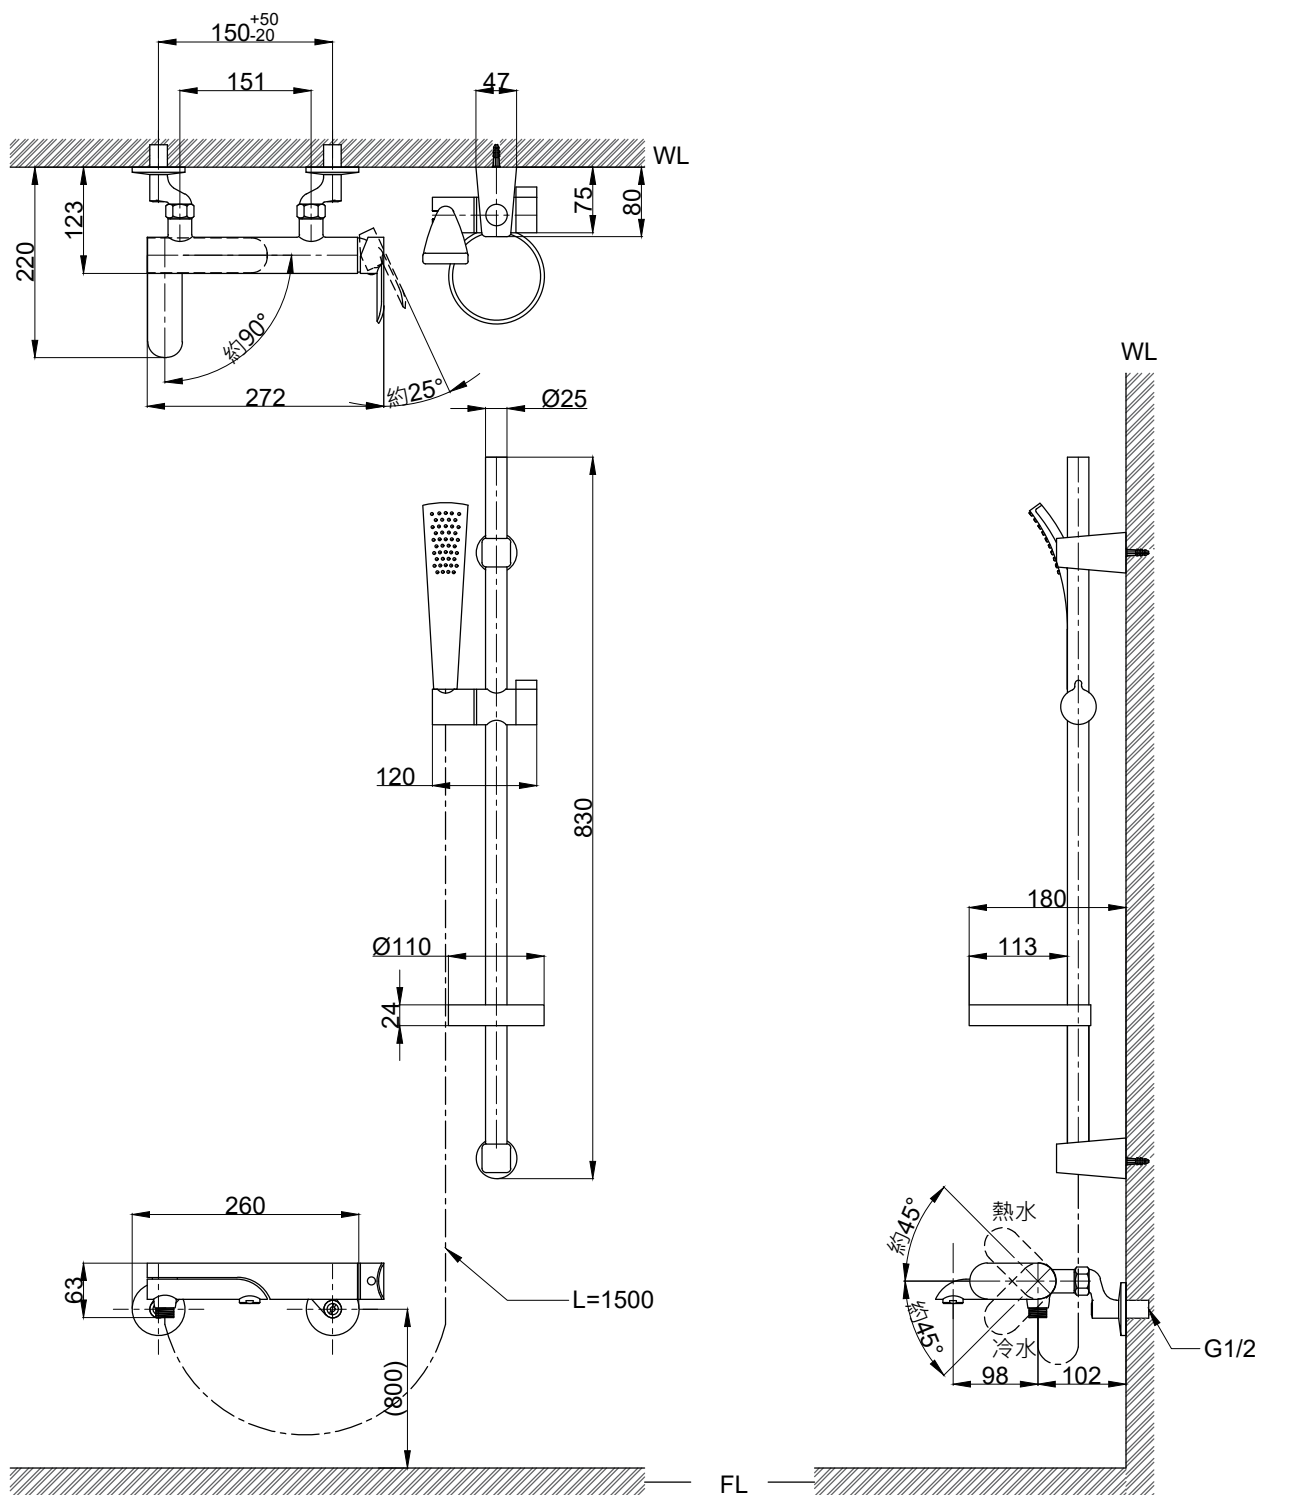

注意事項：

1. 適用水壓範圍為 $1.5 \sim 5 \text{kgf/cm}^2$ 。
2. 請勿使用酸、鹼清潔劑清潔產品。
3. 為確保使用上的安全性，請確認產品安裝於結構堅固之牆面。
4. 產品顏色及樣式均以實品為準，若有更改，恕不另行通知。
5. 本公司保留一切有關產品修改或改進產品材料、品質、規格與停產等之權利。

出水管可旋轉收納
()內為建議尺寸

最後修改日期	2022年09月08日	製圖	Yuan	比例	1:8	品名	沐浴龍頭升降桿組
備註		審核	Robin	單位	mm	型號	Y8060