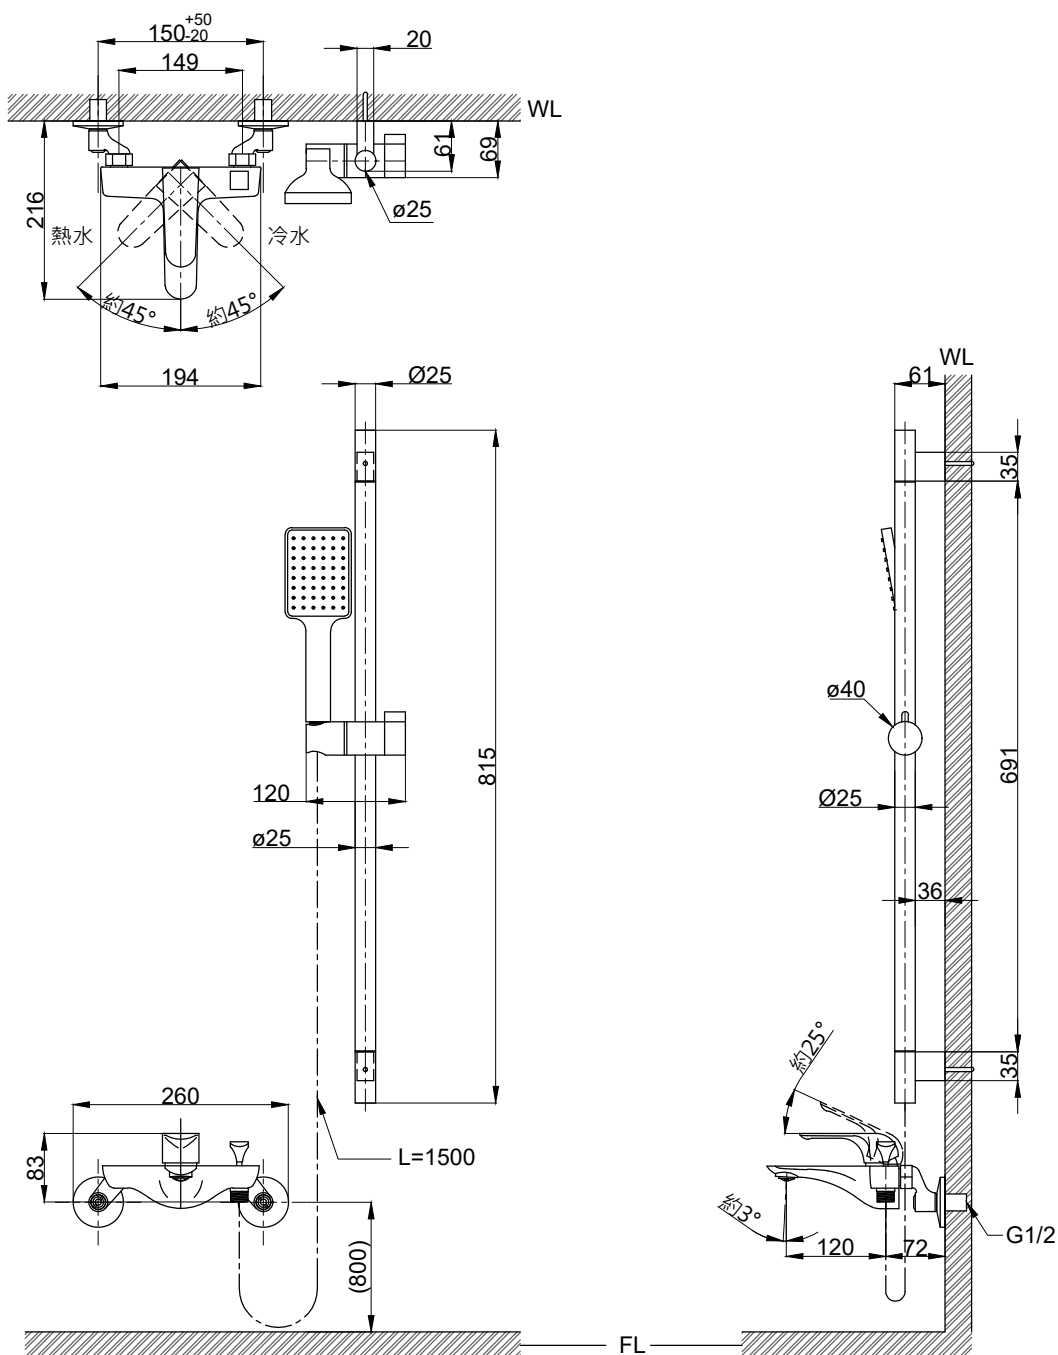

注意事項：

1. 適用水壓範圍為 1.5~5kgf / cm²。
2. 請勿使用酸、鹼清潔劑清潔產品。
3. 為確保使用上的安全性，請確認產品安裝於結構堅固之牆面。
4. 產品顏色及樣式均以實品為準，若有更改，恕不另行通知。
5. 本公司保留一切有關產品修改或改進產品材料、品質、規格與停產等之權利。

()內為建議尺寸

 京典衛浴	最後修改日期	2024年03月25日	製圖	Yuan	比例	1:8	品名	沐浴龍頭升降桿組
	備註		審核	Robin	單位	mm	型號	Y8070