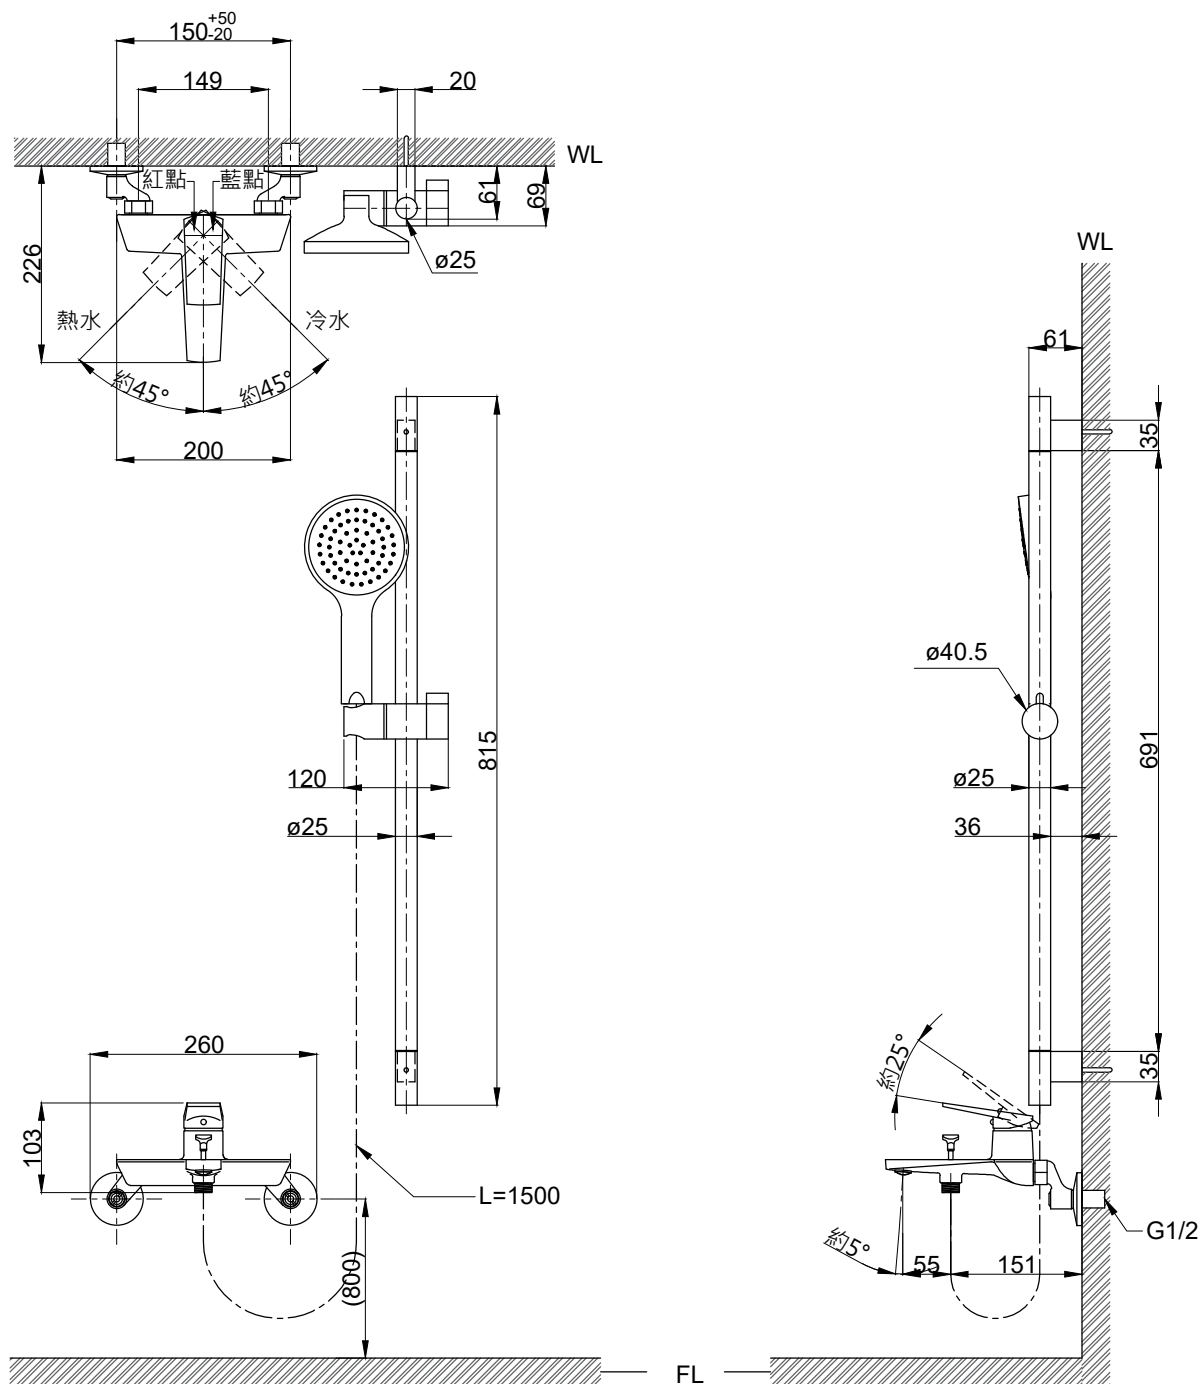

注意事項：

1. 適用水壓範圍為 1.5~5kgf / cm²。
2. 請勿使用酸、鹼清潔劑清潔產品。
3. 為確保使用上的安全性，請確認產品安裝於結構堅固之牆面。
4. 產品顏色及樣式均以實品為準，若有更改，恕不另行通知。
5. 本公司保留一切有關產品修改或改進產品材料、品質、規格與停產等之權利。

()內為建議尺寸

最後修改日期	2023年02月10日	製圖	Yuan	比例	1:8	品名	沐浴龍頭升降桿組
備註		審核	Robin	單位	mm	型號	Y8582