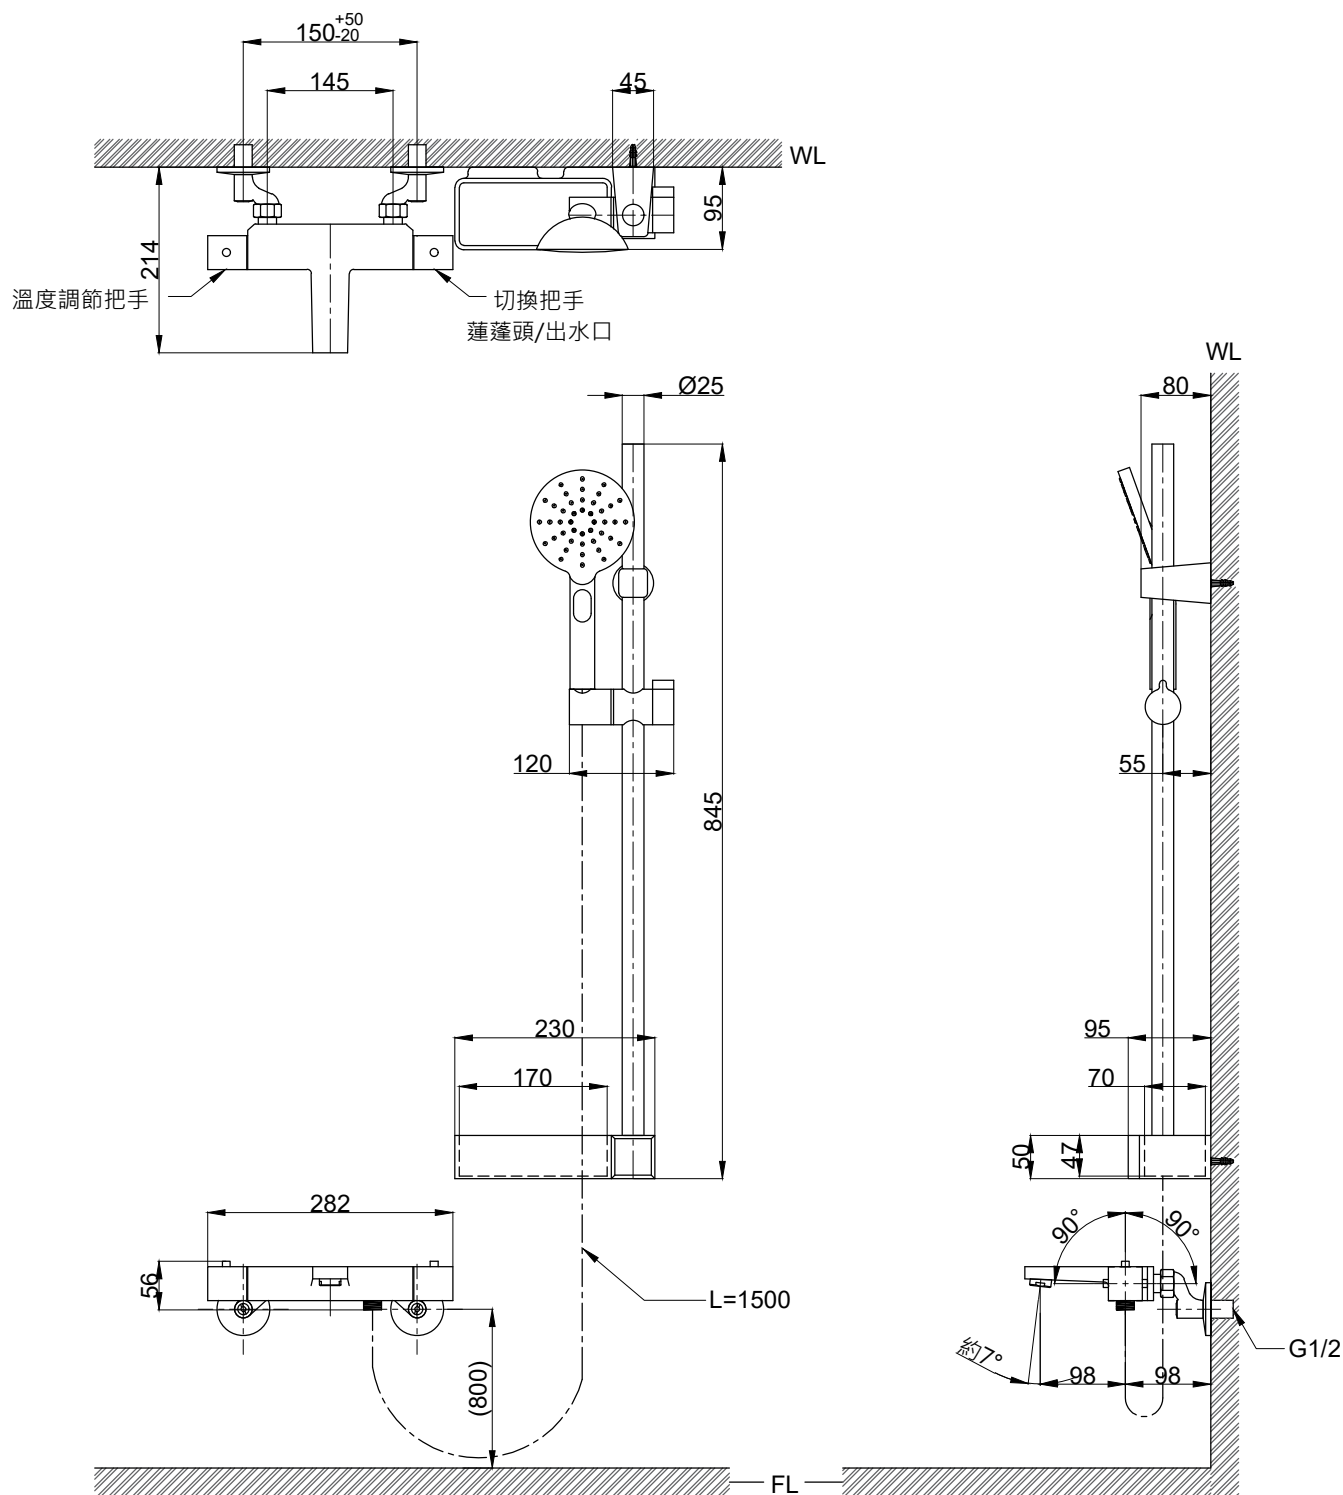

注意事項：

1. 適用水壓範圍為 1.5~5kgf / cm²。
2. 請勿使用酸、鹼清潔劑清潔產品。
3. 為確保使用上的安全性，請確認產品安裝於結構堅固之牆面。
4. 產品顏色及樣式均以實品為準，若有更改，恕不另行通知。
5. 本公司保留一切有關產品修改或改進產品材料、品質、規格與停產等之權利。

()內為建議尺寸

最後修改日期	2022年09月08日	製圖	Yuan	比例	1:8	品名	沐浴龍頭升降桿組
備註		審核	Robin	單位	mm	型號	Y9102