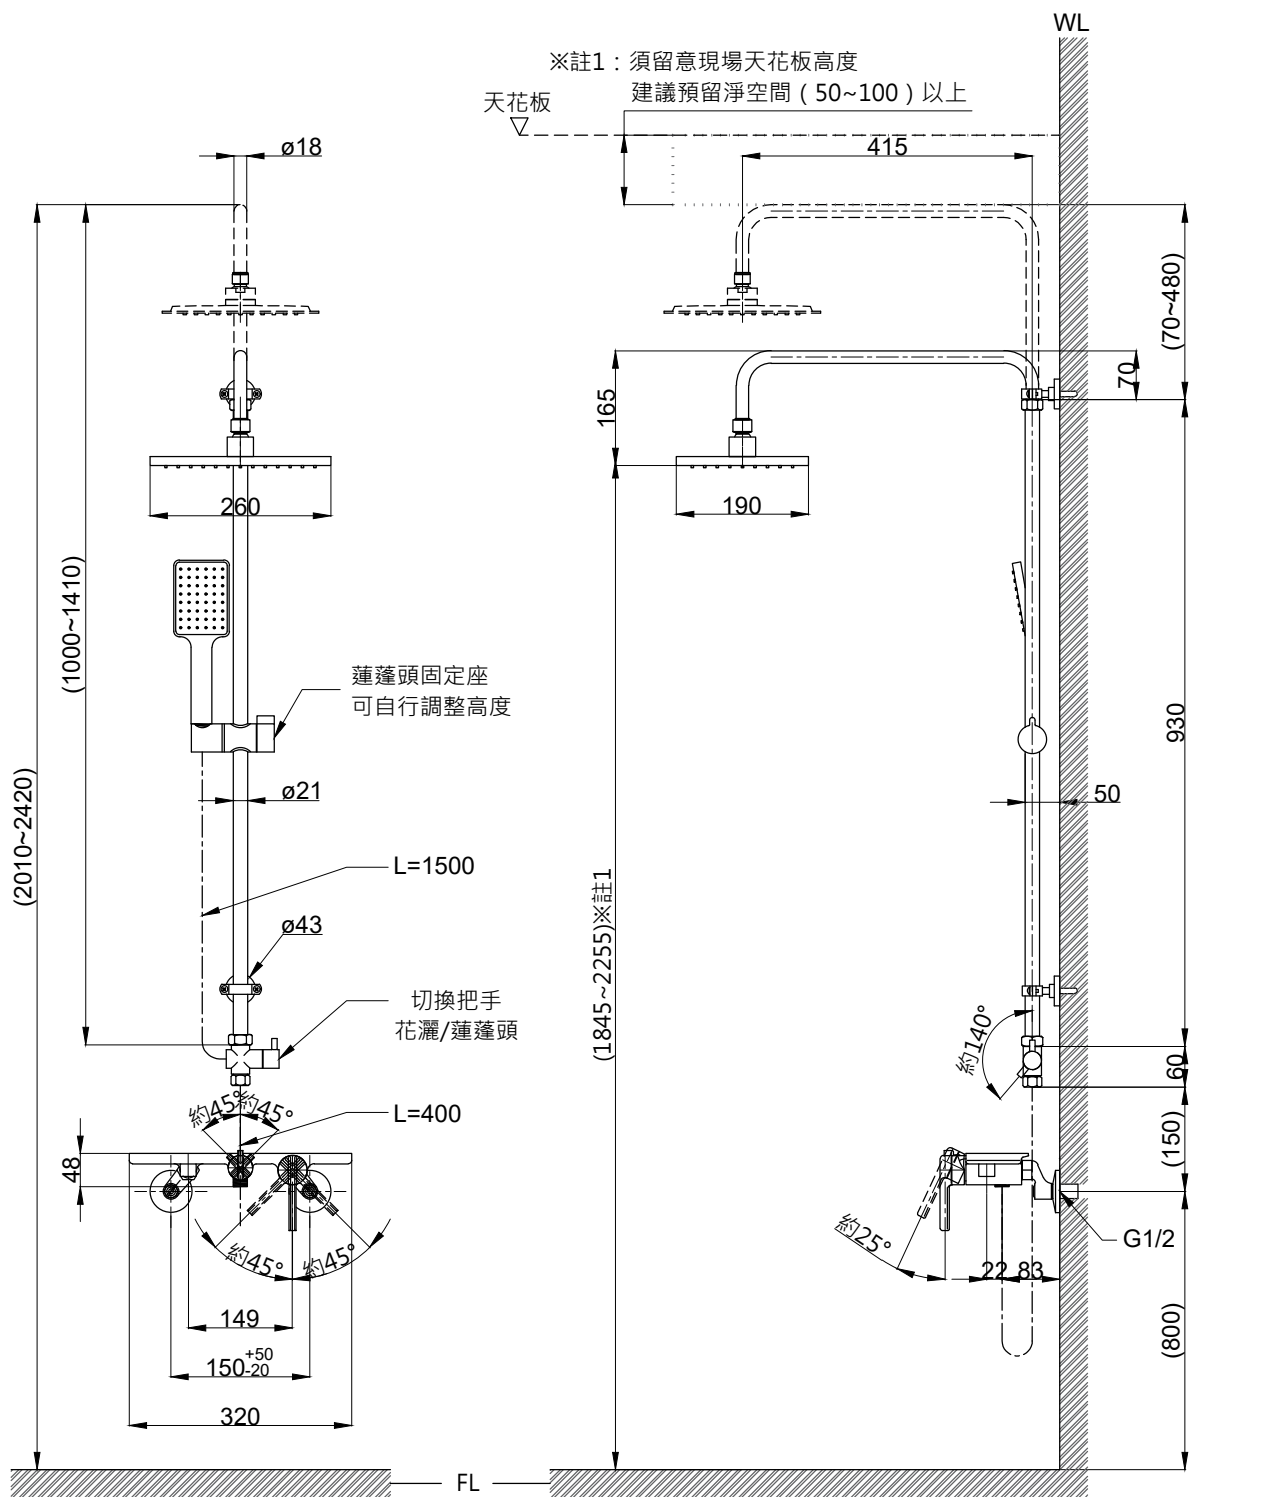

注意事項：

1. 適用水壓範圍為 1.5~5kgf/cm²。
2. 請勿使用酸、鹼清潔劑清潔產品。
3. 產品顏色及樣式均以實品為準，若有更改，恕不另行通知。
4. 本公司保留一切有關產品修改或改進產品材料、品質、規格與停產等之權利。

花灑架可伸縮高度 100~141cm
現場高度不得低於 200cm
()內為建議尺寸

京典衛浴

最後修改日期 2024年11月21日

製圖 Yuan

比例 1:10

品名 淋浴花灑組

備註

審核 Oscar

單位 mm

型號 T8028