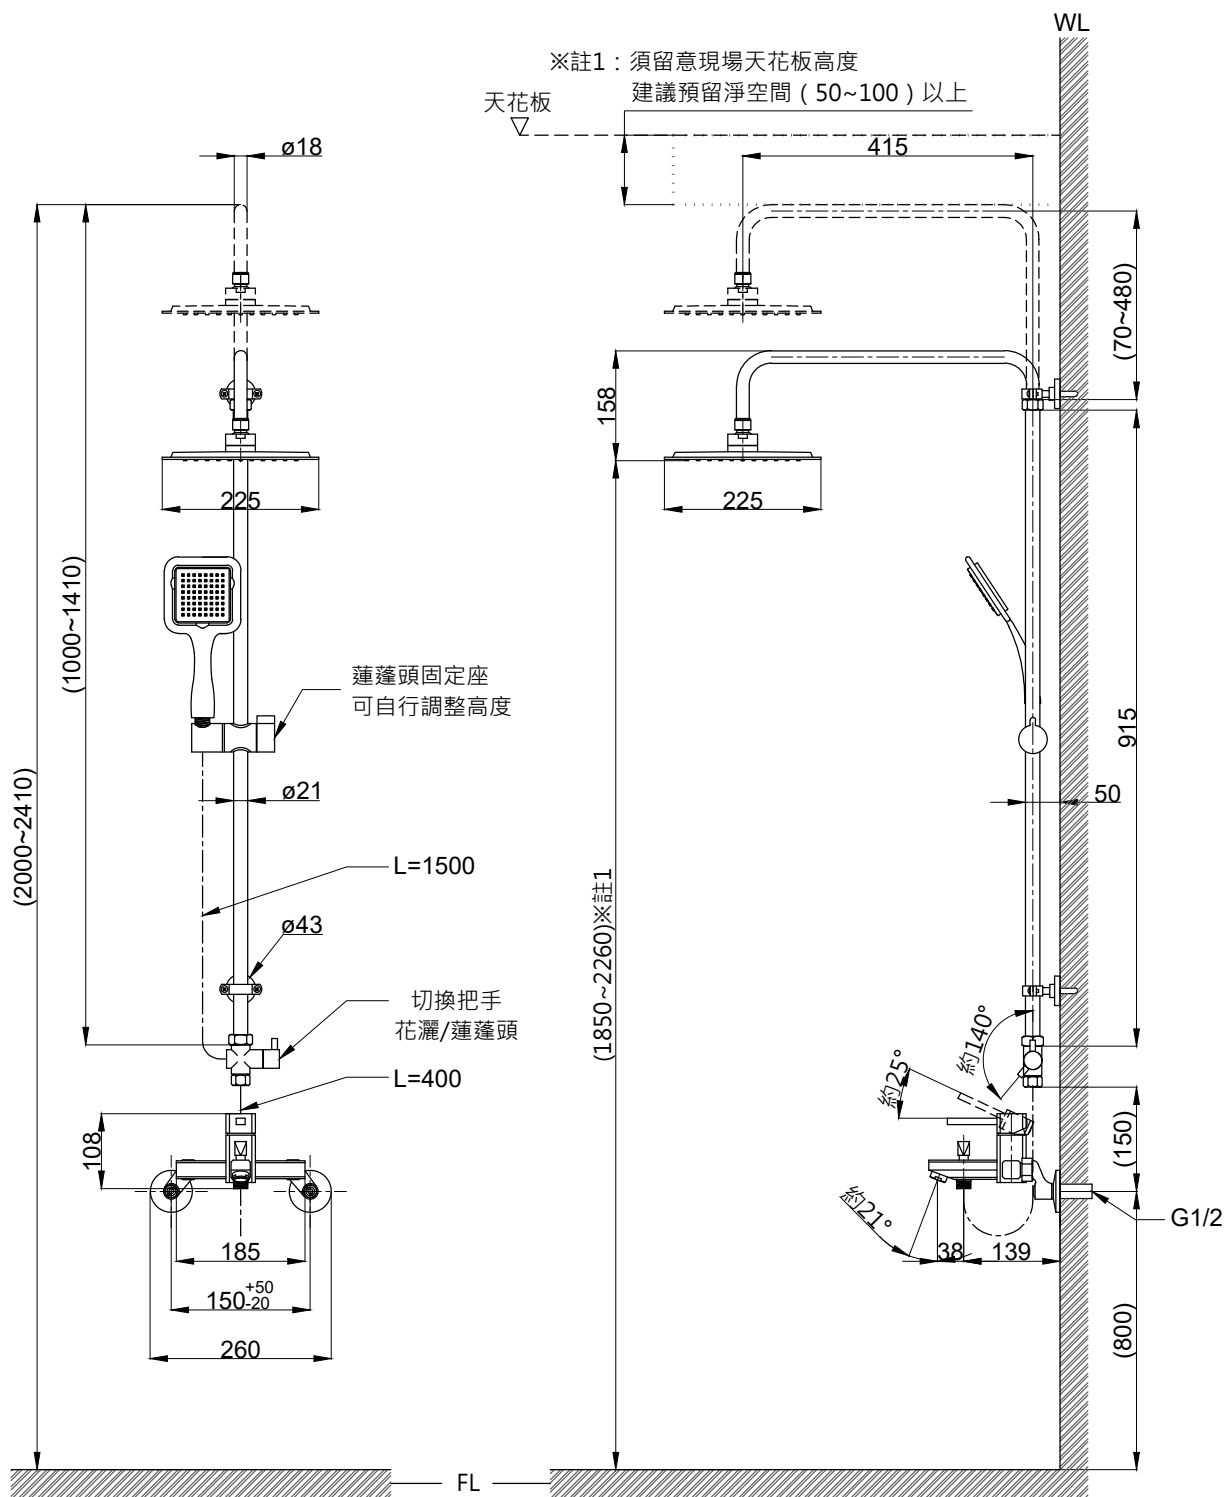

注意事項：

1. 適用水壓範圍為 1.5~5kgf/cm<sup>2</sup>。
2. 請勿使用酸、鹼清潔劑清潔產品。
3. 產品顏色及樣式均以實品為準，若有更改，恕不另行通知。
4. 本公司保留一切有關產品修改或改進產品材料、品質、規格與停產等之權利。

( )內為建議尺寸  
花灑架可伸縮高度 100~141cm  
現場高度不得低於 200 cm

京典衛浴

最後修改日期 2024年05月09日

製圖 Yuan

比例 1:10

品名 淋浴蓮蓬頭組

備註

審核 Robin

單位 mm

型號 T8044