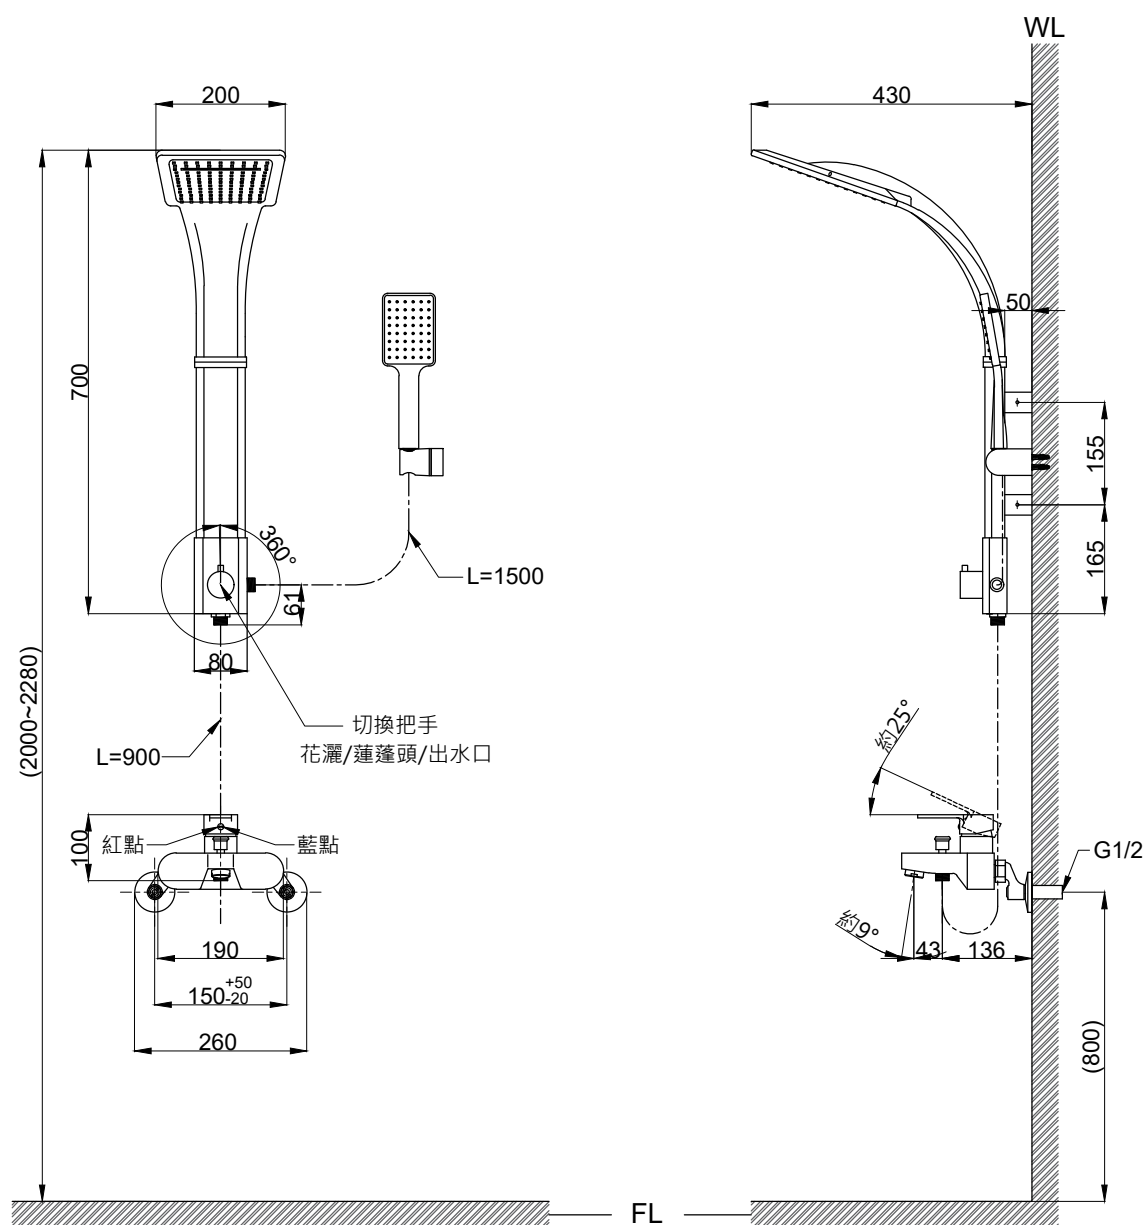

注意事項：

1. 適用水壓範圍為 1.5~5kgf/cm²。
2. 請勿使用酸、鹼清潔劑清潔產品。
3. 產品顏色及樣式均以實品為準，若有更改，恕不另行通知。
4. 本公司保留一切有關產品修改或改進產品材料、品質、規格與停產等之權利。

如須安裝於角落請使用專用固定座
()內為建議尺寸

ovo 京典衛浴

最後修改日期 2024年11月25日

製圖 Yuan

比例 1:10

品名 淋浴花灑組

備註

審核 Oscar

單位 mm

型號 T8063