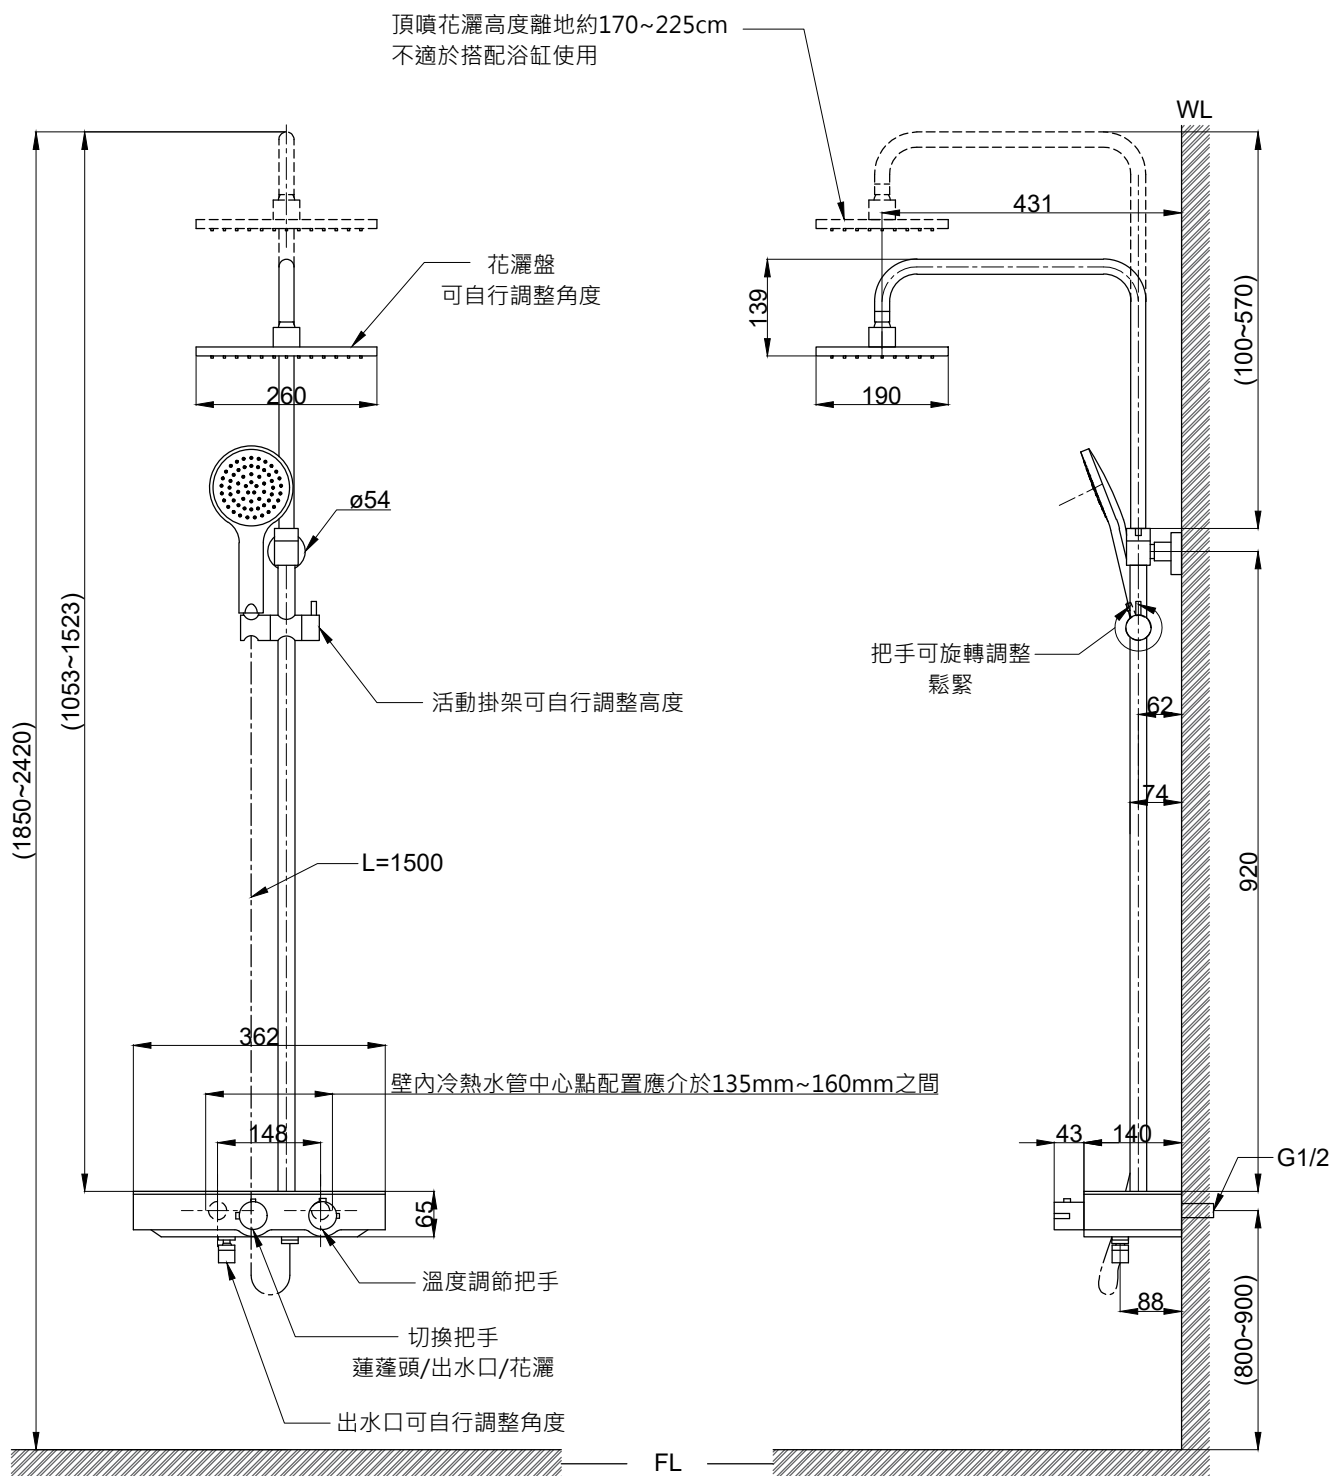

注意事項：

1. 適用水壓範圍為 1.5~5kgf / cm<sup>2</sup>。
2. 請勿使用酸、鹼清潔劑清潔產品。
3. 產品顏色及樣式均以實品為準，若有更改，恕不另行通知。
4. 本公司保留一切有關產品修改或改進產品材料、品質、規格與停產等之權利。

( )內為建議尺寸  
壁內冷熱水管中心點配置應介於135mm~160mm之間

最後修改日期	2022年11月08日	製圖	Robin	比例	1:10	品名	控溫淋浴蓮蓬頭組
備註		審核	Chia	單位	mm	型號	T9080