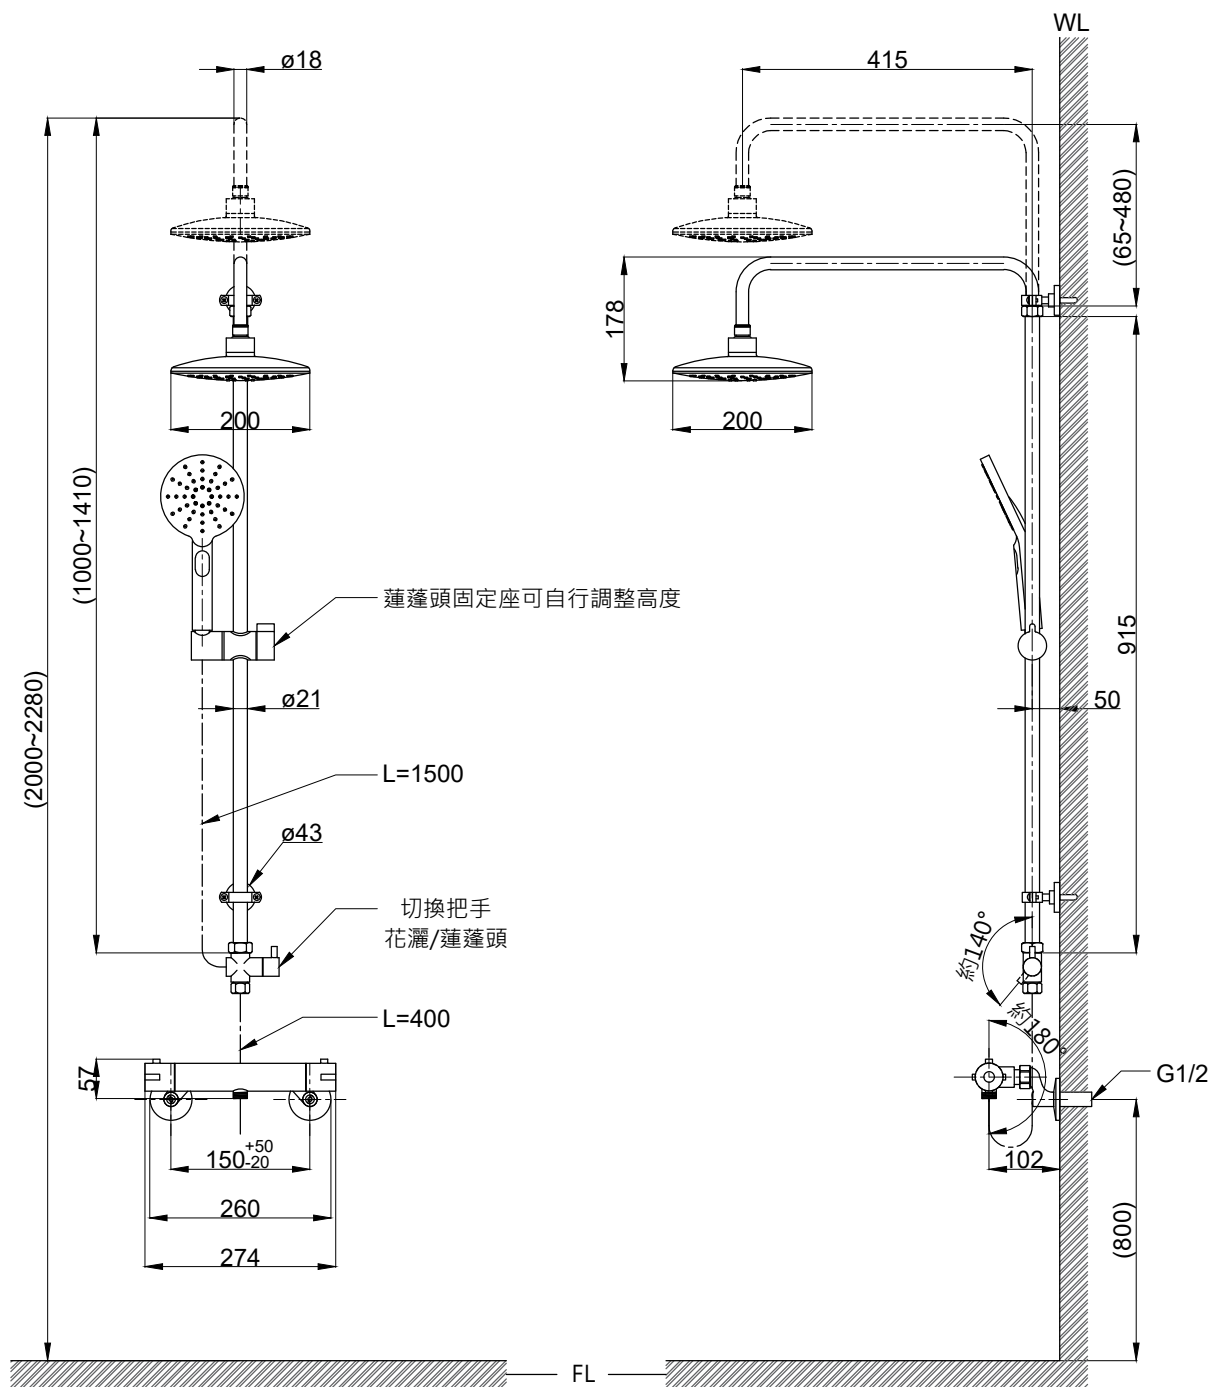

注意事項：

1. 適用水壓範圍為 1.5~5kgf/cm²。
2. 請勿使用酸、鹼清潔劑清潔產品。
3. 產品顏色及樣式均以實品為準，若有更改，恕不另行通知。
4. 本公司保留一切有關產品修改或改進產品材料、品質、規格與停產等之權利。

()內為建議尺寸
花灑架可伸縮高度 100~141cm

京典衛浴

最後修改日期	2022年09月14日	製圖	Yuan	比例	1:10	品名	防燙控溫淋浴蓮蓬頭組
備註		審核	Robin	單位	mm	型號	T9101