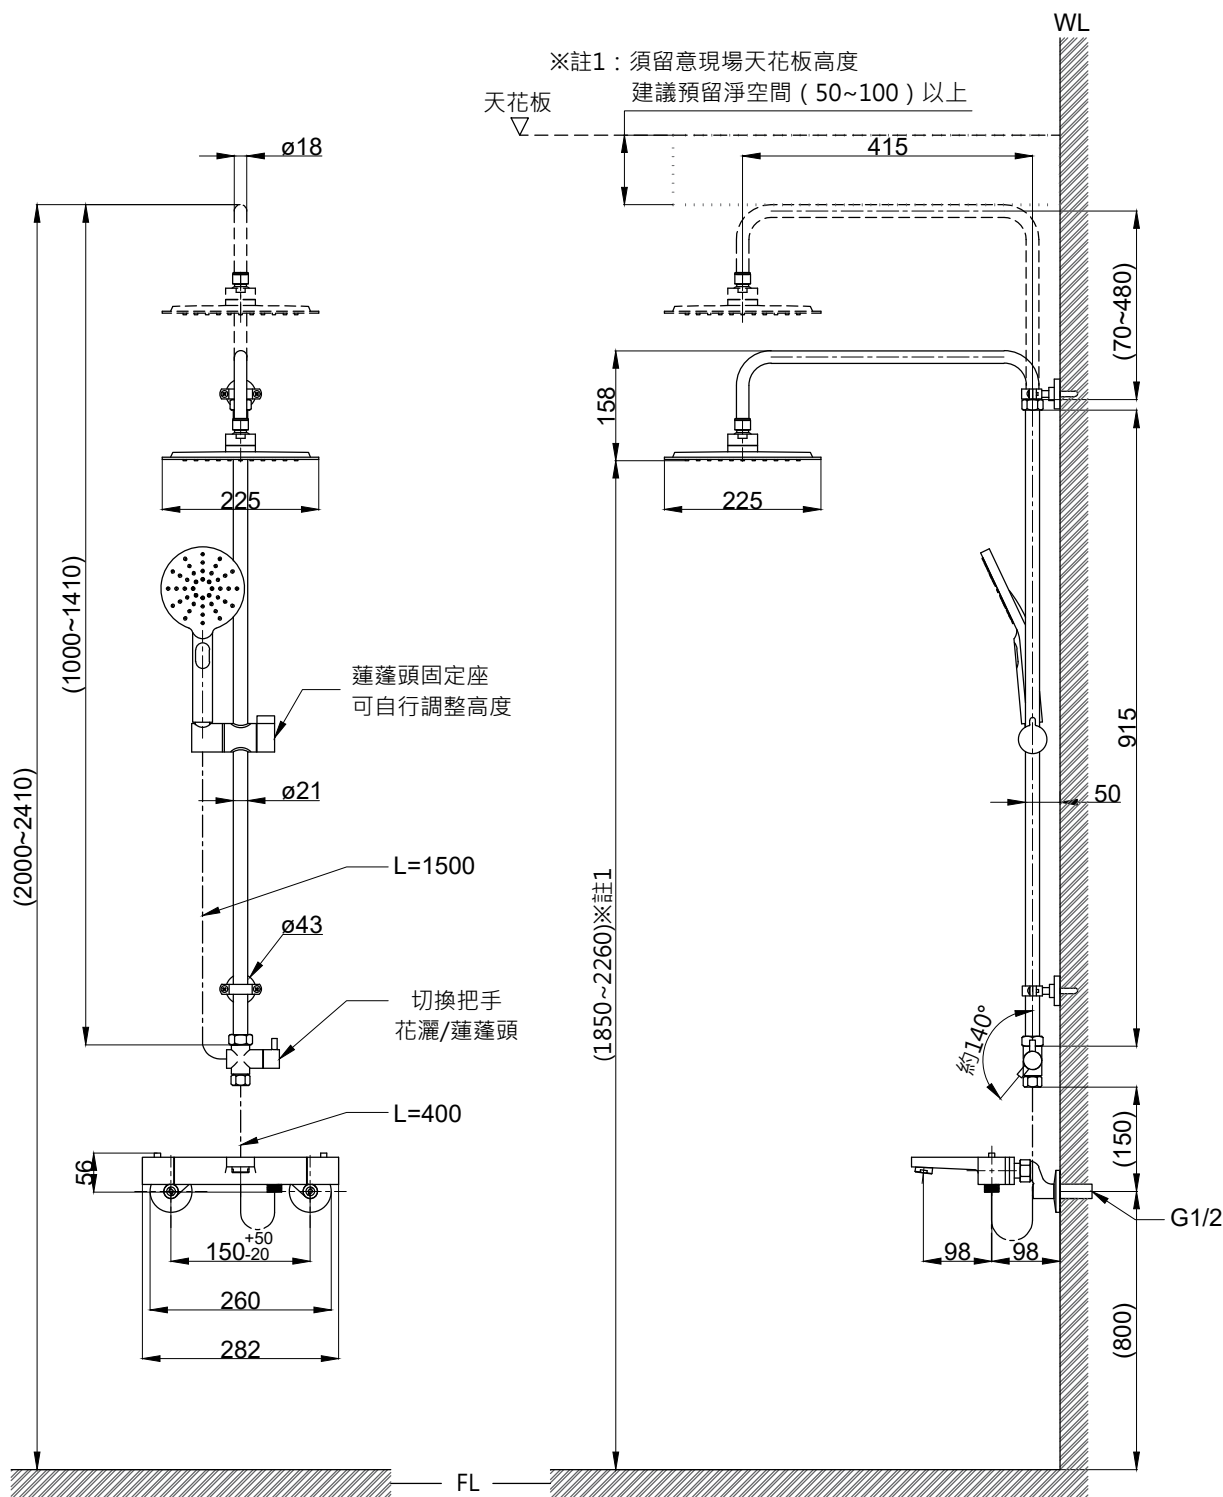

注意事項：

1. 適用水壓範圍為 1.5~5kgf/cm<sup>2</sup>。
2. 請勿使用酸、鹼清潔劑清潔產品。
3. 產品顏色及樣式均以實品為準，若有更改，恕不另行通知。
4. 本公司保留一切有關產品修改或改進產品材料、品質、規格與停產等之權利。

( )內為建議尺寸  
 花灑架可伸縮高度 100~141cm  
 現場高度不得低於 200cm

最後修改日期	2024年05月09日	製圖	Yuan	比例	1:10	品名	防燙控溫淋浴蓮蓬頭組
備註		審核	Robin	單位	mm	型號	T9102