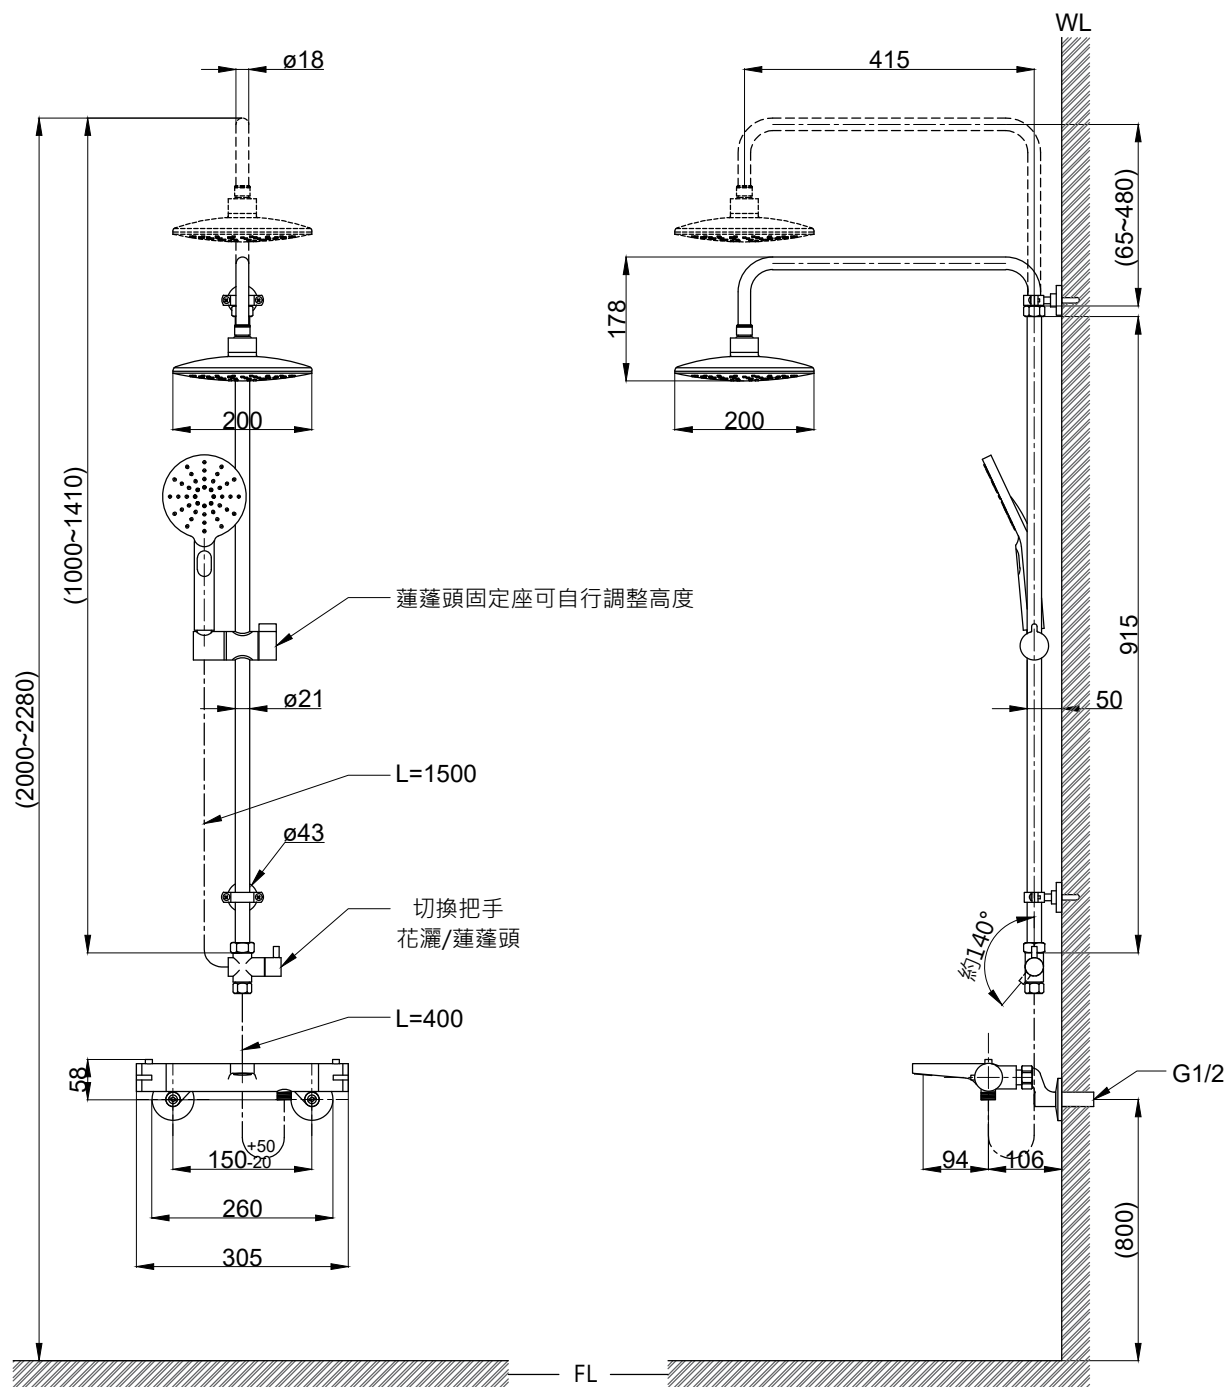

注意事項：

1. 適用水壓範圍為 1.5~5kgf/cm<sup>2</sup>。
2. 請勿使用酸、鹼清潔劑清潔產品。
3. 產品顏色及樣式均以實品為準，若有更改，恕不另行通知。
4. 本公司保留一切有關產品修改或改進產品材料、品質、規格與停產等之權利。

( )內為建議尺寸  
花灑架可伸縮高度 100~141cm

ovo 京典衛浴

最後修改日期	2022年09月14日	製圖	Yuan	比例	1:10	品名	防燙控溫淋浴蓮蓬頭組
備註		審核	Robin	單位	mm	型號	T9103