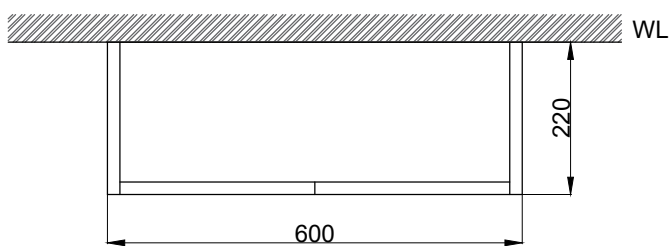

注意事項：

1. 訂製品工作天為 7~10 天。
2. 訂製品價格以報價單為準，簽單確認後視為下單，不可退換貨。
3. 請勿使用酸、鹼清潔劑清潔產品。
4. 須安裝於乾濕分離的乾空間，以避免櫃體受潮。
5. 產品顏色及樣式均以實品為準，若有更改，恕不另行通知。
6. 本公司保留一切有關產品修改或改進產品材料、品質、規格與停產等之權利。

最後修改日期	2020年07月16日	製圖	Robin	比例	1:10	品名	訂製雙門開放式收納櫃
備註		審核	Chia	單位	mm	型號	HA64