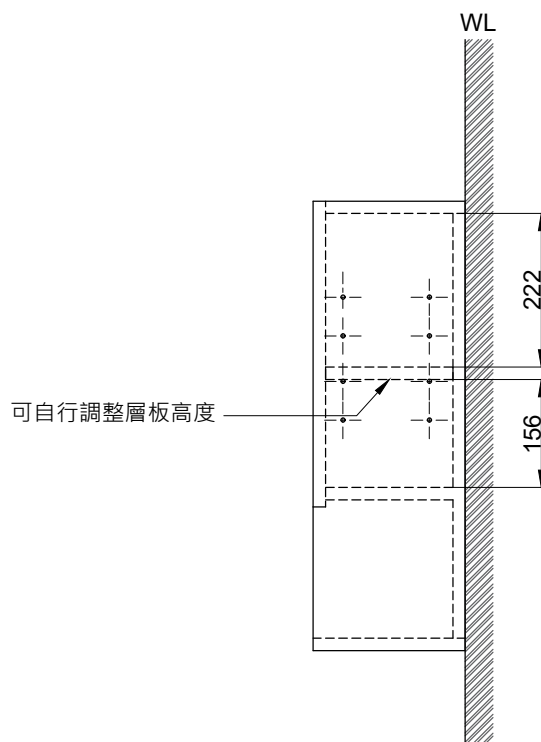

注意事項：

1. 訂製品工作天為 7~10 天。
2. 訂製品價格以報價單為準，簽單確認後視為下單，不可退換貨。
3. 請勿使用酸、鹼清潔劑清潔產品。
4. 須安裝於乾濕分離的乾空間，以避免櫃體受潮。
5. 產品顏色及樣式均以實品為準，若有更改，恕不另行通知。
6. 本公司保留一切有關產品修改或改進產品材料、品質、規格與停產等之權利。

最後修改日期	2020年07月16日	製圖	Robin	比例	1:10	品名	訂製雙門開放式收納櫃
備註		審核	Chia	單位	mm	型號	HA64