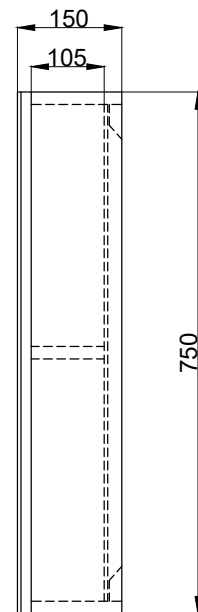

注意事項：

1. 請勿使用酸、鹼清潔劑清潔產品。
2. 須安裝於乾濕分離的乾空間，以延長產品壽命。
3. 產品顏色及樣式均以實品為準，若有更改，恕不另行通知。
4. 本公司保留一切有關產品修改或改進產品材料、品質、規格與停產等之權利。

最後修改日期	2022年04月18日	製圖	Robin	比例	1:10	品名	單門鏡面收納櫃
備註		審核	Chia	單位	mm	型號	HA59