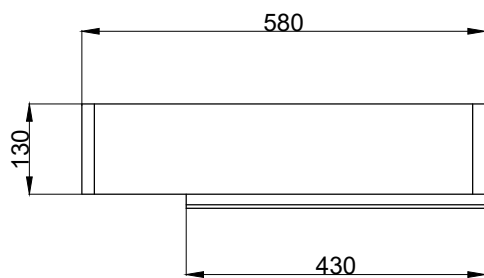

注意事項：

1. 請勿使用酸、鹼清潔劑清潔產品。
2. 須安裝於乾濕分離的乾空間，以延長產品壽命。
3. 產品顏色及樣式均以實品為準，若有更改，恕不另行通知。
4. 本公司保留一切有關產品修改或改進產品材料、品質、規格與停產等之權利。

最後修改日期	2022年04月18日	製圖	Robin	比例	1:10	品名	單門鏡面收納櫃
備註		審核	Chia	單位	mm	型號	HA59