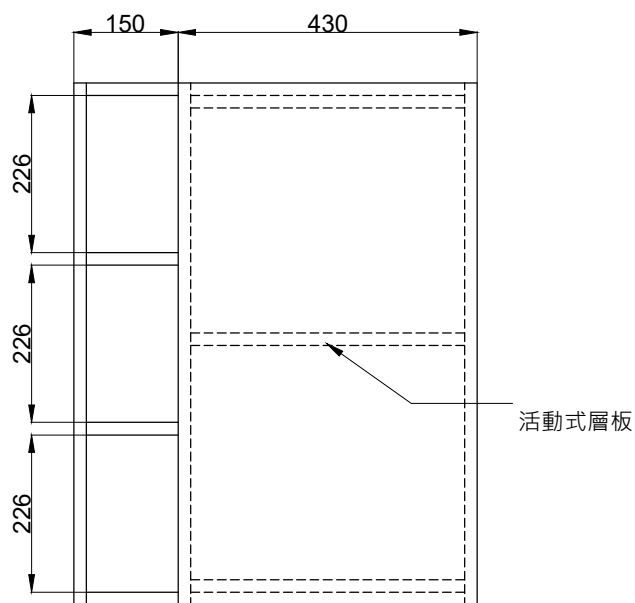

注意事項：

1. 請勿使用酸、鹼清潔劑清潔產品。
2. 須安裝於乾濕分離的乾空間，以延長產品壽命。
3. 產品顏色及樣式均以實品為準，若有更改，恕不另行通知。
4. 本公司保留一切有關產品修改或改進產品材料、品質、規格與停產等之權利。

最後修改日期	2022年04月18日	製圖	Robin	比例	1:10	品名	單門鏡面收納櫃
備註		審核	Chia	單位	mm	型號	HA59