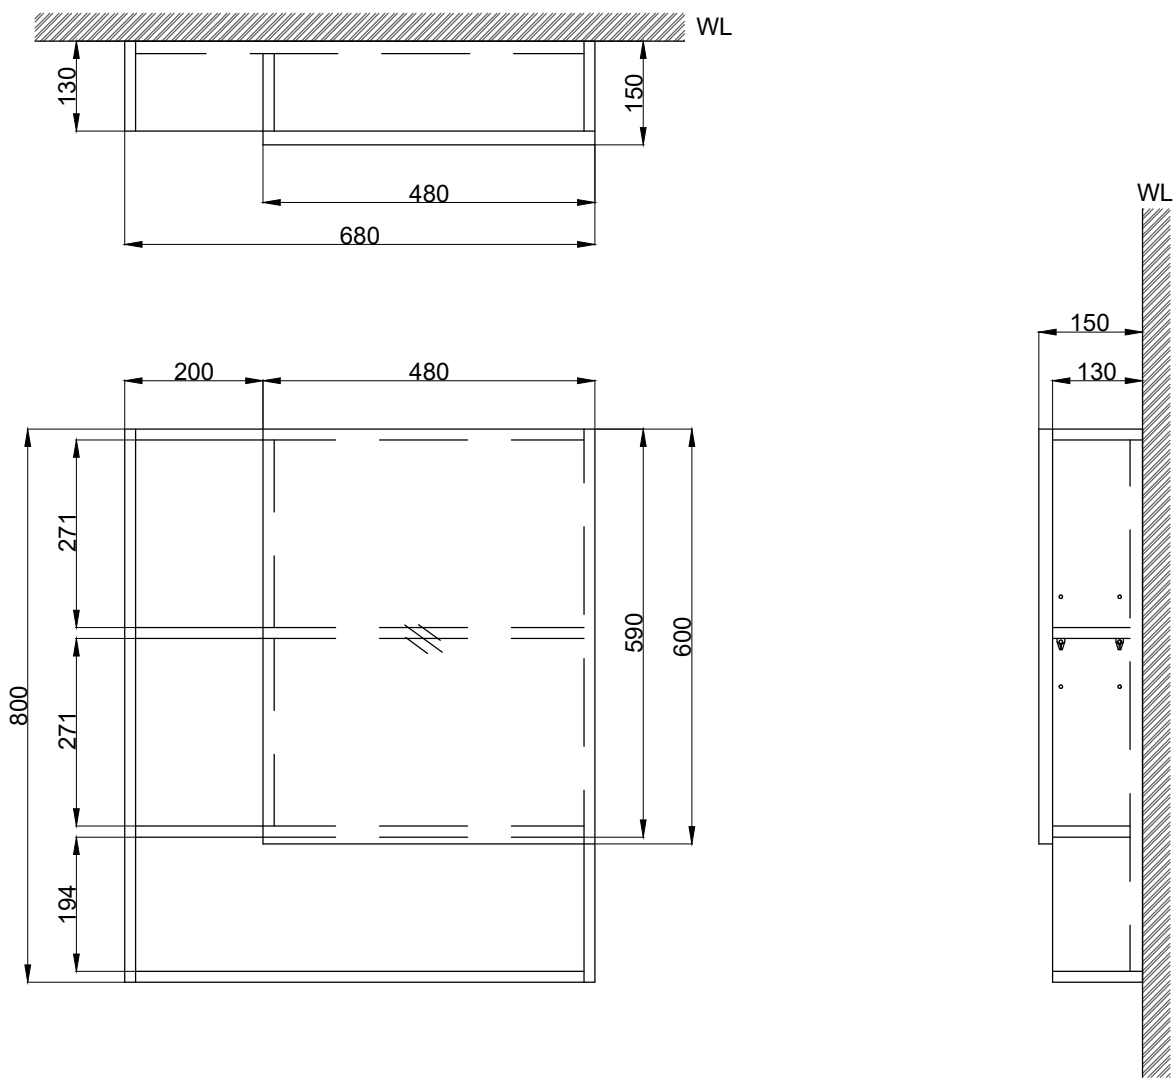

注意事項：

1. 請勿使用酸、鹼清潔劑清潔產品。
2. 須安裝於乾濕分離的乾空間，以延長產品壽命。
3. 產品顏色及樣式均以實品為準，若有更改，恕不另行通知。
4. 本公司保留一切有關產品修改或改進產品材料、品質、規格與停產等之權利。

 京典衛浴	最後修改日期	2021年10月26日	製圖	Robin	比例	1:10	品名	單門鏡面收納櫃
	備註		審核	Chia	單位	mm	型號	HA70-B