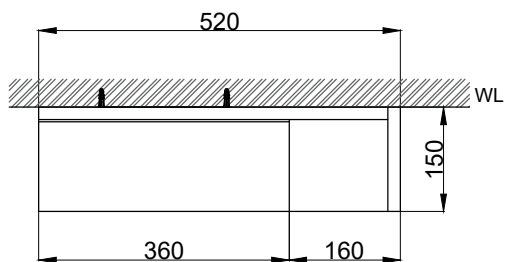

注意事項：

1. 請勿使用酸、鹼清潔劑清潔產品。
2. 須安裝於乾濕分離的乾空間，以延長產品壽命。
3. 產品顏色及樣式均以實品為準，若有更改，恕不另行通知。
4. 本公司保留一切有關產品修改或改進產品材料、品質、規格與停產等之權利。

最後修改日期	2022年07月26日	製圖	Yuan	比例	1:10	品名	開放式鏡面收納櫃
備註		審核	Chia	單位	mm	型號	HL52