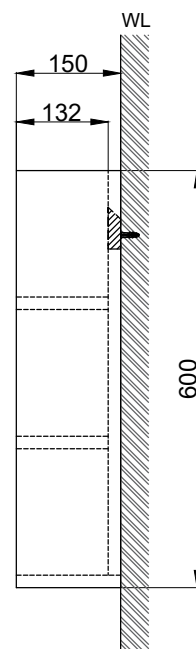

注意事項：

1. 請勿使用酸、鹼清潔劑清潔產品。
2. 須安裝於乾濕分離的乾空間，以延長產品壽命。
3. 產品顏色及樣式均以實品為準，若有更改，恕不另行通知。
4. 本公司保留一切有關產品修改或改進產品材料、品質、規格與停產等之權利。

最後修改日期	2022年07月26日	製圖	Yuan	比例	1:10	品名	開放式鏡面收納櫃
備註		審核	Chia	單位	mm	型號	HL52