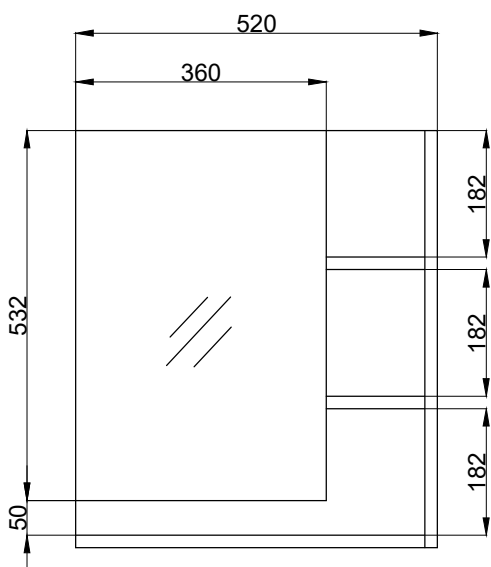

注意事項：

1. 請勿使用酸、鹼清潔劑清潔產品。
2. 須安裝於乾濕分離的乾空間，以延長產品壽命。
3. 產品顏色及樣式均以實品為準，若有更改，恕不另行通知。
4. 本公司保留一切有關產品修改或改進產品材料、品質、規格與停產等之權利。

最後修改日期	2022年07月26日	製圖	Yuan	比例	1:10	品名	開放式鏡面收納櫃
備註		審核	Chia	單位	mm	型號	HL52