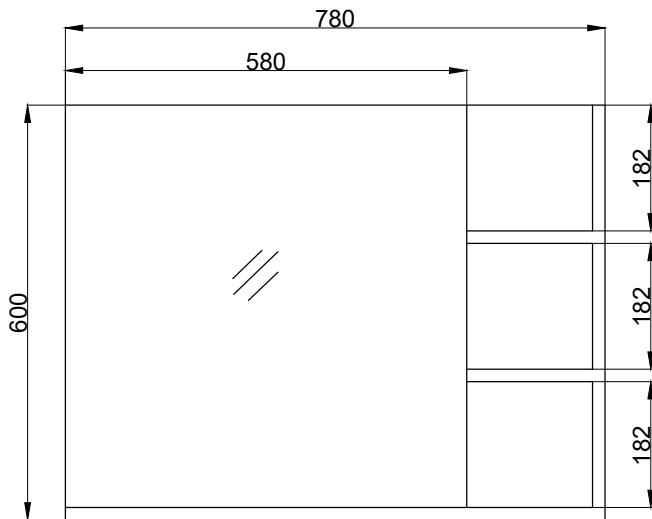

注意事項：

1. 請勿使用酸、鹼清潔劑清潔產品。
2. 須安裝於乾濕分離的乾空間，以延長產品壽命。
3. 產品顏色及樣式均以實品為準，若有更改，恕不另行通知。
4. 本公司保留一切有關產品修改或改進產品材料、品質、規格與停產等之權利。

最後修改日期	2021年09月13日	製圖	Robin	比例	1:10	品名	開放式鏡面收納櫃
備註		審核	Chia	單位	mm	型號	HL78